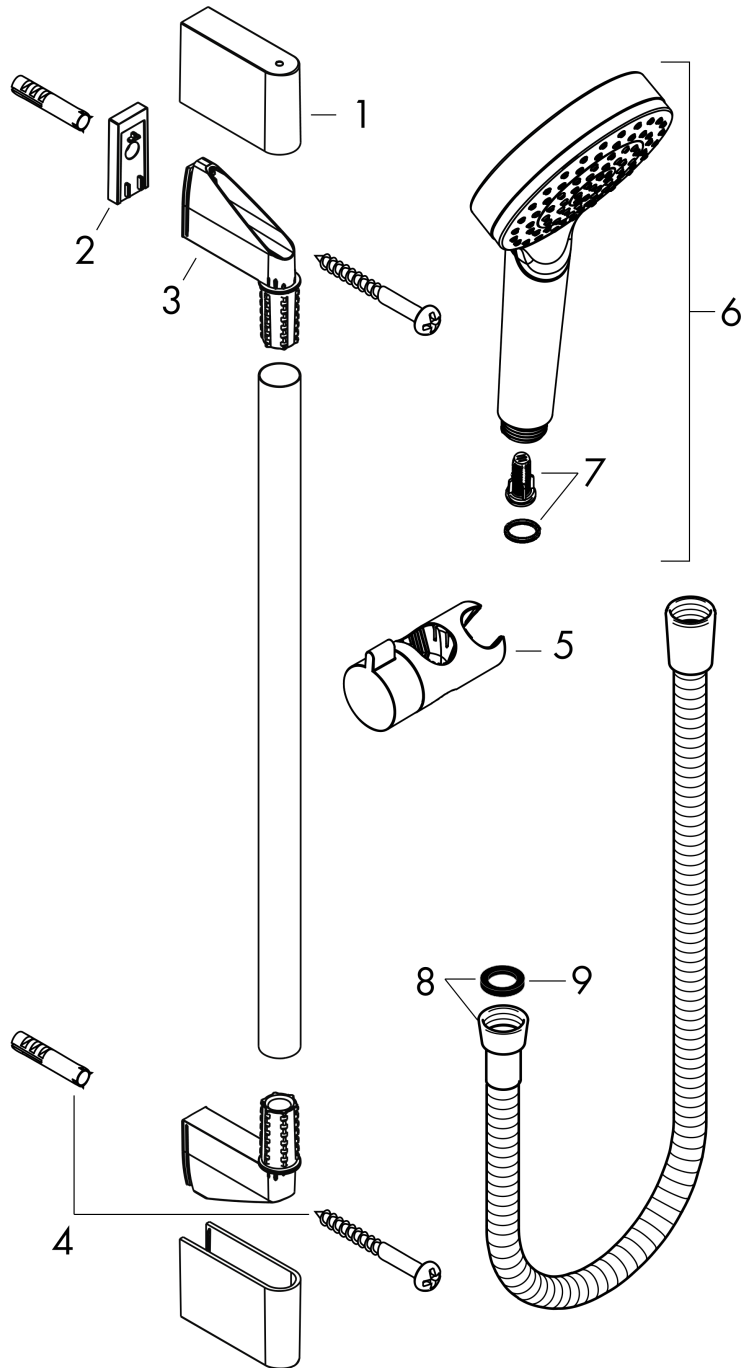

##### Caractéristiques

- comprenant : douchette, barre de douche, flexible de douche, curseur
- dimension: 100 mm
- jet Rain
- écrou tournant côté douchette évitant la torsion du flexible
- l'angle d'inclinaison coulissant peut être ajusté sur 45°
- débit: 14 l/min sous 3 bars de pression
- diamètre de la barre de douche: 22 mm
- profile du tube montant: rond
- E3, C1, A3, U3
- supports muraux synthétique
- Montage mural: Vis de fixation
- ACS 19 ACC NY 347 France, valide jusqu'au 08.11.2024
- NF\_375-M1-20-3

## Exemple de montage

**Crometta**

**Set de douche 1jet avec barre Unica'Croma 65 cm**

Surfaces: **blanc/chromé** Numéro d'article: **26533400**

**Vue éclatée**

Année de construction: >10/16

**Crometta****Set de douche 1jet avec barre Unica'Croma 65 cm**Surfaces: **blanc/chromé** Numéro d'article: **26533400****Liste des pièces détachées**

Année de construction: &gt;10/16

Pos.	Description	Numéro d'article	GP	UE
1	cache	95217000	-	1
2	cale de compensation	97450000	-	1
3	fixation murale	95218000	-	1
4	set de fixation	96179000	-	1
5	curseur complet	92366000	-	1
6	douchette	26331400	-	1
7	élément-filtre	97708000	-	1
8	flexible 1,60 m	28168000	-	1
9	joint	98058000	-	1