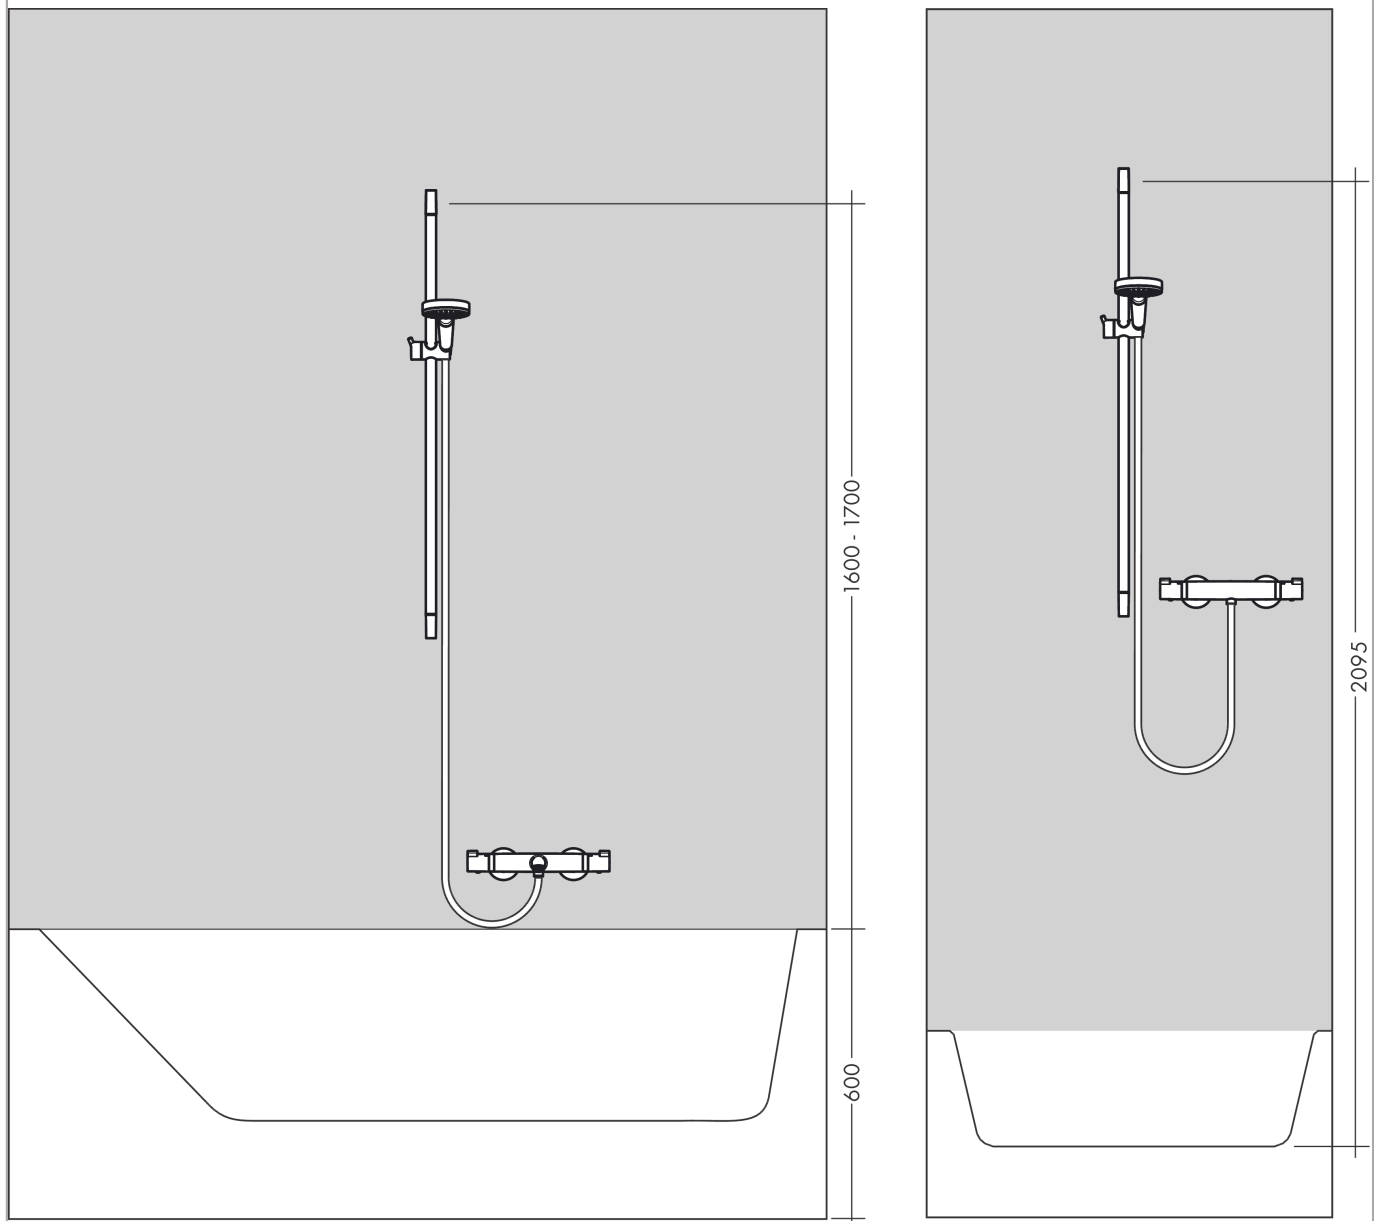

Crometta

Set de douche 1jet avec barre Unica'Croma 65 cm

Surfaces: **blanc/chromé** Numéro d'article: **26533400**

Exemple de montage