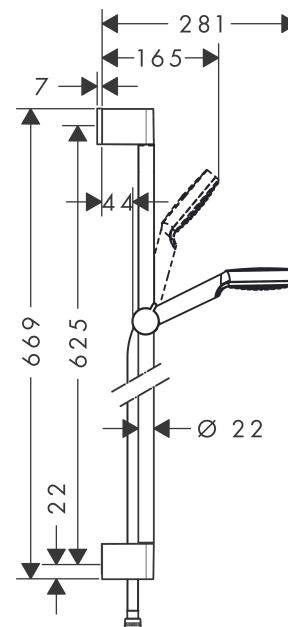

Crometta

Set de douche 1jet avec barre Unica'Croma 65 cm

Surfaces: **blanc/chromé** Numéro d'article: **26533400**

Description

Caractéristiques

- comprenant : douchette, barre de douche, flexible de douche, curseur
- dimension: 100 mm
- jet Rain
- écrou tournant côté douchette évitant la torsion du flexible
- l'angle d'inclinaison coulissant peut être ajusté sur 45°
- débit: 14 l/min sous 3 bars de pression
- diamètre de la barre de douche: 22 mm
- profile du tube montant: rond
- E3, C1, A3, U3
- supports muraux synthétique
- Montage mural: Vis de fixation
- ACS 19 ACC NY 347 France, valide jusqu'au 08.11.2024
- NF_375-M1-20-3

Détails de l'article

EAN

4011097792040

Technologie

Certificats

Photo du produit

Plan géométral