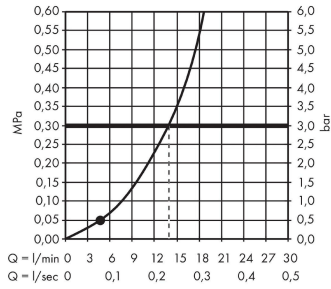

#### Plan géométral

**Crometta**

**Set de douche 1jet avec barre Unica'Croma 65 cm**

Surfaces: **blanc/chromé** Numéro d'article: **26533400**

**Schéma d'écoulement**

Les valeurs de consommation ont été mesurées dans la pratique, avec les robinetteries correspondantes (thermostat/mélangeur/vanne sous crépi)