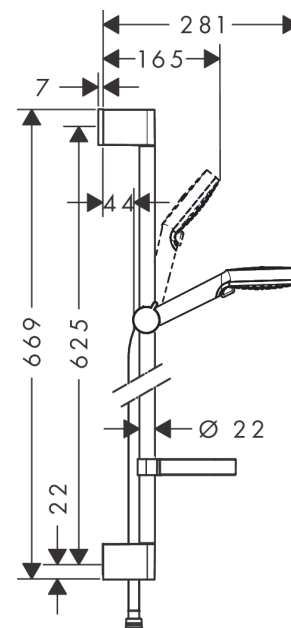

Surfaces: **blanc/chromé** Numéro d'article: **26553400**

Description

Caractéristiques

- comprenant : douchette, barre de douche, flexible de douche, curseur, porte-savon
- jet Rain, jet IntenseRain
- changement de jet en tournant l'extrémité de la douchette
- diamètre: 100 mm
- écrou tournant côté douchette évitant la torsion du flexible
- l'angle d'inclinaison coulissant peut être ajusté sur 45°
- débit: 14 l/min sous 3 bars de pression
- barre de 22 mm de large
- supports muraux synthétique

Détails de l'article

GTIN

4011097791975

Technologie

Photo du produit

Plan géométral

Schéma d'écoulement

Les valeurs de consommation ont été mesurées dans la pratique, avec les robinetteries correspondantes (thermostat/mélangeur/vanne sous crêpi)

Crometta**Set de douche Vario avec barre Unica'Croma 65 cm et porte-savon**Surfaces: **blanc/chromé** Numéro d'article: **26553400**

Exemple de montage