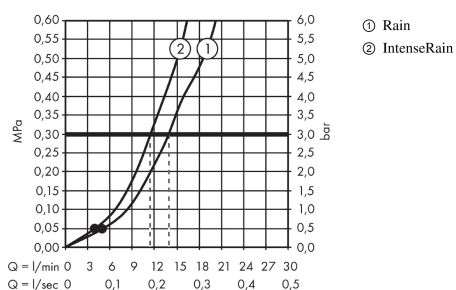

Surfaces: **blanc/chromé** Numéro d'article: **26553400**

Description

Caractéristiques

- comprenant : douchette, barre de douche, flexible de douche, curseur, porte-savon
- jet Rain, jet IntenseRain
- changement de jet en tournant l'extrémité de la douchette
- diamètre: 100 mm
- écrou tournant côté douchette évitant la torsion du flexible
- l'angle d'inclinaison coulissant peut être ajusté sur 45°
- débit: 14 l/min sous 3 bars de pression
- barre de 22 mm de large
- supports muraux synthétique

Détails de l'article

GTIN

4011097791975

Technologie

Photo du produit

Plan géométral

Schéma d'écoulement

Les valeurs de consommation ont été mesurées dans la pratique, avec les robinetteries correspondantes (thermostat/mélangeur/vanne sous crêpi)