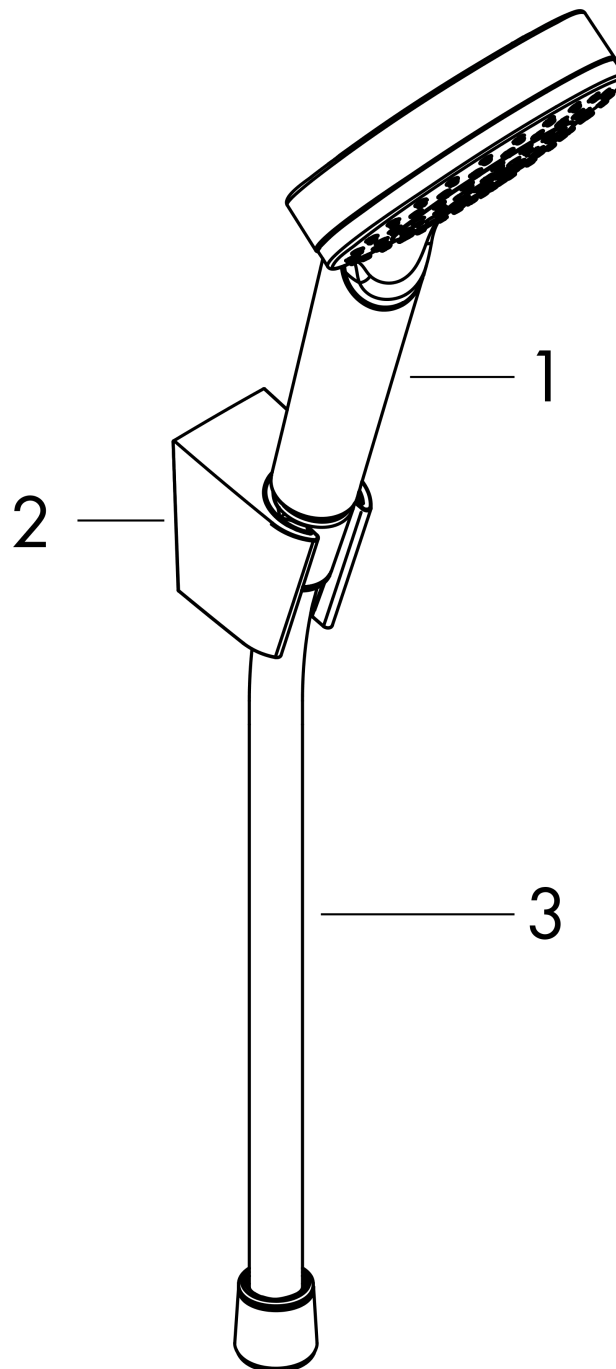

Surfaces: **blanc/chromé** Numéro d'article: **26567400**

Description

Caractéristiques

- comprenant : douchette, support de douche, flexible de douche
- dimension: 100 mm
- jet Rain
- débit: 14 l/min sous 3 bars de pression
- écrou tournant côté douchette évitant la torsion du flexible
- E3, C1, A2, U3
- Support de douchette en plastique
- NF_375-M1-20-3

Détails de l'article

EAN

4011097791944

Technologie

Certificats

Photo du produit

Plan géométral

Schéma d'écoulement

Les valeurs de consommation ont été mesurées dans la pratique, avec les robinetteries correspondantes (thermostat/mélangeur/vanne sous crépi)

Crometta**Ensemble support mural et douchette 1jet avec flexible de douche 160 cm**Surfaces: **blanc/chromé** Numéro d'article: **26567400**

Vue éclatée

Année de construction: >04/16

Crometta**Ensemble support mural et douchette 1jet avec flexible de douche 160 cm**Surfaces: **blanc/chromé** Numéro d'article: **26567400****Liste des pièces détachées**