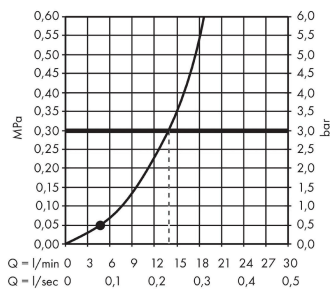

Surfaces: **blanc/chromé** Numéro d'article: **26567400**

Description

Caractéristiques

- comprenant : douchette, support de douche, flexible de douche
- dimension: 100 mm
- jet Rain
- débit: 14 l/min sous 3 bars de pression
- écrou tournant côté douchette évitant la torsion du flexible
- E3, C1, A2, U3
- Support de douchette en plastique
- NF_375-M1-20-3

Détails de l'article

EAN

4011097791944

Technologie

Certificats

Photo du produit

Plan géométral

Schéma d'écoulement