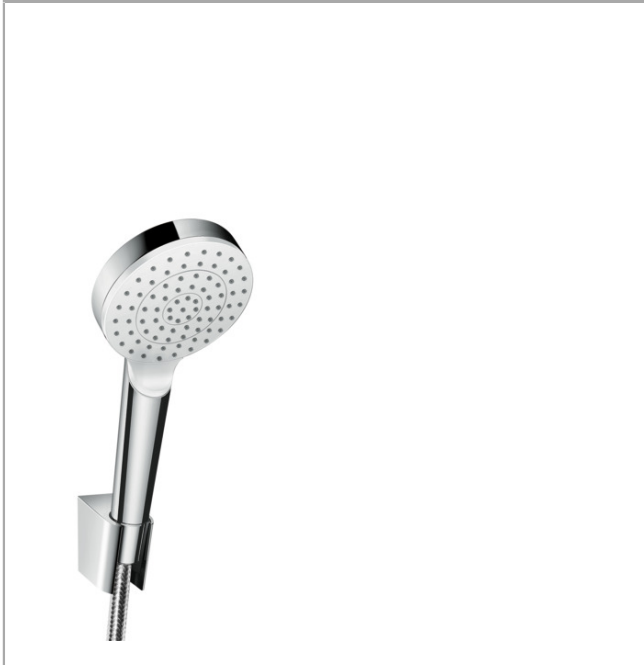

Crometta

Ensemble support mural et douchette 1jet avec flexible de douche 160 cm

Surfaces: **blanc/chromé** Numéro d'article: **26567400**

Description

Caractéristiques

- comprenant : douchette, support de douche, flexible de douche
- dimension: 100 mm
- jet Rain
- débit: 14 l/min sous 3 bars de pression
- écrou tournant côté douchette évitant la torsion du flexible
- E3, C1, A2, U3
- Support de douchette en plastique
- NF_375-M1-20-3

Détails de l'article

EAN

4011097791944

Technologie

Certificats

Photo du produit