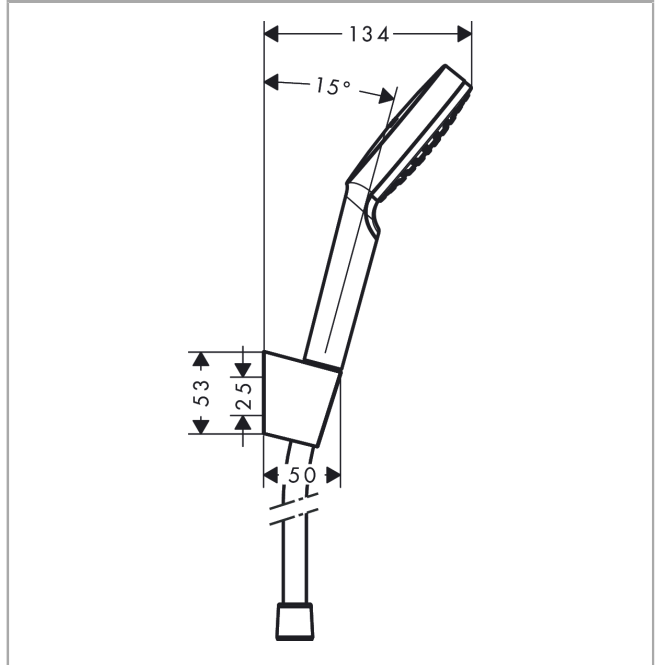

Surfaces: **blanc/chromé** Numéro d'article: **26567400**

Description

Caractéristiques

- comprenant : douchette, support de douche, flexible de douche
- dimension: 100 mm
- jet Rain
- débit: 14 l/min sous 3 bars de pression
- écrou tournant côté douchette évitant la torsion du flexible
- E3, C1, A2, U3
- Support de douchette en plastique
- NF_375-M1-20-3

Détails de l'article

EAN

4011097791944

Technologie

Certificats

Photo du produit

Plan géométral

Schéma d'écoulement

Les valeurs de consommation ont été mesurées dans la pratique, avec les robinetteries correspondantes (thermostat/mélangeur/vanne sous crépi)

Crometta**Ensemble support mural et douchette 1jet avec flexible de douche 160 cm**Surfaces: **blanc/chromé** Numéro d'article: **26567400**