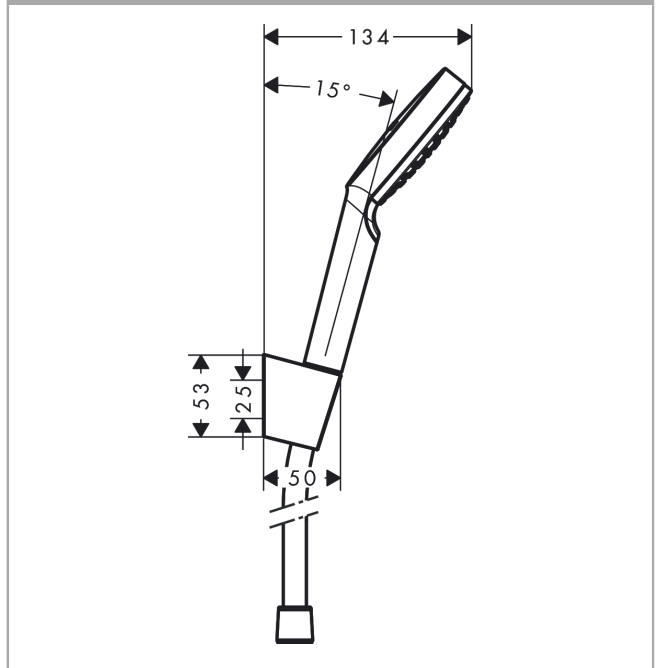

Surfaces: **blanc/chromé** Numéro d'article: **26569400**

Description

Caractéristiques

- comprenant : douchette, support de douche, flexible de douche
- dimension: 100 mm
- jet Rain
- débit: 9 l/min sous 3 bars de pression
- écrou tournant côté douchette évitant la torsion du flexible
- Support de douchette en plastique

Détails de l'article

EAN

4011097791920

Technologie

Photo du produit

Plan géométral

Schéma d'écoulement

Les valeurs de consommation ont été mesurées dans la pratique, avec les robinetteries correspondantes (thermostat/mélangeur/vanne sous crépi)