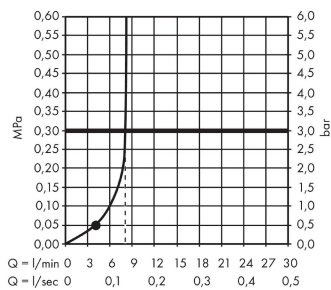

Surfaces: **blanc/chromé** Numéro d'article: **26569400**

Description

Caractéristiques

- comprenant : douchette, support de douche, flexible de douche
- dimension: 100 mm
- jet Rain
- débit: 9 l/min sous 3 bars de pression
- écrou tournant côté douchette évitant la torsion du flexible
- Support de douchette en plastique

Détails de l'article

EAN

4011097791920

Technologie

Photo du produit

Plan géométral

Schéma d'écoulement

Les valeurs de consommation ont été mesurées dans la pratique, avec les robinetteries correspondantes (thermostat/mélangeur/vanne sous crépi)