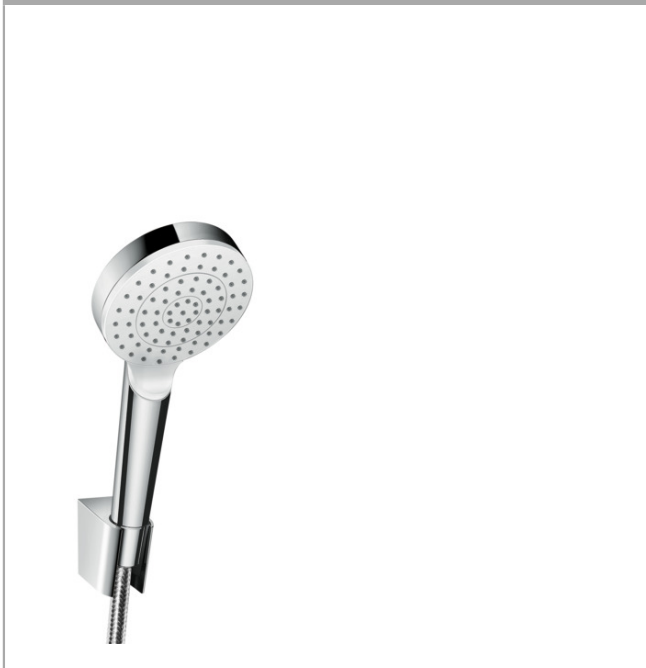

Crometta

Ensemble support mural et douchette 1jet EcoSmart 9 l/min avec flexible de douche 160 cm

Surfaces: **blanc/chromé** Numéro d'article: **26569400**

Description

Caractéristiques

- comprenant : douchette, support de douche, flexible de douche
- dimension: 100 mm
- jet Rain
- débit: 9 l/min sous 3 bars de pression
- écrou tournant côté douchette évitant la torsion du flexible
- Support de douchette en plastique

Détails de l'article

EAN

4011097791920

Technologie

Photo du produit