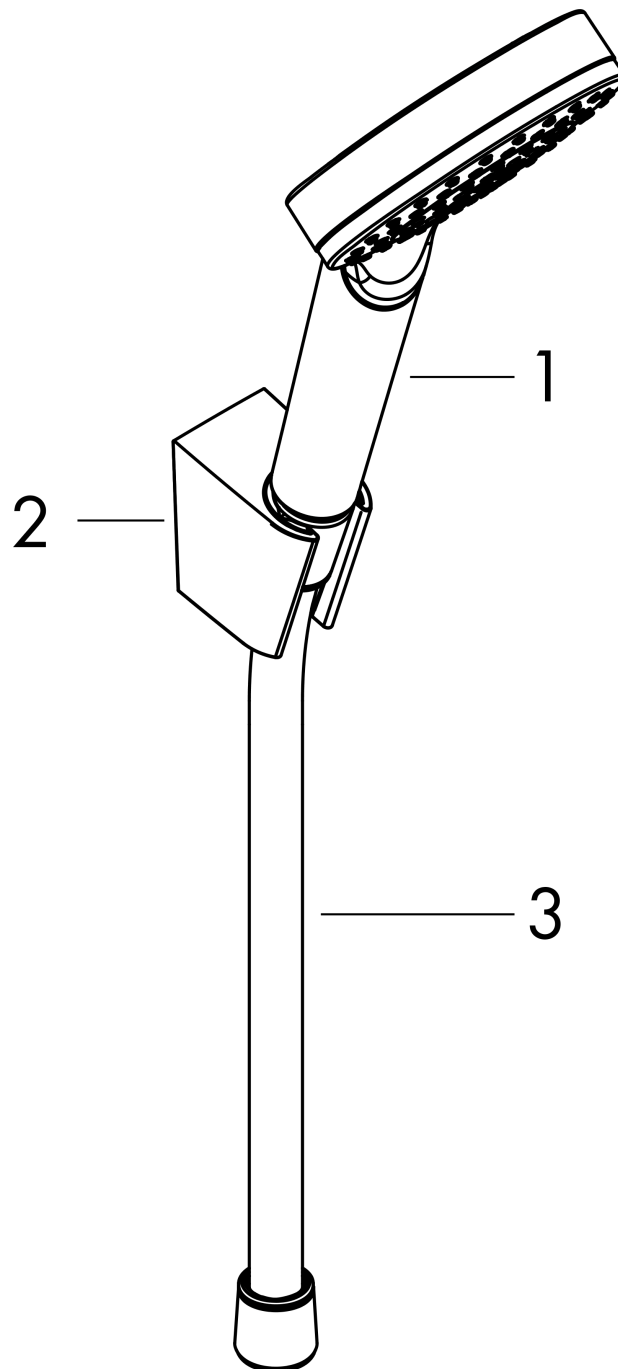

Crometta

Ensemble support mural et douchette 1jet EcoSmart 9 l/min avec flexible de douche 160 cm

Surfaces: **blanc/chromé** Numéro d'article: **26569400**

Vue éclatée

Année de construction: >04/16

Crometta

Ensemble support mural et douchette 1jet EcoSmart 9 l/min avec flexible de douche 160 cm

Surfaces: **blanc/chromé** Numéro d'article: **26569400**

Liste des pièces détachées

Année de construction: **>04/16**

Pos.	Description	Numéro d'article	GP	UE
1	douchette	26333400	-	1
2	support douchette	28331000	-	1
3	flexible 1,60 m	28168000	-	1