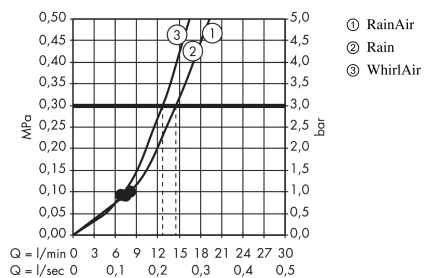

Schéma d'écoulement

Les valeurs de consommation ont été mesurées dans la pratique, avec les robinetteries correspondantes (thermostat/mélangeur/vanne sous crépi)