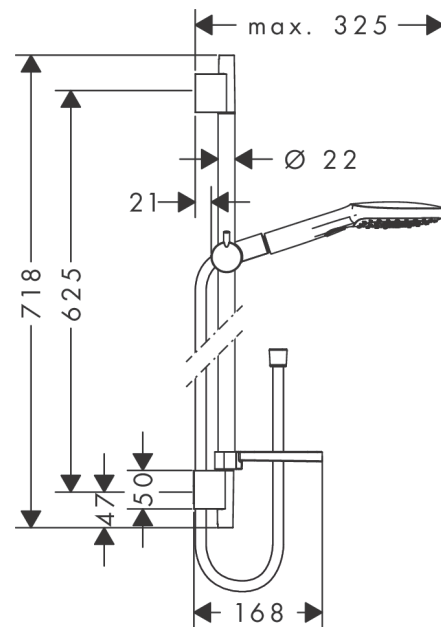

Raindance Select E

Set de douche 120 3jet avec barre Unica'S puro 65 cm et porte-savon

Surfaces: chromé Numéro d'article: 26620000

Description

Caractéristiques

- comprenant : douchette, barre de douche, flexible de douche, curseur, porte-savon
- jet Rain, jet RainAir, jet Whirl
- changement de jet via le bouton Select
- diamètre: 120 mm
- écrou tournant côté douchette évitant la torsion du flexible
- Angle d'inclinaison du curseur 90°, pivote de gauche à droite et de haut en bas
- débit: 15 l/min sous 3 bars de pression
- E2, C1, A3, U3
- NF_375-M1-19-3

Détails de l'article

GTIN

4011097706061

Technologie

Certificats

Photo du produit

Plan géométral