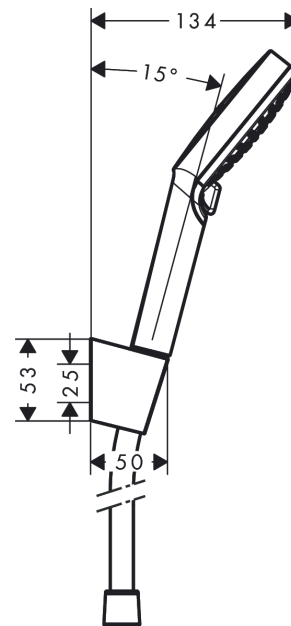

Surfaces: **blanc/chromé** Numéro d'article: **26692400**

Description

Caractéristiques

- comprenant : douchette, support de douche, flexible de douche
- jet Rain, jet IntenseRain
- changement de jet en tournant l'extrémité de la douchette
- diamètre: 100 mm
- écrou tournant côté douchette évitant la torsion du flexible
- débit: 14 l/min sous 3 bars de pression
- supports muraux synthétique

Détails de l'article

GTIN

4011097791890

Technologie

Photo du produit

Plan géométral

Schéma d'écoulement

Les valeurs de consommation ont été mesurées dans la pratique, avec les robinetteries correspondantes (thermostat/mélangeur/vanne sous crépi)