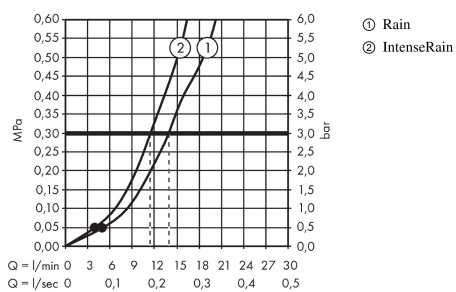

Surfaces: **blanc/chromé** Numéro d'article: **26692400**

Description

Caractéristiques

- comprenant : douchette, support de douche, flexible de douche
- jet Rain, jet IntenseRain
- changement de jet en tournant l'extrémité de la douchette
- diamètre: 100 mm
- écrou tournant côté douchette évitant la torsion du flexible
- débit: 14 l/min sous 3 bars de pression
- supports muraux synthétique

Détails de l'article

GTIN

4011097791890

Technologie

Photo du produit

Plan géométral

Schéma d'écoulement

Les valeurs de consommation ont été mesurées dans la pratique, avec les robinetteries correspondantes (thermostat/mélangeur/vanne sous crépi)