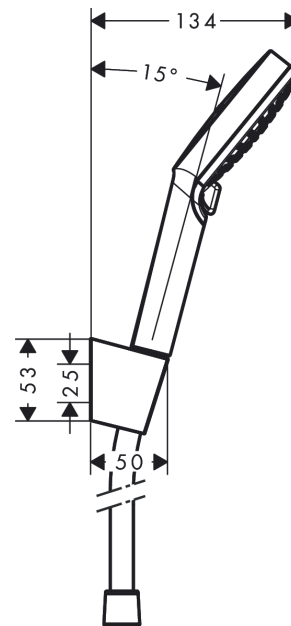

Surfaces: **blanc/chromé** Numéro d'article: **26694400**

Description

Caractéristiques

- comprenant : douchette, support de douche, flexible de douche
- dimension: 100 mm
- jet Rain, jet IntenseRain
- changement de jet en tournant l'extrémité de la douchette
- débit: 9 l/min sous 3 bars de pression
- écrou tournant côté douchette évitant la torsion du flexible
- Support de douchette en plastique

Détails de l'article

EAN

4011097791876

Technologie

Photo du produit

Plan géométral

Schéma d'écoulement

Les valeurs de consommation ont été mesurées dans la pratique, avec les robinetteries correspondantes (thermostat/mélangeur/vanne sous crépi)