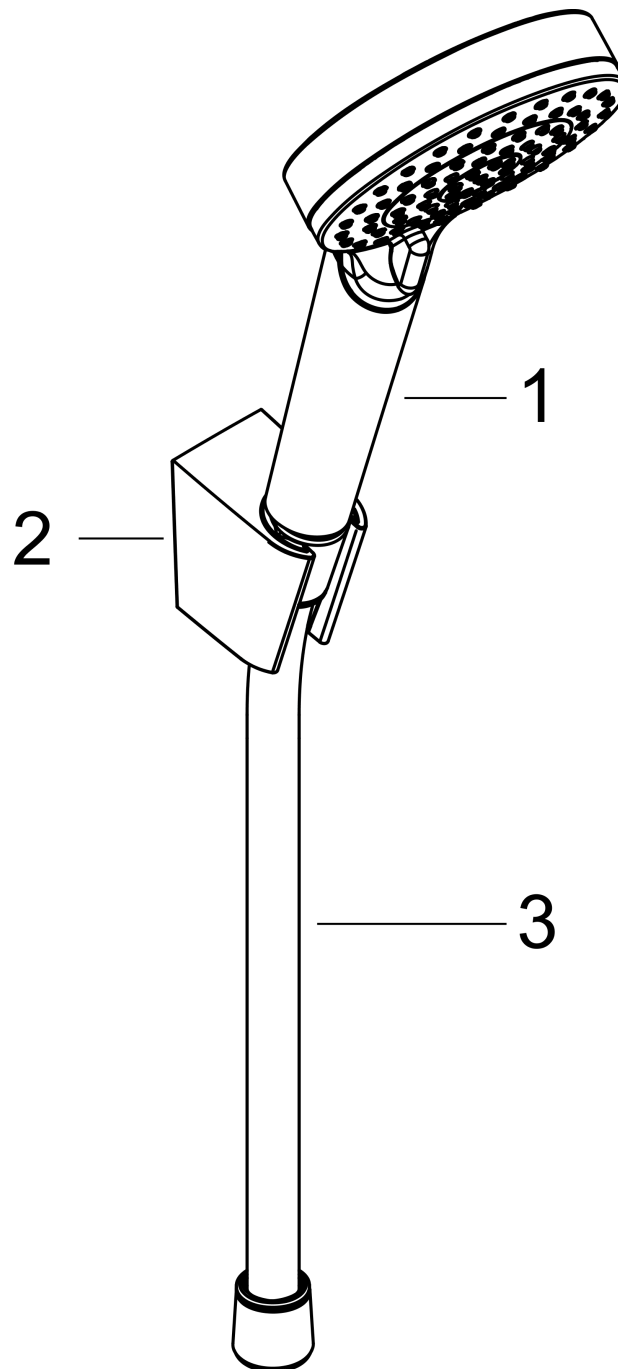

Surfaces: **blanc/chromé** Numéro d'article: **26694400**

Description

Caractéristiques

- comprenant : douchette, support de douche, flexible de douche
- dimension: 100 mm
- jet Rain, jet IntenseRain
- changement de jet en tournant l'extrémité de la douchette
- débit: 9 l/min sous 3 bars de pression
- écrou tournant côté douchette évitant la torsion du flexible
- Support de douchette en plastique

Détails de l'article

EAN

4011097791876

Technologie

Photo du produit

Plan géométral

Schéma d'écoulement

Les valeurs de consommation ont été mesurées dans la pratique, avec les robinetteries correspondantes (thermostat/mélangeur/vanne sous crépi)

Crometta**Ensemble support mural et douchette Vario EcoSmart 9 l/min avec flexible de douche 160 cm**Surfaces: **blanc/chromé** Numéro d'article: **26694400****Vue éclatée**

Année de construction: >04/16

Crometta**Ensemble support mural et douchette Vario EcoSmart 9 l/min avec flexible de douche 160 cm**Surfaces: **blanc/chromé** Numéro d'article: **26694400****Liste des pièces détachées**

Année de construction: >04/16