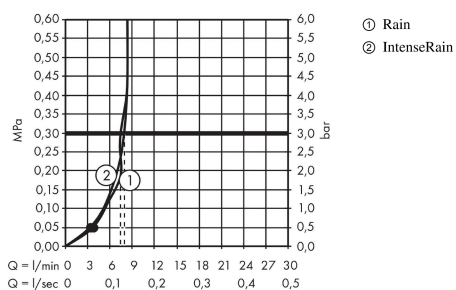

Surfaces: **blanc/chromé** Numéro d'article: **26694400**

Description

Caractéristiques

- comprenant : douchette, support de douche, flexible de douche
- dimension: 100 mm
- jet Rain, jet IntenseRain
- changement de jet en tournant l'extrémité de la douchette
- débit: 9 l/min sous 3 bars de pression
- écrou tournant côté douchette évitant la torsion du flexible
- Support de douchette en plastique

Détails de l'article

EAN

4011097791876

Technologie

Photo du produit

Plan géométral

Schéma d'écoulement

Les valeurs de consommation ont été mesurées dans la pratique, avec les robinetteries correspondantes (thermostat/mélangeur/vanne sous crépi)