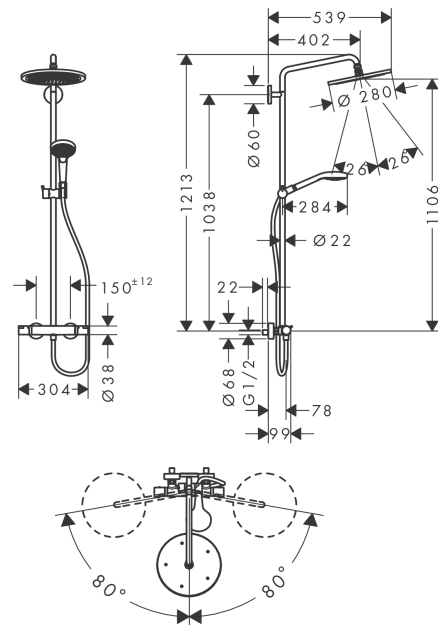

Plan géométral