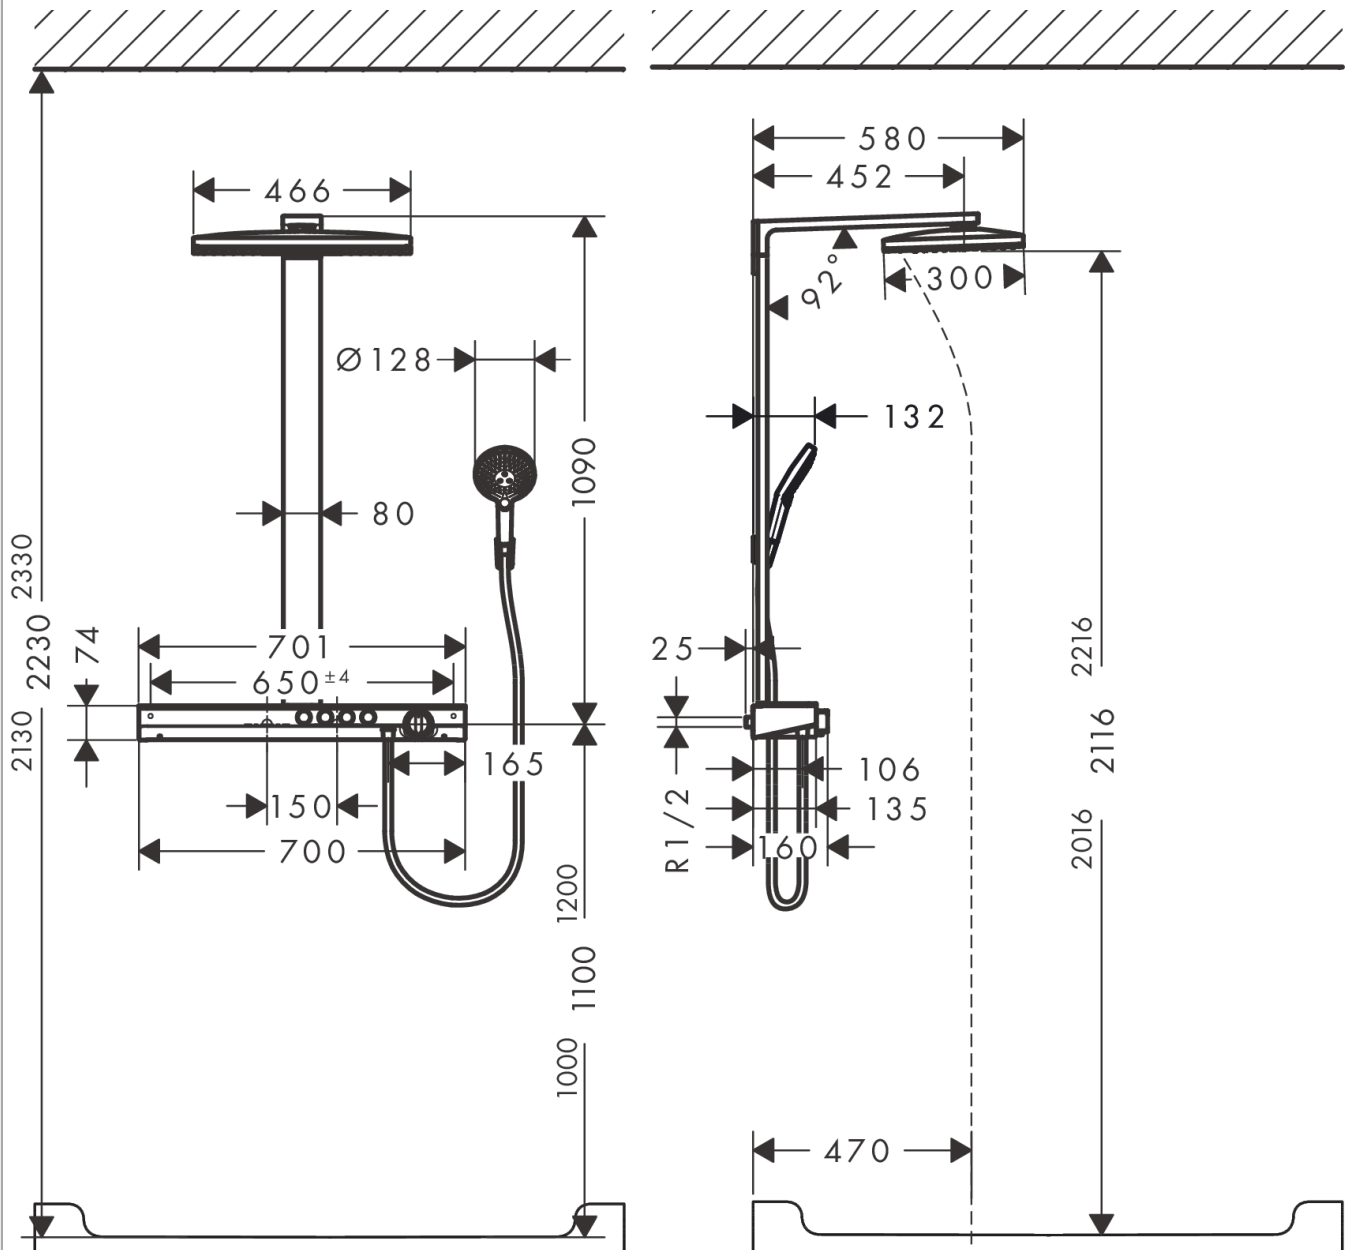

Rainmaker Select
Colonne de douche 460 3jet avec mitigeur thermostatique
Surfaces: **blanc/chromé** Numéro d'article: **27106400**

Exemple de montage