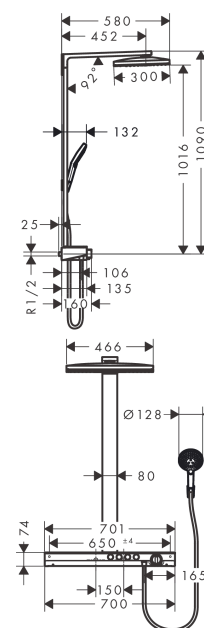

Plan géométral