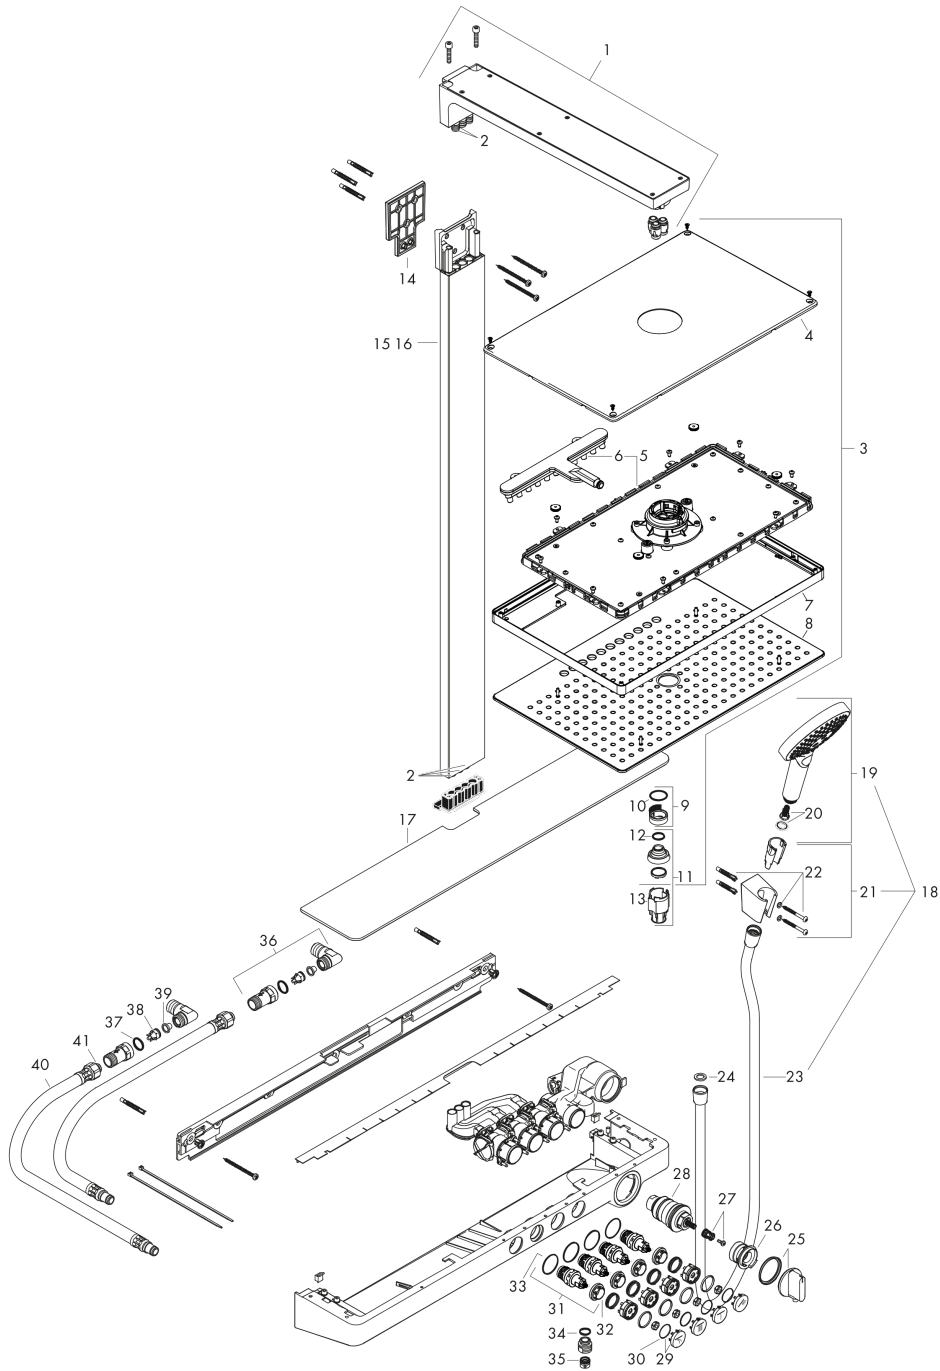

Rainmaker Select
Colonne de douche 460 3jet avec mitigeur thermostatique
Surfaces: **blanc/chromé** Numéro d'article: **27106400**

Vue éclatée

Année de construction: >06/15

Rainmaker Select
Colonne de douche 460 3jet avec mitigeur thermostatique
Surfaces: **blanc/chromé** Numéro d'article: **27106400**

Liste des pièces détachées

Année de construction: >06/15

Pos.	Description	Numéro d'article	GP	UE
1	bras de douche	92680000	-	1
2	joint torique 9x1,5	98117000	-	1
3	pomme de douche	92681000	-	1
4	cache	93392000	-	1
5	cartouche cpl.	93389000	-	1
6	diffuseur	92923000	-	1
7	cadre	93391000	-	1
8	grille de diffuseur	92704000	-	1
9	filtre	92683000	-	1
10	joint torique 24x2	98388000	-	1
11	mousseur laminar	92684000	-	1
12	joint torique 15x2	98163000	-	1
13	clé de montage	92686000	-	1
14	cale de compensation	92679000	-	1
15	tube avec couvercle (950 mm)	92678000	-	1
16	tube avec couvercle (850 mm)	93409000	-	1
17	tablette	92677000	-	1
18	Set de Douche	26721400	-	1
19	douchette	26530400	-	1
20	élément-filtre	97708000	-	1
21	support douchette	28331000	-	1
22	set de fixation	40915000	-	1
23	flexible Isiflex'B 1,60 m	28276000	-	1
24	joint	98058000	-	1
25	poignée thermostatique	92673000	-	1
26	bague de butée	92675000	-	1
27	entraîneur + vis	92136000	-	1
28	cartouche thermostatique	96633000	-	1
29	set des symboles	98367000	-	1
30	joint torique 20x1	98140000	-	1
31	mécanisme d'arrêt	95758000	-	1
32	écrou à six pans	98368000	-	1
33	joint torique 22x1,5	98173000	-	1
34	joint torique 14x2	98129000	-	1
35	clapet anti-retour	97980000	-	1
36	coude de raccordement flexible	25948000	-	1
37	joint torique 17x2,5	98387000	-	1
38	set des clapet anti-retour DW 15	97350000	-	1
39	filtre	97973000	-	1
40	flexible de raccordement 650 mm G1/2	92676000	-	1
41	joint torique 11x2	98127000	-	1