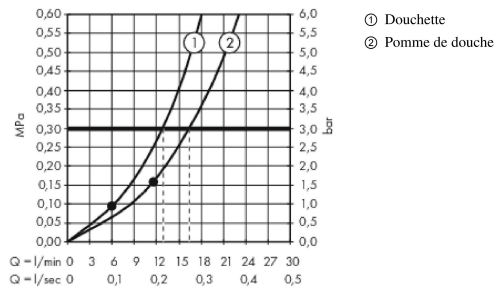

Raindance E

Colonne de douche 300 1jet avec mitigeur thermostatique ShowerTablet 350

Surfaces: **chromé** Numéro d'article: **27361000**

Schéma d'écoulement