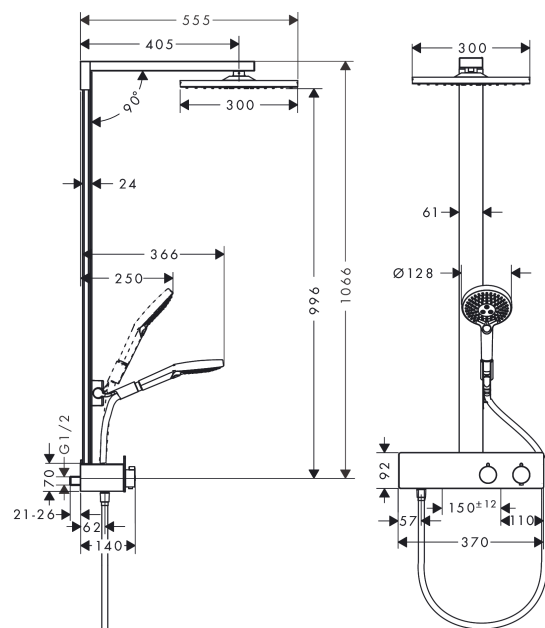

Surfaces: chromé Numéro d'article: 27361000

Description

Caractéristiques

- comprenant : douche de tête, douchette, thermostatique de douche, flexible de douche, curseur, barre de douche
- douche de tête Raindance E 300 Air 1jet
- taille de la douche de tête: 300 x 300 mm
- type de jet douche de tête : jet RainAir
- rotule: douche de tête orientable
- Angle d'inclinaison du curseur 90°, pivote de gauche à droite et de haut en bas
- type de jet douchette: jet RainAir, jet Rain, jet Whirl
- finition de la tablette: aluminium anodisé
- diamètre de la barre: 61 mm
- longueur du bras de douche: 405 mm
- débit maximal sous 3 bars de pression: 16 l/min
- thermostatique CoolContact : empêche le réchauffement du boîtier du thermostatique, pour plus de sécurité
- thermostatique ShowerTablet 350
- butée de confort à 40° C
- on peut utiliser seulement 1 système/sortie à la fois
- entraxe 150 mm ± 12 mm
- ACS 18 ACC LY 507, valide jusqu'au 09.08.2023

Détails de l'article

EAN

4011097971735

Technologie

Prix de design

Certificats

Photo du produit

Plan géométral