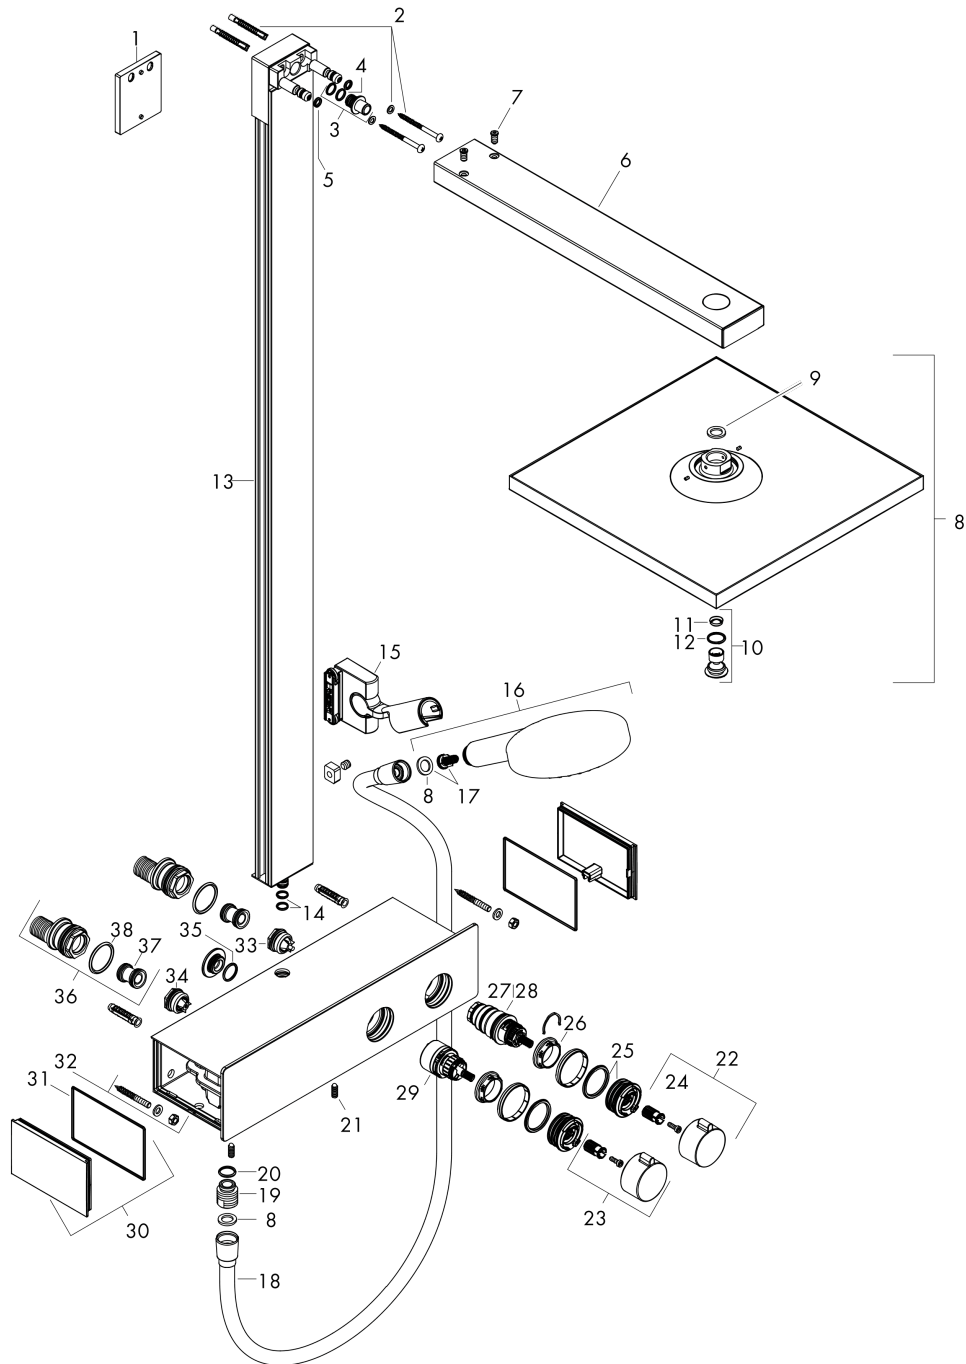

Raindance E

Colonne de douche 300 1jet avec mitigeur thermostatique ShowerTablet 350

Surfaces: **chromé** Numéro d'article: **27361000**

Vue éclatée

Année de construction: >10/17

Raindance E

Colonne de douche 300 1jet avec mitigeur thermostatique ShowerTablet 350

Surfaces: **chromé** Numéro d'article: **27361000**

Liste des pièces détachées

Année de construction: >10/17

Pos.	Description	Numéro d'article	GP	UE
1	cale de compensation	93146000	-	1
2	set de fixation	96179800	-	1
3	raccord	93992000	-	1
4	joint torique 10x1,5	98123000	-	1
5	joint torique 6x2	98458000	-	1
6	bras de douche	93221000	-	1
7	vis	93431000	-	1
8	pomme de douche	93230000	-	1
9	joint	98058000	-	1
10	buses d'air	93127000	-	1
11	filtre	93128000	-	1
12	joint torique 15x2	98163000	-	1
13	tube avec couvercle (950 mm)	93222000	-	1
14	joint torique 9x1,5	98117000	-	1
15	curseur complet	93100000	-	1
16	douchette	26530000	-	1
17	élément-filtre	97708000	-	1
18	flexible Isiflex'B 1,60 m	28276000	-	1
19	raccord	95392000	-	1
20	joint torique 14x2	98129000	-	1
21	vis M6x16 inclusivement joint torique 29x3	98372000	-	1
22	poignée	93227000	-	1
23	poignée de commande	93226000	-	1
24	entraîneur + vis	93228000	-	1
25	bague de butée	93229000	-	1
26	écrou à six pans	98913000	-	1
27	cartouche thermostatique	98282000	-	1
28	cartouche inversée	92373000	-	1
29	mécanisme inverseur/arrêt	98283000	-	1
30	cache	93225000	-	1
31	joint torique 76x2,5	98431000	-	1
32	set de fixation	98744000	-	1
33	clapet anti-retour avec filtre	93224000	-	1
34	clapet anti-retour (résistant à la pression jusqu'à 2 MPa)	93223000	-	1
35	joint torique 16x2	98133000	-	1
36	set des raccord-S	95772000	-	1
37	amortisseur anti-coup de bélier	96429000	-	1
38	joint torique 29x3	98371000	-	1