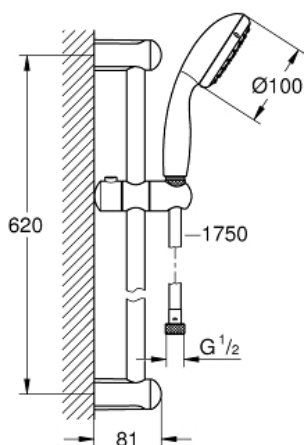

Pure Freude
an Wasser

GROHE

Descriptif Produit :

TEMPESTA 100

Ensemble de douche complet 2 jets

Spécifications Produit :

Douchette (27 597 001)

Barre de douche 600 mm (27 523 000)

Flexible Relexaflex 1750 mm (28 154 001)

GROHE DreamSpray jet parfaitement uniforme

GROHE StarLight Chrome éclatant et durable

Procédé anti-calcaire **SpeedClean**

Inner WaterGuide, longévité maximale

ShockProof anneau en silicone

Finition :

□ 27598001 Chromé