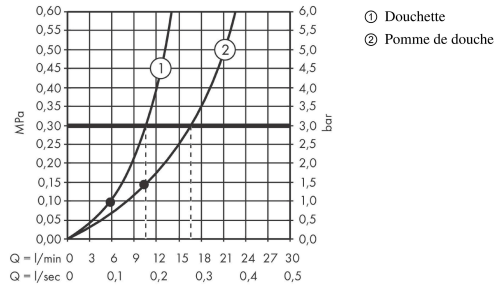

Raindance Select S

Colonne de douche 240 1jet PowderRain avec mitigeur thermostatique

Surfaces: **chromé** Numéro d'article: **27633000**

Schéma d'écoulement