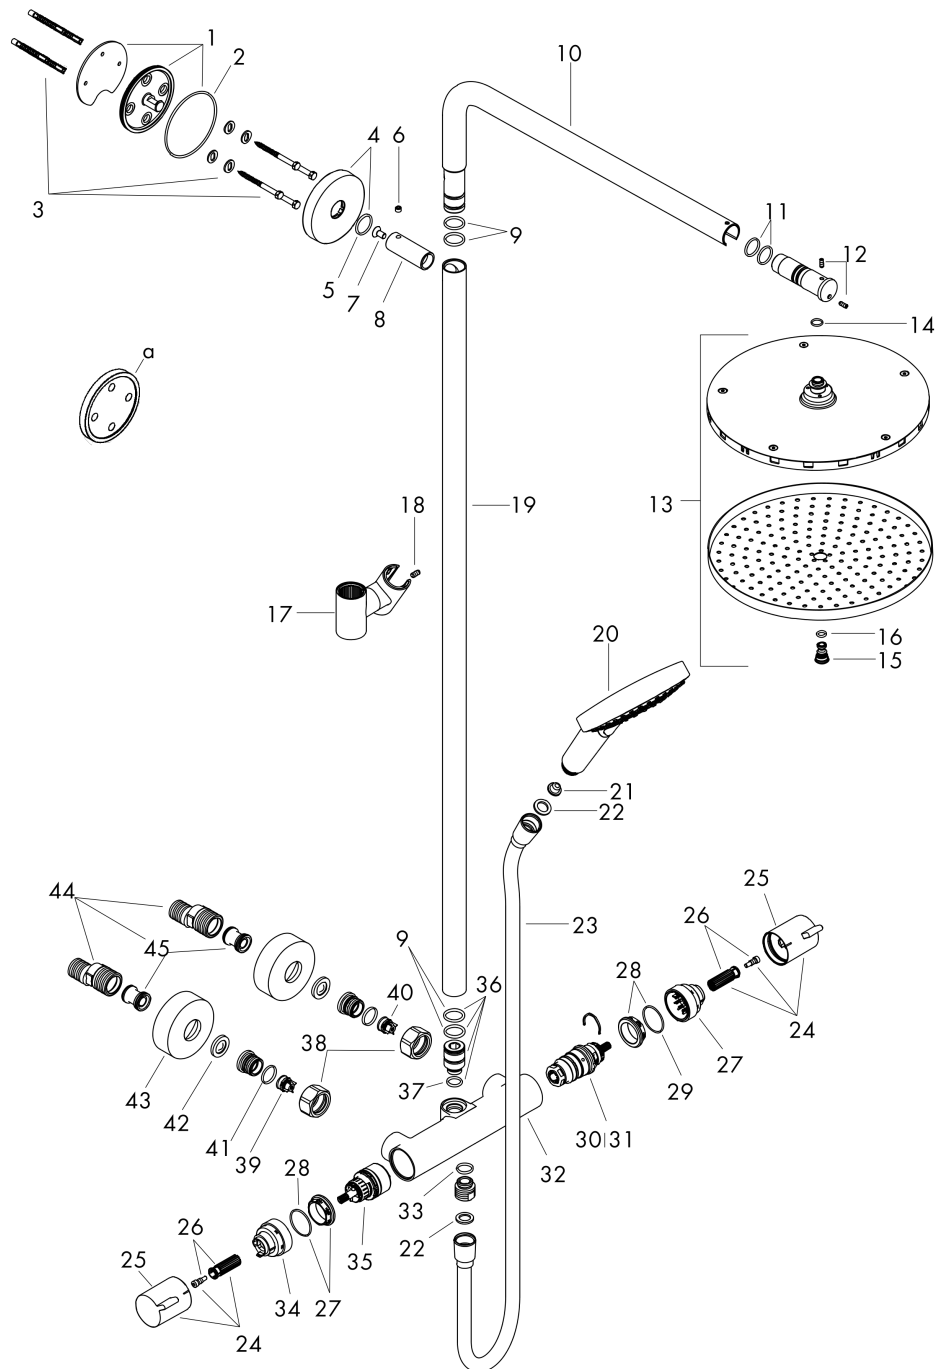

Raindance Select S

Colonne de douche 240 1jet PowderRain avec mitigeur thermostatique

Surfaces: **chromé** Numéro d'article: **27633000**

Vue éclatée

Année de construction: >06/19

Raindance Select S

Colonne de douche 240 1jet PowderRain avec mitigeur thermostatique

Surfaces: **chromé** Numéro d'article: **27633000**

Liste des pièces détachées

Année de construction: >06/19

Pos.	Description	Numéro d'article	GP	UE
1	bride pour bras de douche	95688000	-	1
2	joint torique 72x2	98395000	-	1
3	set de fixation	98716000	-	1
4	rosace Ø 60mm	95692000	-	1
5	joint torique 20x2	98165000	-	1
6	vis M6x5	98447000	-	1
7	vis	92137000	-	1
8	douille	92166000	-	1
9	joint torique 17x2,5	98387000	-	1
10	bras de douche	98493000	-	1
11	joint torique 17x2	98199000	-	1
12	vis M4x10	97667000	-	1
13	pomme de douche Ø 240 mm	93464000	-	1
14	joint torique 10x1,5	98123000	-	1
15	vis	95796000	-	1
16	joint torique 7x2	98419000	-	1
17	curseur complet	95480000	-	1
18	vis M5x10	97672000	-	1
19	tube 930 mm	98496000	-	1
20	douchette	26014000	-	1
21	filtre	92672000	-	1
22	joint	98058000	-	1
23	flexible Isiflex'B 1,60 m	28276000	-	1
24	poignée	95836000	-	1
25	bouton poussoir	92848000	-	1
26	entraîneur + vis	95843000	-	1
27	bague de butée	95839000	-	1
28	écrou à six pans	98913000	-	1
29	joint torique 26x1,5	98390000	-	1
30	cartouche thermostatique	98282000	-	1
31	cartouche inversée	92373000	-	1
32	Thermostatique	92850000	-	1
33	joint torique 14x2	98129000	-	1
34	bague de butée pour mécanisme d'arrêt	95927000	-	1
35	mécanisme inverseur/arrêt	98283000	-	1
36	raccord	92861000	-	1
37	joint torique 12x2,25	98382000	-	1
38	set des écrou à six pans	96157000	-	1
39	clapet anti-retour (résistant à la pression jusqu'à 2 MPa)	93136000	-	1
40	clapet anti-retour	96737000	-	1
41	joint torique 17x1,5	98137000	-	1