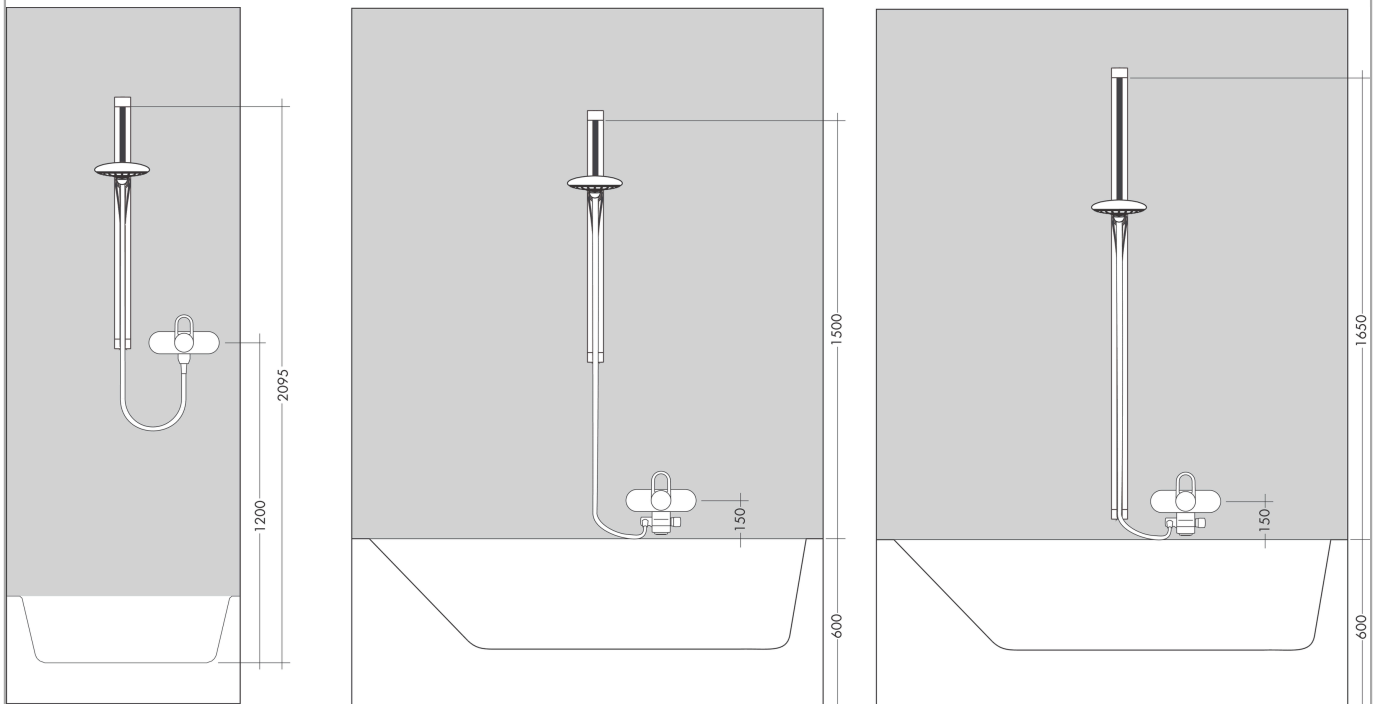

*Le produit Barre de douche Unica Hansgrohe - 90cm - Avec flexible et curseur
est en vente chez Domomat !*

Unica

Barre de douche S 90 cm avec flexible de douche

Surfaces: **chromé** Numéro d'article: **27636000**

Description

Caractéristiques

- comprenant : barre de douche, flexible de douche, curseur
- type de barre de douche: profilé plat en aluminium
- profile du tube montant: carré
- barre de 45 mm de large
- curseur métallique
- curseur auto-bloquant
- curseur réglable
- ACS 20 ACC NY 126 France, valide jusqu'au 04.06.2025

Détails de l'article

EAN

4011097587448

Certificats

Photo du produit

Plan géométral

Unica
Barre de douche S 90 cm avec flexible de douche
 Surfaces: **chromé** Numéro d'article: **27636000**

Exemple de montage

Unica
Barre de douche S 90 cm avec flexible de douche
 Surfaces: **chromé** Numéro d'article: **27636000**

Vue éclatée

Année de construction: >02/08

Unica**Barre de douche S 90 cm avec flexible de douche**Surfaces: **chromé** Numéro d'article: **27636000****Liste des pièces détachées**