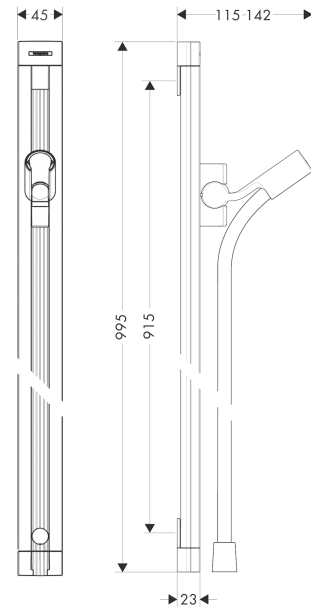

*Le produit Barre de douche Unica Hansgrohe - 90cm - Avec flexible et curseur
est en vente chez Domomat !*

Unica

Barre de douche S 90 cm avec flexible de douche

Surfaces: **chromé** Numéro d'article: **27636000**

Description

Caractéristiques

- comprenant : barre de douche, flexible de douche, curseur
- type de barre de douche: profilé plat en aluminium
- profile du tube montant: carré
- barre de 45 mm de large
- curseur métallique
- curseur auto-bloquant
- curseur réglable
- ACS 20 ACC NY 126 France, valide jusqu'au 04.06.2025

Détails de l'article

EAN

4011097587448

Certificats

Photo du produit

Plan géométral

Unica
Barre de douche S 90 cm avec flexible de douche
 Surfaces: **chromé** Numéro d'article: **27636000**

Exemple de montage

Unica
Barre de douche S 90 cm avec flexible de douche
 Surfaces: **chromé** Numéro d'article: **27636000**

Vue éclatée

Année de construction: >02/08

Unica**Barre de douche S 90 cm avec flexible de douche**Surfaces: **chromé** Numéro d'article: **27636000****Liste des pièces détachées**