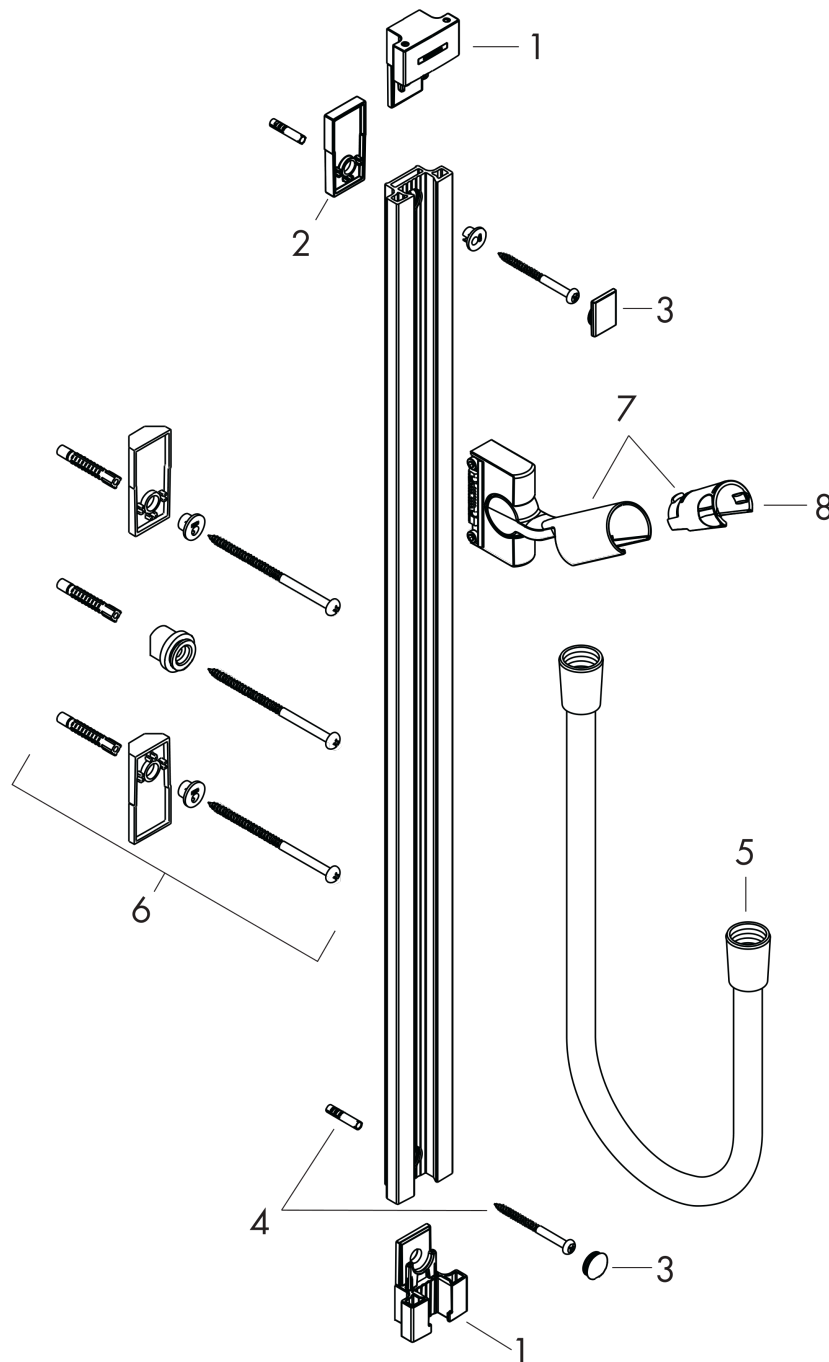

*Le produit Barre de douche Unica Hansgrohe - 90cm - Avec flexible et curseur
est en vente chez Domomat !*

Unica

Barre de douche S 90 cm avec flexible de douche

Surfaces: **chromé** Numéro d'article: **27636000**

Description

Caractéristiques

- comprenant : barre de douche, flexible de douche, curseur
- type de barre de douche: profilé plat en aluminium
- profile du tube montant: carré
- barre de 45 mm de large
- curseur métallique
- curseur auto-bloquant
- curseur réglable
- ACS 20 ACC NY 126 France, valide jusqu'au 04.06.2025

Détails de l'article

EAN

4011097587448

Certificats

Photo du produit

Plan géométral

Unica
Barre de douche S 90 cm avec flexible de douche
 Surfaces: **chromé** Numéro d'article: **27636000**

Exemple de montage

Unica
Barre de douche S 90 cm avec flexible de douche
 Surfaces: **chromé** Numéro d'article: **27636000**

Vue éclatée

Année de construction: >02/08

Unica**Barre de douche S 90 cm avec flexible de douche**Surfaces: **chromé** Numéro d'article: **27636000****Liste des pièces détachées**