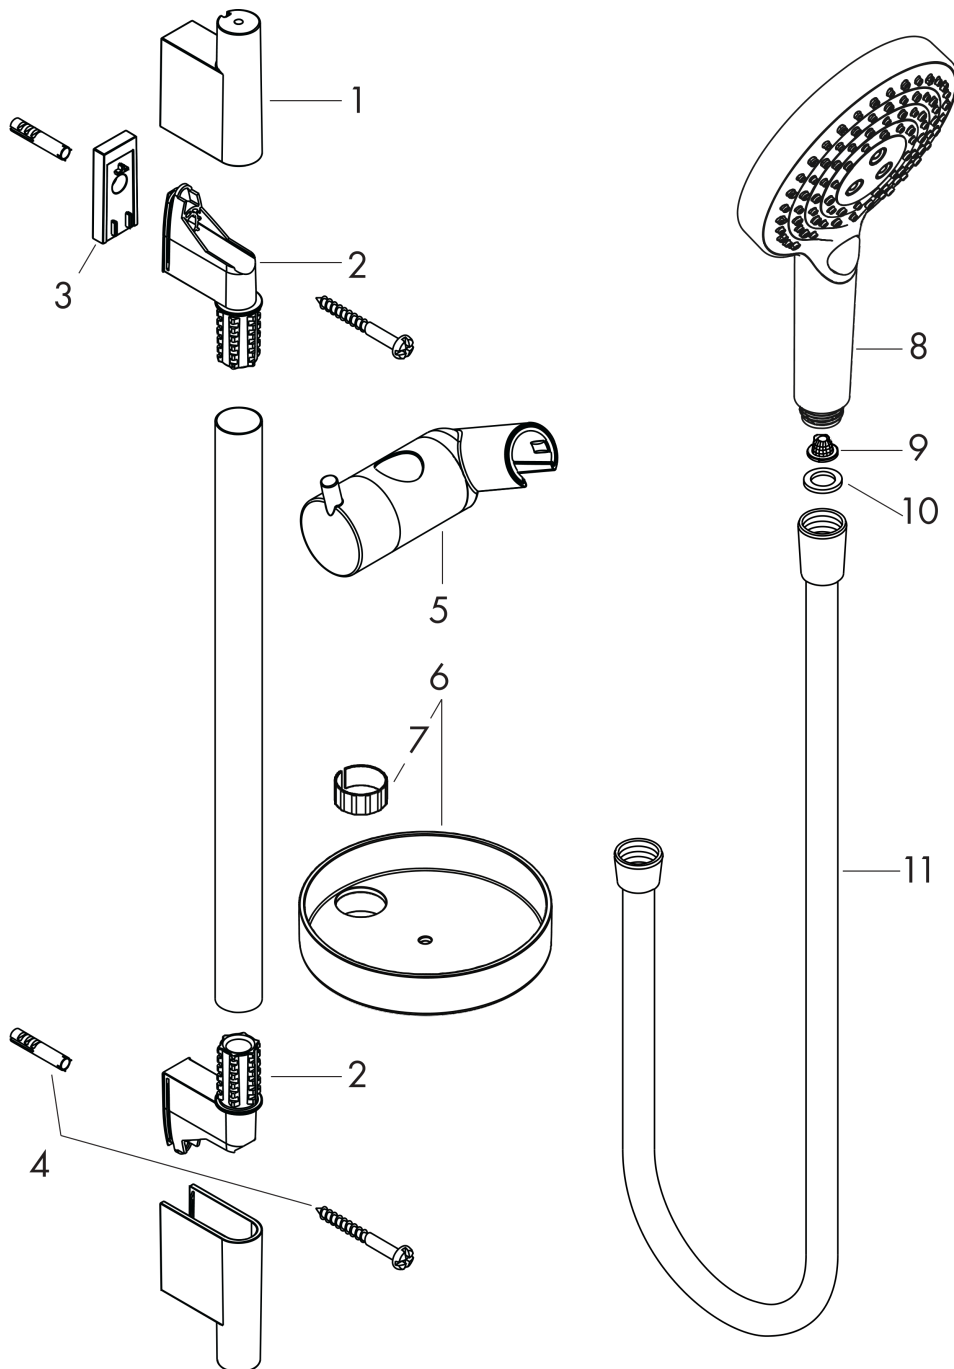

Surfaces: chromé Numéro d'article: 27654000

Description

Caractéristiques

- comprenant : douchette, barre de douche, flexible de douche, curseur, porte-savon
- dimension: 125 mm
- jet PowderRain, jet Rain, jet Whirl
- changement de jet via le bouton Select
- écrou tournant côté douchette évitant la torsion du flexible
- Angle d'inclinaison du curseur 90°, pivote de gauche à droite et de haut en bas
- débit: 12 l/min sous 3 bars de pression
- diamètre de la barre de douche: 22 mm
- profile du tube montant: rond
- supports muraux synthétique
- Montage mural: Vis de fixation
- ACS 19 ACC NY 347 France, valide jusqu'au 08.11.2024

Détails de l'article

EAN

4059625154908

Technologie

Certificats

Photo du produit

Plan géométral

Raindance Select S

Ensemble de douche 120 3jet PowderRain avec barre Unica'S puro 65 cm et porte-savon

Surfaces: **chromé** Numéro d'article: **27654000**

Vue éclatée

Année de construction: >04/18

Raindance Select S

Ensemble de douche 120 3jet PowderRain avec barre Unica'S puro 65 cm et porte-savon

Surfaces: chromé Numéro d'article: 27654000

Liste des pièces détachées

Année de construction: >04/18

Pos.	Description	Numéro d'article	GP	UE
1	cache	97709000	-	1
2	fixation murale	96275000	-	1
3	cale de compensation	97450000	-	1
4	set de fixation	96179000	-	1
5	curseur complet	97651000	-	1
6	porte-savon Casetta'S	28679000	-	1
7	clips Casetta, Ø 22 mm	98717000	-	1
8	douchette	26014000	-	1
9	filtre	94246000	-	1
10	joint	98058000	-	1
11	flexible Isiflex'B 1,60 m	28276000	-	1