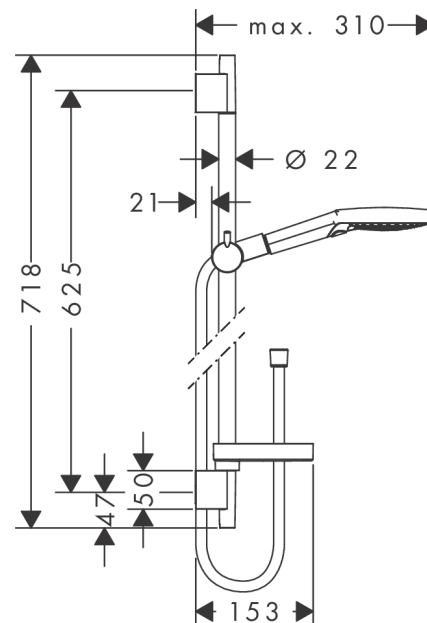

Surfaces: chromé Numéro d'article: 27654000

Description

Caractéristiques

- comprenant : douchette, barre de douche, flexible de douche, curseur, porte-savon
- dimension: 125 mm
- jet PowderRain, jet Rain, jet Whirl
- changement de jet via le bouton Select
- écrou tournant côté douchette évitant la torsion du flexible
- Angle d'inclinaison du curseur 90°, pivote de gauche à droite et de haut en bas
- débit: 12 l/min sous 3 bars de pression
- diamètre de la barre de douche: 22 mm
- profile du tube montant: rond
- supports muraux synthétique
- Montage mural: Vis de fixation
- ACS 19 ACC NY 347 France, valide jusqu'au 08.11.2024

Détails de l'article

EAN

4059625154908

Technologie

Certificats

Photo du produit

Plan géométral

Raindance Select S

Ensemble de douche 120 3jet PowderRain avec barre Unica'S puro 65 cm et porte-savon

Surfaces: **chromé** Numéro d'article: **27654000**

Vue éclatée

Année de construction: >04/18

Raindance Select S

Ensemble de douche 120 3jet PowderRain avec barre Unica'S puro 65 cm et porte-savon

Surfaces: chromé Numéro d'article: 27654000

Liste des pièces détachées

Année de construction: >04/18

Pos.	Description	Numéro d'article	GP	UE
1	cache	97709000	-	1
2	fixation murale	96275000	-	1
3	cale de compensation	97450000	-	1
4	set de fixation	96179000	-	1
5	curseur complet	97651000	-	1
6	porte-savon Casetta'S	28679000	-	1
7	clips Casetta, Ø 22 mm	98717000	-	1
8	douchette	26014000	-	1
9	filtre	94246000	-	1
10	joint	98058000	-	1
11	flexible Isiflex'B 1,60 m	28276000	-	1