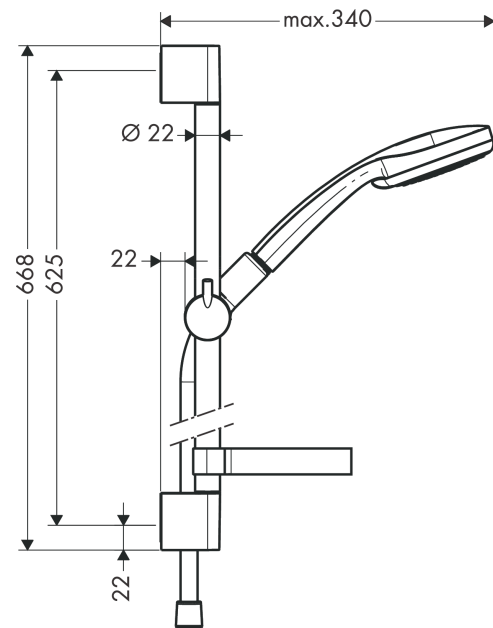

Description

Caractéristiques

- comprenant : douchette, barre de douche, flexible de douche, curseur, porte-savon
- dimension: 100 mm
- jet Rain, jet shampooing, jet normal, jet massage
- changement de jet en tournant l'extrémité de la douchette
- écrou tournant côté douchette évitant la torsion du flexible
- Angle d'inclinaison du curseur 90°, pivote de gauche à droite et de haut en bas
- débit: 18 l/min sous 3 bars de pression
- diamètre de la barre de douche: 22 mm
- profile du tube montant: rond
- E3, C1, A3, U3
- supports muraux synthétique
- Montage mural: Vis de fixation
- ACS 19 ACC NY 347 France, valide jusqu'au 08.11.2024
- NF_375-M1-20-3

Détails de l'article

EAN

4011097537405

Technologie

Certificats

Photo du produit

Plan géométral

Croma 100

Set de douche Vario avec barre Unica'C 65 cm et porte-savon

Surfaces: **chromé** Numéro d'article: **27772000**

Schéma d'écoulement

Les valeurs de consommation ont été mesurées dans la pratique, avec les robinetteries correspondantes (thermostat/mélangeur/vanne sous crépi)

Croma 100

Set de douche Vario avec barre Unica'C 65 cm et porte-savon

Surfaces: **chromé** Numéro d'article: **27772000**

Exemple de montage

Croma 100
Set de douche Vario avec barre Unica'C 65 cm et porte-savon
 Surfaces: **chromé** Numéro d'article: **27772000**