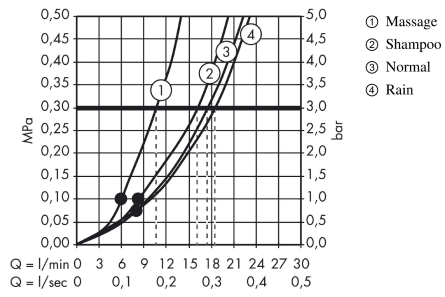

Croma 100

Set de douche Vario avec barre Unica'C 65 cm et porte-savon

Surfaces: **chromé** Numéro d'article: **27772000**

Schéma d'écoulement

Les valeurs de consommation ont été mesurées dans la pratique, avec les robinetteries correspondantes (thermostat/mélangeur/vanne sous crépi)