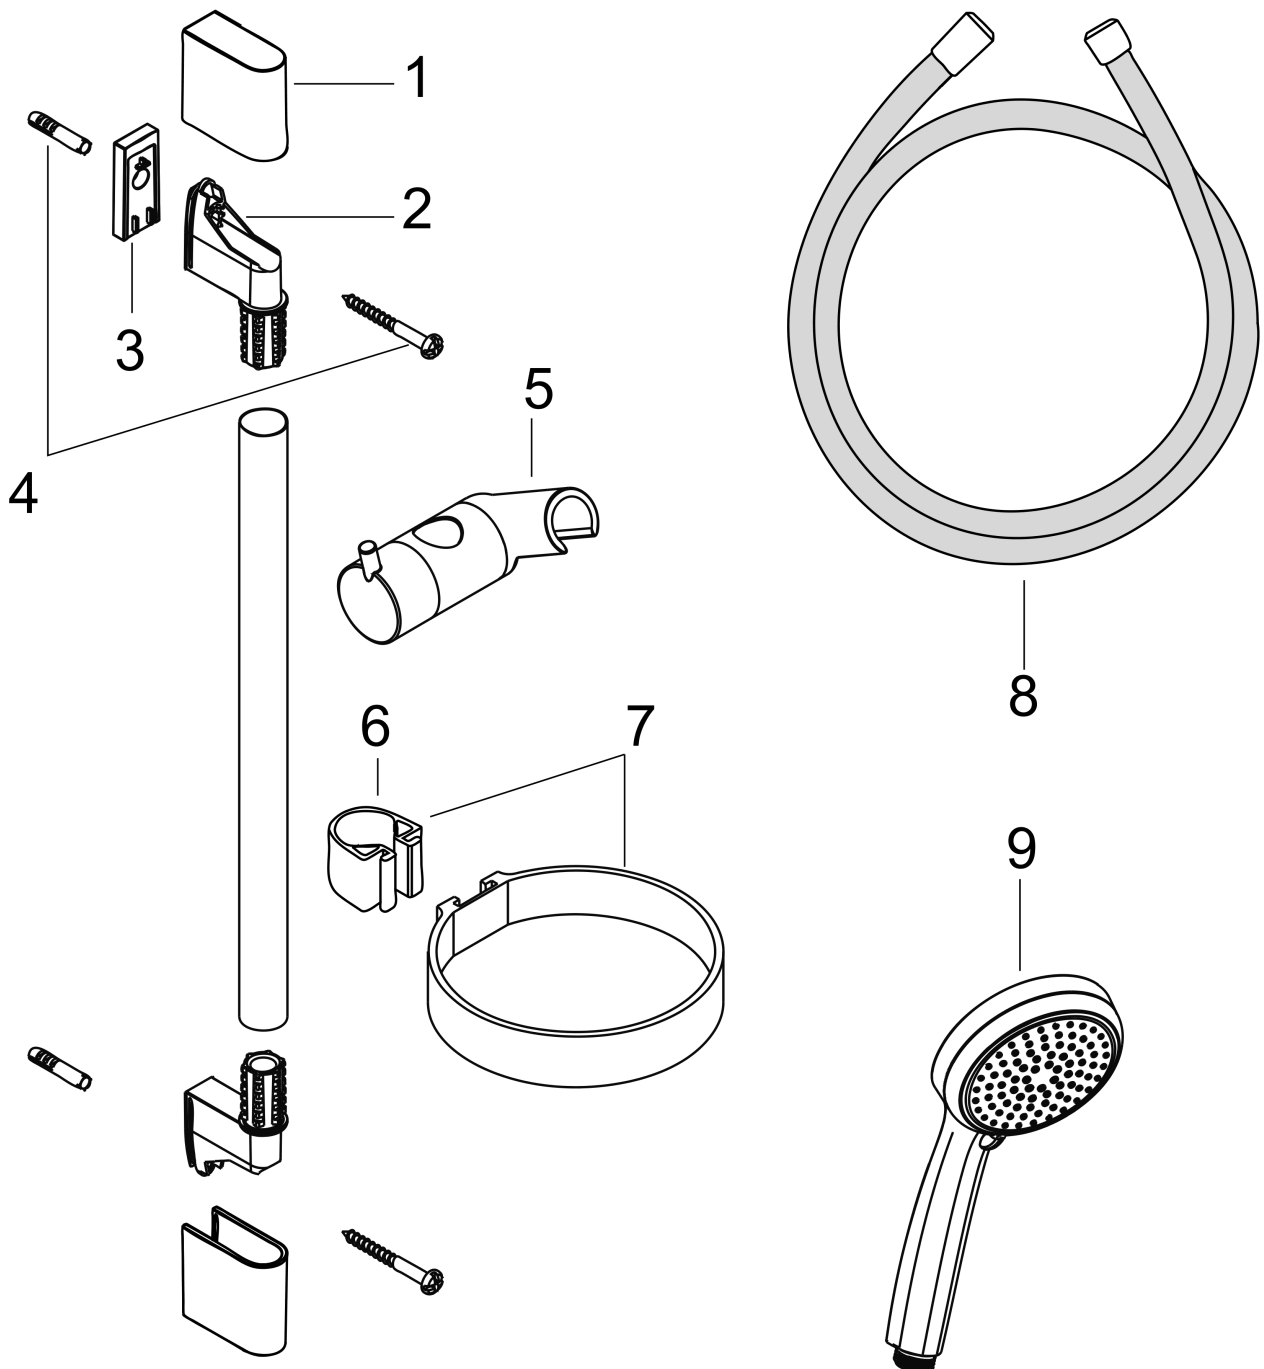

Description

Caractéristiques

- comprenant : douchette, barre de douche, flexible de douche, curseur, porte-savon
- dimension: 100 mm
- jet Rain, jet shampooing, jet normal, jet massage
- changement de jet en tournant l'extrémité de la douchette
- écrou tournant côté douchette évitant la torsion du flexible
- Angle d'inclinaison du curseur 90°, pivote de gauche à droite et de haut en bas
- débit: 18 l/min sous 3 bars de pression
- diamètre de la barre de douche: 22 mm
- profile du tube montant: rond
- E3, C1, A3, U3
- supports muraux synthétique
- Montage mural: Vis de fixation
- ACS 19 ACC NY 347 France, valide jusqu'au 08.11.2024
- NF_375-M1-20-3

Set de douche Vario avec barre Unica'C 65 cm et porte-savon

Surfaces: **chromé** Numéro d'article: **27772000**

Schéma d'écoulement

Les valeurs de consommation ont été mesurées dans la pratique, avec les robinetteries correspondantes (thermostat/mélangeur/vanne sous crépi)

Croma 100

Set de douche Vario avec barre Unica'C 65 cm et porte-savon

Surfaces: **chromé** Numéro d'article: **27772000**

Exemple de montage

Croma 100
Set de douche Vario avec barre Unica'C 65 cm et porte-savon
 Surfaces: **chromé** Numéro d'article: **27772000**

Vue éclatée

Année de construction: >10/06

Croma 100**Set de douche Vario avec barre Unica'C 65 cm et porte-savon**Surfaces: **chromé** Numéro d'article: **27772000****Liste des pièces détachées**

Année de construction: >10/06