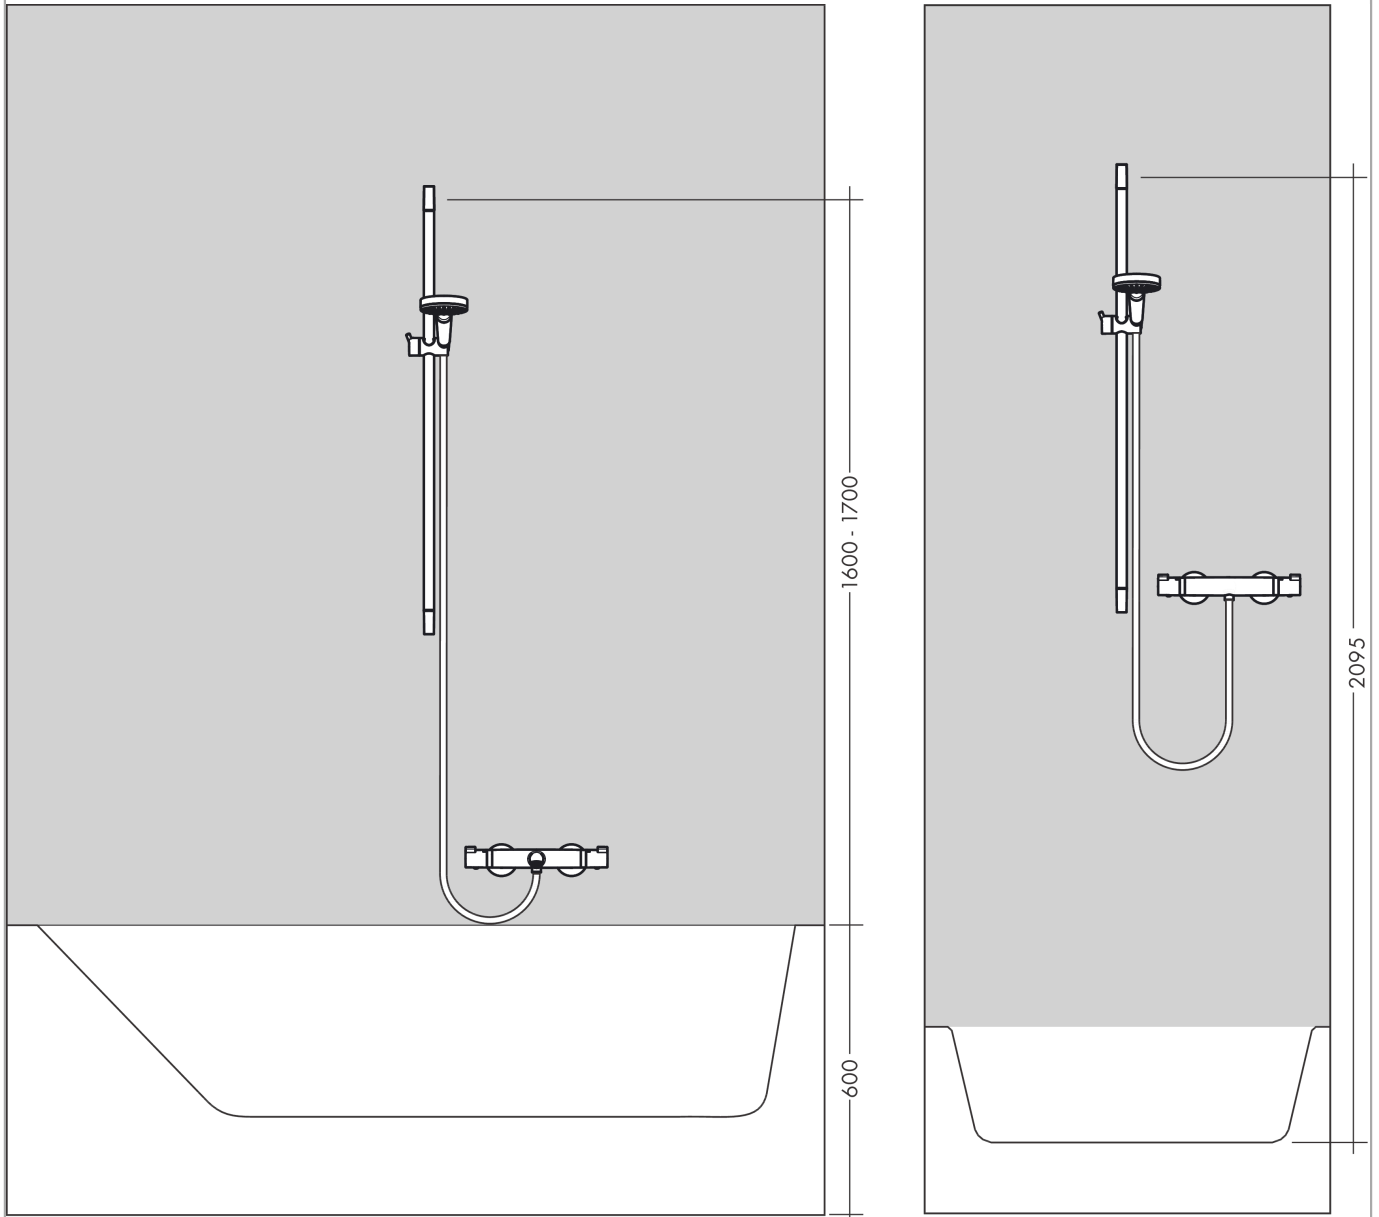

Description

Caractéristiques

- comprenant : douchette, barre de douche, flexible de douche, curseur, porte-savon
- dimension: 100 mm
- jet Rain, jet shampooing, jet normal, jet massage
- changement de jet en tournant l'extrémité de la douchette
- écrou tournant côté douchette évitant la torsion du flexible
- Angle d'inclinaison du curseur 90°, pivote de gauche à droite et de haut en bas
- débit: 18 l/min sous 3 bars de pression
- diamètre de la barre de douche: 22 mm
- profile du tube montant: rond
- E3, C1, A3, U3
- supports muraux synthétique
- Montage mural: Vis de fixation
- ACS 19 ACC NY 347 France, valide jusqu'au 08.11.2024
- NF_375-M1-20-3

Set de douche Vario avec barre Unica'C 65 cm et porte-savon

Surfaces: **chromé** Numéro d'article: **27772000**

Schéma d'écoulement

Les valeurs de consommation ont été mesurées dans la pratique, avec les robinetteries correspondantes (thermostat/mélangeur/vanne sous crépi)

Croma 100

Set de douche Vario avec barre Unica'C 65 cm et porte-savon

Surfaces: **chromé** Numéro d'article: **27772000**

Exemple de montage

Croma 100
Set de douche Vario avec barre Unica'C 65 cm et porte-savon
 Surfaces: **chromé** Numéro d'article: **27772000**

Vue éclatée

Année de construction: >10/06

Croma 100**Set de douche Vario avec barre Unica'C 65 cm et porte-savon**Surfaces: **chromé** Numéro d'article: **27772000****Liste des pièces détachées**

Année de construction: >10/06