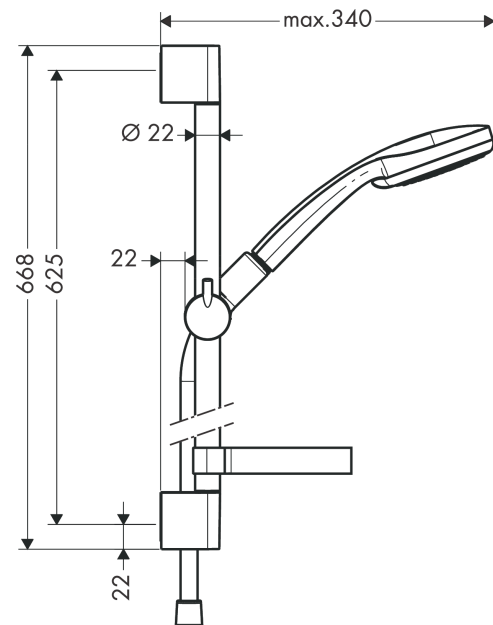

Surfaces: chromé Numéro d'article: 27776000

Description

Caractéristiques

- comprenant : douchette, barre de douche, flexible de douche, curseur, porte-savon
- dimension: 100 mm
- jet Rain, jet shampooing, jet normal, jet massage
- changement de jet en tournant l'extrémité de la douchette
- Angle d'inclinaison du curseur 90°, pivote de gauche à droite et de haut en bas
- débit: 9 l/min sous 3 bars de pression
- diamètre de la barre de douche: 22 mm
- profile du tube montant: rond
- E0, C1, A3, U3
- supports muraux synthétique
- ACS 19 ACC NY 347 France, valide jusqu'au 08.11.2024
- NF_375-M1-20-3

Détails de l'article

EAN

4011097537528

Technologie

Certificats

Photo du produit

Plan géométral

Croma 100

Ensemble de douche Vario EcoSmart 9 l/min avec barre Unica'C 65 cm et porte-savon

Surfaces: **chromé** Numéro d'article: **27776000**

Schéma d'écoulement

Les valeurs de consommation ont été mesurées dans la pratique, avec les robinetteries correspondantes (thermostat/mélangeur/vanne sous crépi)

Année de construction: >10/06

Pos.	Description	Numéro d'article	GP	UE
1	set de cache	98738000	-	1
2	fixation murale	96275000	-	1
3	cale de compensation	97450000	-	1
4	set de fixation	96179000	-	1
5	curseur complet	98753000	-	1
6	clip Casetta, Ø 22 mm	96189000	-	1
7	porte-savon Casetta	28678000	-	1
8	flexible Isiflex'B 1,60 m	28276000	-	1
9	douchette	28537000	-	1