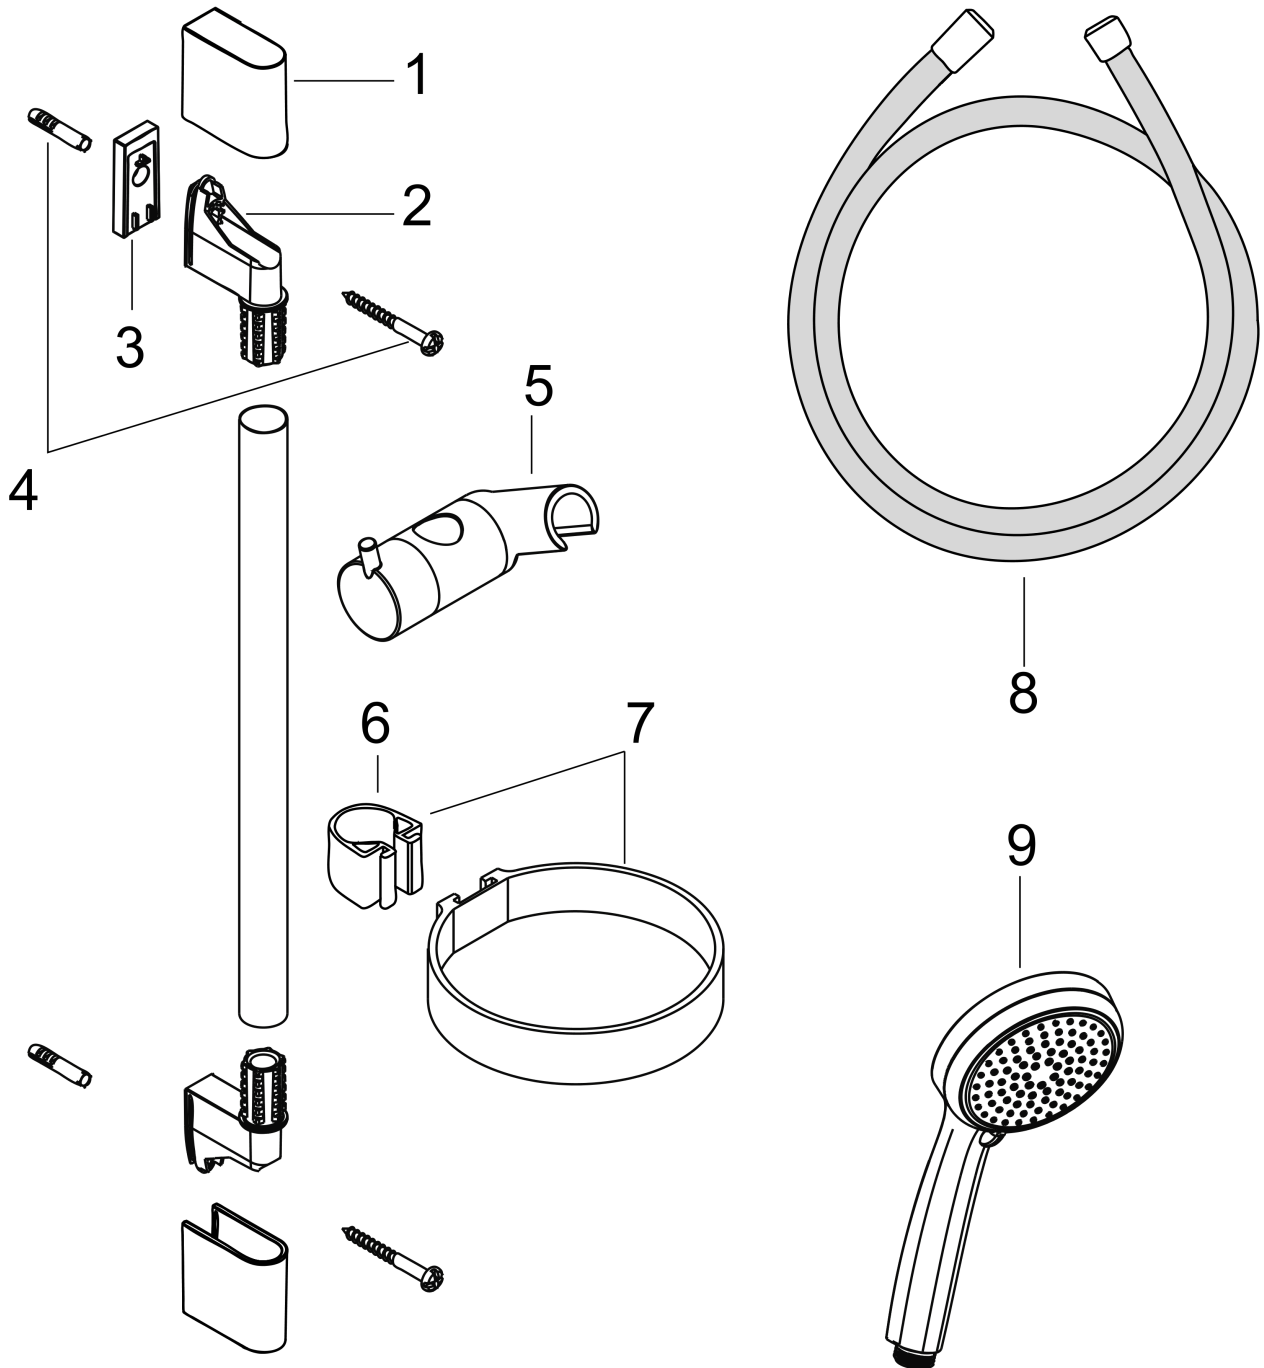

Surfaces: chromé Numéro d'article: 27776000

Description

Caractéristiques

- comprenant : douchette, barre de douche, flexible de douche, curseur, porte-savon
- dimension: 100 mm
- jet Rain, jet shampooing, jet normal, jet massage
- changement de jet en tournant l'extrémité de la douchette
- Angle d'inclinaison du curseur 90°, pivote de gauche à droite et de haut en bas
- débit: 9 l/min sous 3 bars de pression
- diamètre de la barre de douche: 22 mm
- profile du tube montant: rond
- E0, C1, A3, U3
- supports muraux synthétique
- ACS 19 ACC NY 347 France, valide jusqu'au 08.11.2024
- NF_375-M1-20-3

Ensemble de douche Vario EcoSmart 9 l/min avec barre Unica'C 65 cm et porte-savon

Surfaces: **chromé** Numéro d'article: **27776000**

Schéma d'écoulement

Les valeurs de consommation ont été mesurées dans la pratique, avec les robinetteries correspondantes (thermostat/mélangeur/vanne sous crépi)

Croma 100**Ensemble de douche Vario EcoSmart 9 l/min avec barre Unica'C 65 cm et porte-savon**Surfaces: **chromé** Numéro d'article: **27776000**

Exemple de montage

Croma 100

Ensemble de douche Vario EcoSmart 9 l/min avec barre Unica'C 65 cm et porte-savon

Surfaces: **chromé** Numéro d'article: **27776000**

Vue éclatée

Année de construction: >10/06

Croma 100**Ensemble de douche Vario EcoSmart 9 l/min avec barre Unica'C 65 cm et porte-savon**Surfaces: **chromé** Numéro d'article: **27776000****Liste des pièces détachées**