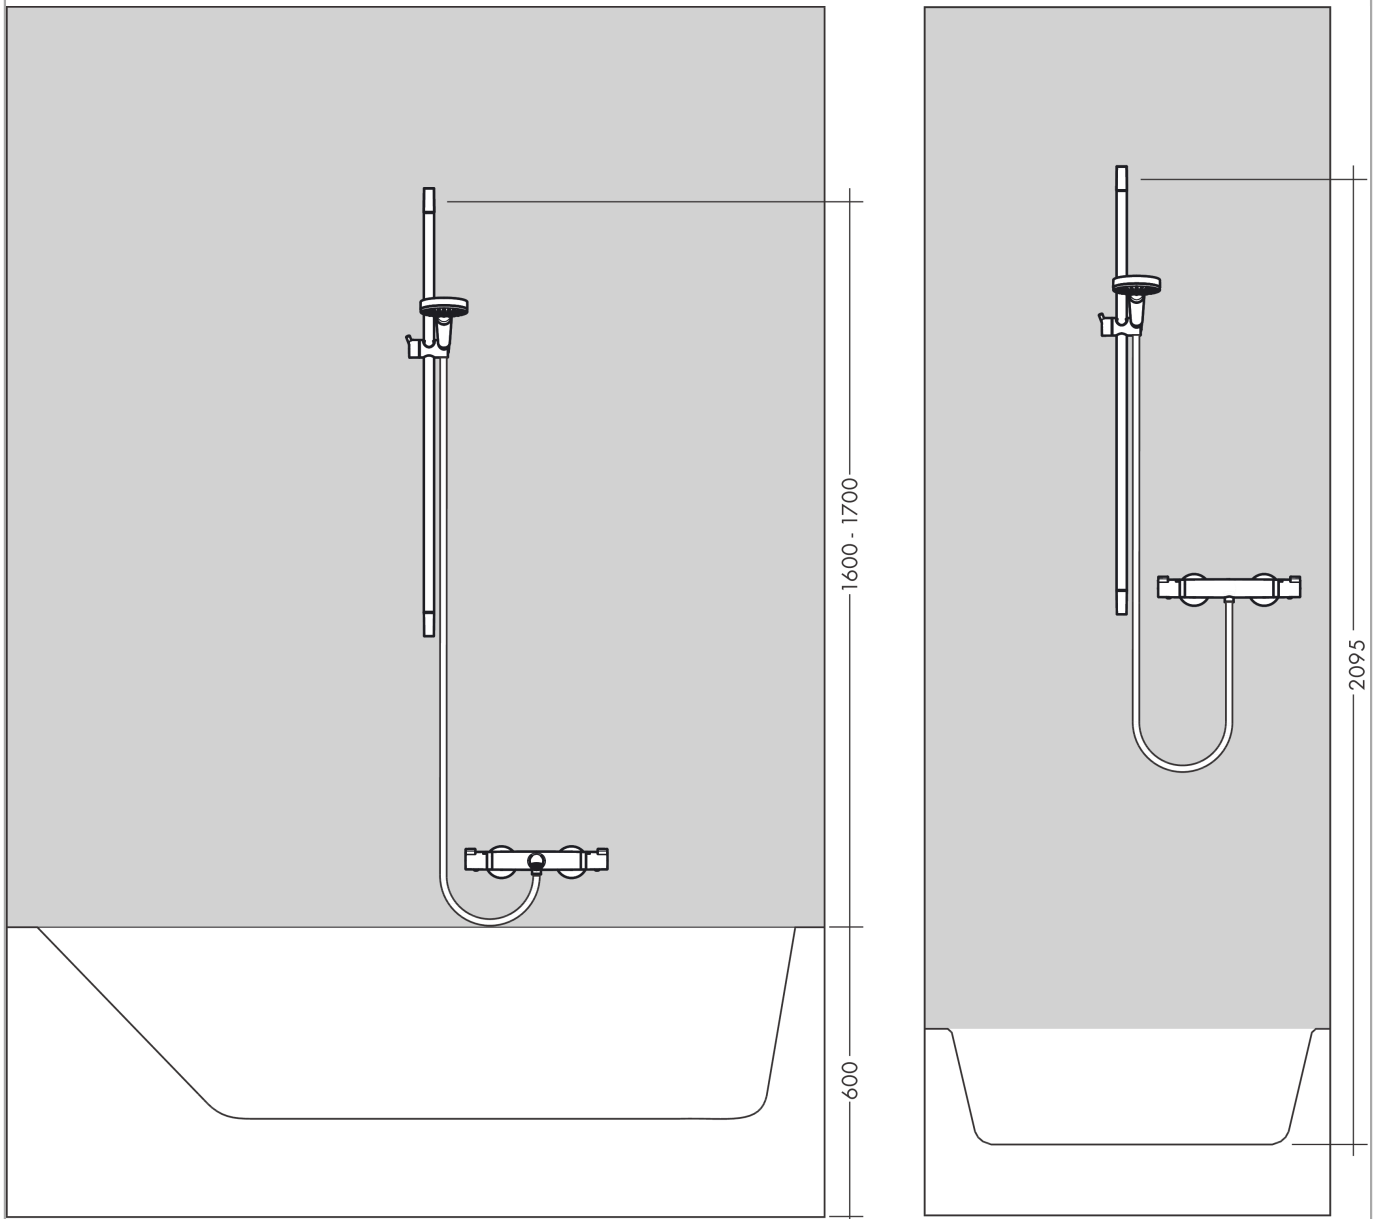

Surfaces: chromé Numéro d'article: 27776000

Description

Caractéristiques

- comprenant : douchette, barre de douche, flexible de douche, curseur, porte-savon
- dimension: 100 mm
- jet Rain, jet shampooing, jet normal, jet massage
- changement de jet en tournant l'extrémité de la douchette
- Angle d'inclinaison du curseur 90°, pivote de gauche à droite et de haut en bas
- débit: 9 l/min sous 3 bars de pression
- diamètre de la barre de douche: 22 mm
- profile du tube montant: rond
- E0, C1, A3, U3
- supports muraux synthétique
- ACS 19 ACC NY 347 France, valide jusqu'au 08.11.2024
- NF_375-M1-20-3

Ensemble de douche Vario EcoSmart 9 l/min avec barre Unica'C 65 cm et porte-savon

Surfaces: **chromé** Numéro d'article: **27776000**

Schéma d'écoulement

Les valeurs de consommation ont été mesurées dans la pratique, avec les robinetteries correspondantes (thermostat/mélangeur/vanne sous crépi)

Croma 100**Ensemble de douche Vario EcoSmart 9 l/min avec barre Unica'C 65 cm et porte-savon**Surfaces: **chromé** Numéro d'article: **27776000**

Exemple de montage

Croma 100

Ensemble de douche Vario EcoSmart 9 l/min avec barre Unica'C 65 cm et porte-savon

Surfaces: **chromé** Numéro d'article: **27776000**

Vue éclatée

Année de construction: >10/06

Croma 100**Ensemble de douche Vario EcoSmart 9 l/min avec barre Unica'C 65 cm et porte-savon**Surfaces: **chromé** Numéro d'article: **27776000****Liste des pièces détachées**