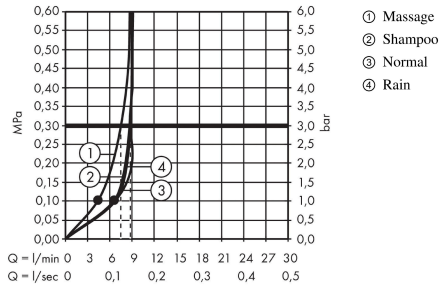

Surfaces: chromé Numéro d'article: 27776000

Description

Caractéristiques

- comprenant : douchette, barre de douche, flexible de douche, curseur, porte-savon
- dimension: 100 mm
- jet Rain, jet shampooing, jet normal, jet massage
- changement de jet en tournant l'extrémité de la douchette
- Angle d'inclinaison du curseur 90°, pivote de gauche à droite et de haut en bas
- débit: 9 l/min sous 3 bars de pression
- diamètre de la barre de douche: 22 mm
- profile du tube montant: rond
- E0, C1, A3, U3
- supports muraux synthétique
- ACS 19 ACC NY 347 France, valide jusqu'au 08.11.2024
- NF_375-M1-20-3

Détails de l'article

EAN

4011097537528

Technologie

Certificats

Photo du produit

Plan géométral

Croma 100

Ensemble de douche Vario EcoSmart 9 l/min avec barre Unica'C 65 cm et porte-savon

Surfaces: **chromé** Numéro d'article: **27776000**

Schéma d'écoulement

Les valeurs de consommation ont été mesurées dans la pratique, avec les robinetteries correspondantes (thermostat/mélangeur/vanne sous crépi)