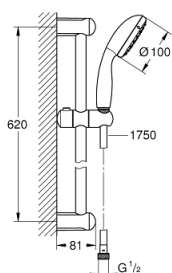

Le produit Ensemble de douche Tempesta 100 Grohe - 1 jet - Avec barre - Chrome est en vente chez Domomat !

27 853 001 NOUVELLE TEMPESTA 100 ENSEMBLE DE DOUCHE 1 JET AVEC BARRE

DESCRIPTION DU PRODUIT

- Composé de :
- Douchette (27 852 001)
- Barre de douche 600 mm (27 523 000)
- Flexible Relaxaflex 1750 mm (28 154 001)
- **GROHE DreamSpray** jet parfaitement uniforme
- **GROHE StarLight** Chrome éclatant et durable
- Procédé anti-calcaire **SpeedClean**
- Inner WaterGuide, longévité maximale
- ShockProof anneau en silicone

27 853 001 **NOUVELLE TEMPESTA 100 ENSEMBLE DE DOUCHE 1 JET AVEC BARRE**

27 853 001 NOUVELLE TEMPESTA 100 ENSEMBLE DE DOUCHE 1 JET AVEC BARRE

PIÈCES DÉTACHÉES

- 1: Embout de barre (N ° de commande 48098000)
- 2: Curseur (N ° de commande 48099000)
- 3: Filtre (N ° de commande 0700200M)
- 4: Câble d'épaisseur (N ° de commande 48051000)*