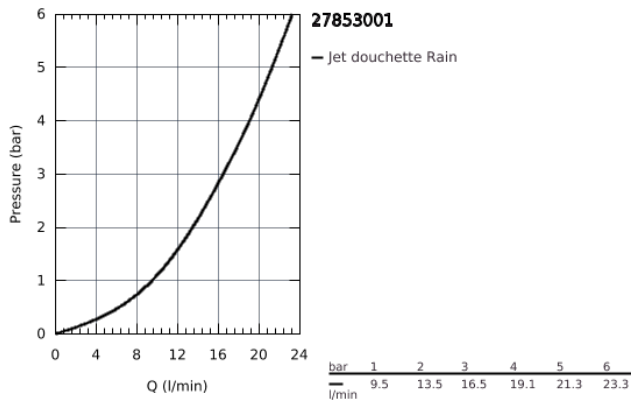

27 853 001 **NOUVELLE TEMPESTA 100 ENSEMBLE DE DOUCHE 1 JET AVEC BARRE**