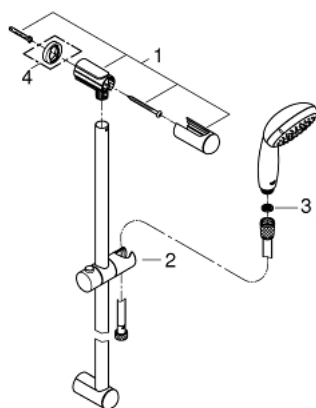

Le produit Ensemble de douche Tempesta 100 Grohe - 1 jet - Avec barre - Chrome est en vente chez Domomat !

27 853 001 NOUVELLE TEMPESTA 100 ENSEMBLE DE DOUCHE 1 JET AVEC BARRE

DESCRIPTION DU PRODUIT

- Composé de :
- Douchette (27 852 001)
- Barre de douche 600 mm (27 523 000)
- Flexible Relaxaflex 1750 mm (28 154 001)
- **GROHE DreamSpray** jet parfaitement uniforme
- **GROHE StarLight** Chrome éclatant et durable
- Procédé anti-calcaire **SpeedClean**
- Inner WaterGuide, longévité maximale
- ShockProof anneau en silicone

27 853 001 **NOUVELLE TEMPESTA 100 ENSEMBLE DE DOUCHE 1 JET AVEC BARRE**

27 853 001 NOUVELLE TEMPESTA 100 ENSEMBLE DE DOUCHE 1 JET AVEC BARRE

PIÈCES DÉTACHÉES

- 1: Embout de barre (N ° de commande 48098000)
- 2: Curseur (N ° de commande 48099000)
- 3: Filtre (N ° de commande 0700200M)
- 4: Câble d'épaisseur (N ° de commande 48051000)*