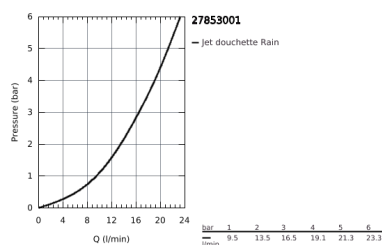

Le produit Ensemble de douche Tempesta 100 Grohe - 1 jet - Avec barre - Chrome est en vente chez Domomat !

27 853 001 NOUVELLE TEMPESTA 100 ENSEMBLE DE DOUCHE 1 JET AVEC BARRE

DESCRIPTION DU PRODUIT

- Composé de :
- Douchette (27 852 001)
- Barre de douche 600 mm (27 523 000)
- Flexible Relaxaflex 1750 mm (28 154 001)
- **GROHE DreamSpray** jet parfaitement uniforme
- **GROHE StarLight** Chrome éclatant et durable
- Procédé anti-calcaire **SpeedClean**
- Inner WaterGuide, longévité maximale
- ShockProof anneau en silicone