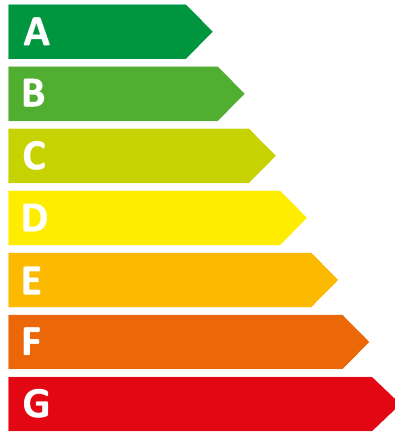

**ENERG**  
енергия · ενεργεια

**THERMOR**

**281042 (281042)**

15 dB

**2686**  
kWh / annum

2015

812/2013

<p>[FR] Marque : THERMOR  Modèle : 281042 (281042)  Profil de soutirage : L  Classe d'efficacité énergétique : C  Efficacité énergétique (%) : 38  Consommation annuelle d'électricité (kWh) : 2686  Réglage thermostat (°C) : 64.99  Bruit Intérieur (dB) : 15  Heures Creuses  Précautions d'installation : se reporter à la notice  Consommation journalière d'électricité (kWh) : 12.231  V40 (L) : 352</p>	<p>[EN] Trade mark : THERMOR  Model : 281042 (281042)  Load profile : L  Energy efficiency class : C  Energy efficiency (%) : 38  Annual electricity consumption (kWh) : 2686  Thermostat temperature settings (°C) : 64.99  Sound power level indoors (dB) : 15  Off-peak hours  Specific precautions : Refer to the manual  Daily electricity consumption (kWh) : 12.231  V40 (L) : 352</p>
<p>[NL] Handelsmerk : THERMOR  Typeaanduiding : 281042 (281042)  Capaciteitsprofiel : L  Energie-efficiëntieklasse : C  Energie-efficiëntie (%) : 38  Jaarlijks elektriciteitsverbruik (kWh) : 2686  Temperatuurinstellingen van de  Thermostaat (°C) : 64.99  Geluidsvermogensniveau binnen (dB) : 15  De daluren  Specifieke voorzorgsmaatregelen :  raadpleeg de handleiding  Dagelijkse elektriciteitsverbruik (kWh) : 12.231  V40 (L) : 352</p>	<p>[DE] Warenzeichen : THERMOR  Modellkennung : 281042 (281042)  Lastprofil : L  Klasse Energieeffizienz : C  Energieeffizienz (%) : 38  Jährlicher Stromverbrauch (kWh) : 2686  Temperatureinstellungen des  Temperaturreglers (°C) : 64.99  Schalleistungspegel in  Innenräumen (dB) : 15  Schwachlastzeiten  Besonderen Vorkehrungen : Siehe Handbuch  Tägliche Stromverbrauch (kWh) : 12.231  V40 (L) : 352</p>
<p>[ES] Marca comercial : THERMOR  Modelo : 281042 (281042)  Perfil de carga : L  Clase de eficiencia energética : C  Eficiencia energética (%) : 38  Consumo anual de electricidad (kWh) : 2686  Temperatura del termostato (°C) : 64.99  Potencia acústica en interiores (dB) : 15  Horas de baja demanda  Precauciones específicas : Consulte el manual  Consumo eléctrico diario (kWh) : 12.231  V40 (L) : 352</p>	<p>[IT] Marchio : THERMOR  Modello : 281042 (281042)  Profilo di carico : L  Classe di efficienza energetica : C  Efficienza energetica (%) : 38  Consumo annuo di energia (kWh) : 2686  Temperatura del termostato (°C) : 64.99  Livello di potenza sonora all'interno (dB) : 15  Ore morte  Precauzioni specifiche : Consultare il manuale  Consumo quotidiano di energia elettrica  diario (kWh) : 12.231  V40 (L) : 352</p>