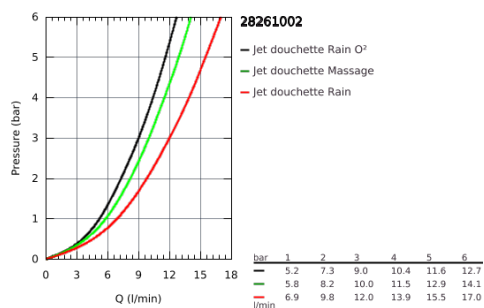

28 261 002 NOUVELLE TEMPESTA 100 DOUCHETTE 3 JETS

DESCRIPTION DU PRODUIT

- GROHE Rain O2, Pluie, Massage
- **GROHE DreamSpray** jet parfaitement uniforme
- **GROHE StarLight** Chrome éclatant et durable
- Procédé anti-calcaire **SpeedClean**
- Inner WaterGuide, longévité maximale
- ShockProof anneau en silicone
- Système de montage universel : s'associe avec tous les flexibles de douche