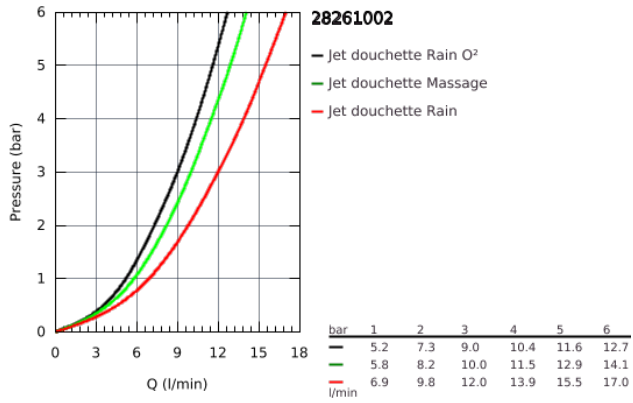

28 261 002 NOUVELLE TEMPESTA 100 DOUCHETTE 3 JETS