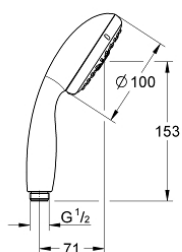

Le produit Douchette à main - Tempesta 100 - 4 jets - Chromé est en vente chez Domomat !

28 421 002 NOUVELLE TEMPESTA 100 DOUCHETTE 4 JETS

DESCRIPTION DU PRODUIT

- GROHE Rain O², Pluie, Massage, Jet
- **GROHE EcoJoy** débit limité inférieur à 9.5 l/min
- **GROHE DreamSpray** jet parfaitement uniforme
- **GROHE StarLight** Chrome éclatant et durable
- Procédé anti-calcaire **SpeedClean**
- Inner WaterGuide, longévité maximale
- ShockProof anneau en silicone
- Système de montage universel : s'associe avec tous les flexibles de douche

28 421 002 NOUVELLE TEMPESTA 100 DOUCHETTE 4 JETS

28 421 002 **NOUVELLE TEMPESTA 100 DOUCHETTE 4 JETS**

PIÈCES DÉTACHÉES

1: Filtre (N ° de commande 0700200M)