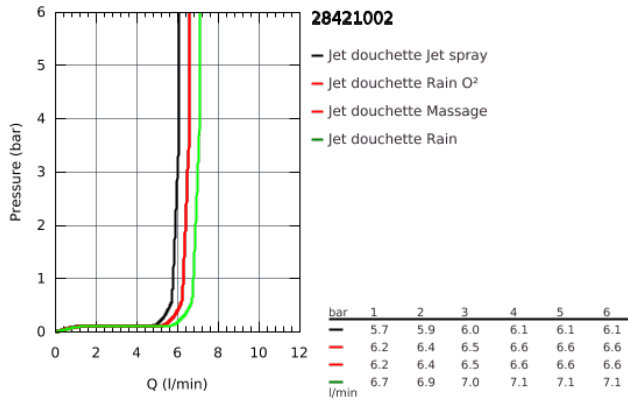

28 421 002 NOUVELLE TEMPESTA 100 DOUCHETTE 4 JETS