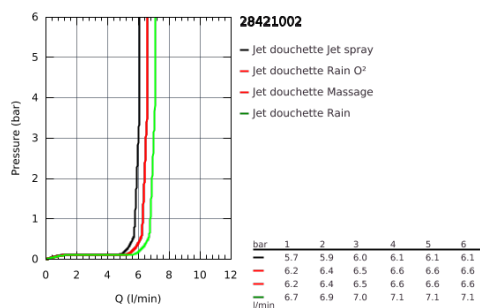

28421002 - Grohe

Douchette à main - Tempesta 100 - 4 jets - Chromé

Réf 28421002

53.02€^{TTC*}

Voir le produit : <https://www.domomat.com/62500-douchette-a-main-tempesta-100-4-jets-chrome-grohe-28421002.html>

Le produit Douchette à main - Tempesta 100 - 4 jets - Chromé est en vente chez Domomat !

28 421 002 NOUVELLE TEMPESTA 100 DOUCHETTE 4 JETS

DESCRIPTION DU PRODUIT

- GROHE Rain O², Pluie, Massage, Jet
- **GROHE EcoJoy** débit limité inférieur à 9.5 l/min
- **GROHE DreamSpray** jet parfaitement uniforme
- **GROHE StarLight** Chrome éclatant et durable
- Procédé anti-calcaire **SpeedClean**
- Inner WaterGuide, longévité maximale
- ShockProof anneau en silicone
- Système de montage universel : s'associe avec tous les flexibles de douche