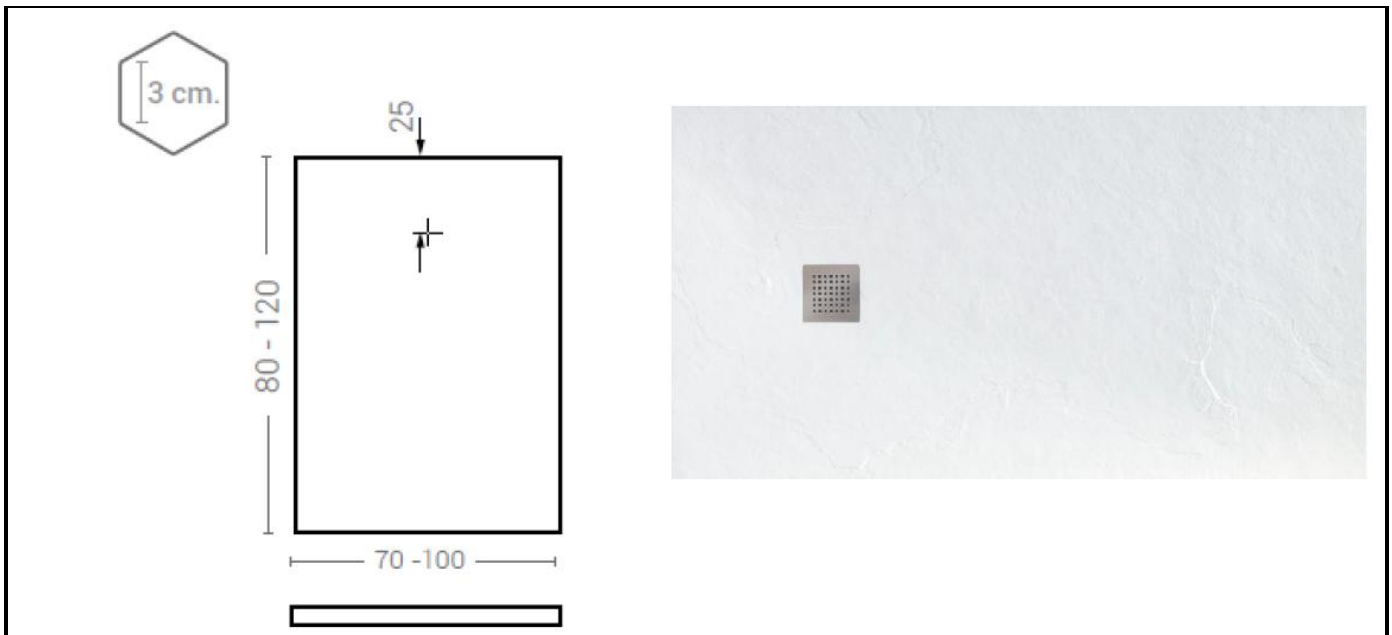

*Le produit Receveur Beto - Ultra-plat - 100x80cm - Rectangulaire  
est en vente chez Domomat !*

**Désignation produit** : Receveur BETO 100x80 BLANC sans bonde

**Référence produit** : BETO80176

**Code EAN** : 8434033674723

**Code C**: 39780176

**Code T** : 2854012

**Description produit** : Receveur ultra plat en résine de synthèse polyester teinté masse + gelcoat

Epaisseur 3 cm. Livré avec grille carrée inox adaptable sur les bondes BETO.