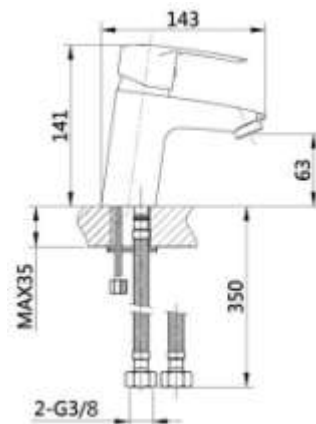

*Le produit Mitigeur lavabo Sodi - C2 - Monotrou - Chromé - Bonde PVC
est en vente chez Domomat !*

Désignation produit : Mitigeur monotrou lavabo chromé bonde PVC

Référence produit : SODI00367

Code EAN : 3378079008232

Code C : 39100367

Code T : 2864237

Description produit :

- Manette laiton, cartouche céramique C2 (économie d'eau)
- Aérateur diamètre 24 mm Neoperl
- Livré avec flexibles d'alimentation inox 3/8°F
- Vidage automatique PVC 1" ¼

Commentaires et/ou avantages produit :

- Norme NF Classement ECAU
- ACS
- Fabrication française

Lieu de fabrication du produit : France

| | | | |
|---|----------------|-------------------|-----------------|
| Emballage (nombre de pièces) : | Individuel : 1 | Regroupement : 10 | Palettisation : |
| Nature (carton, film palette...) : | BOITE | CARTON | |
| Dimension LxlxH (cm) : | 390X155X80 | 400X325X415 | |
| Poids (Kg) : | 1.263 | 12.63 | |