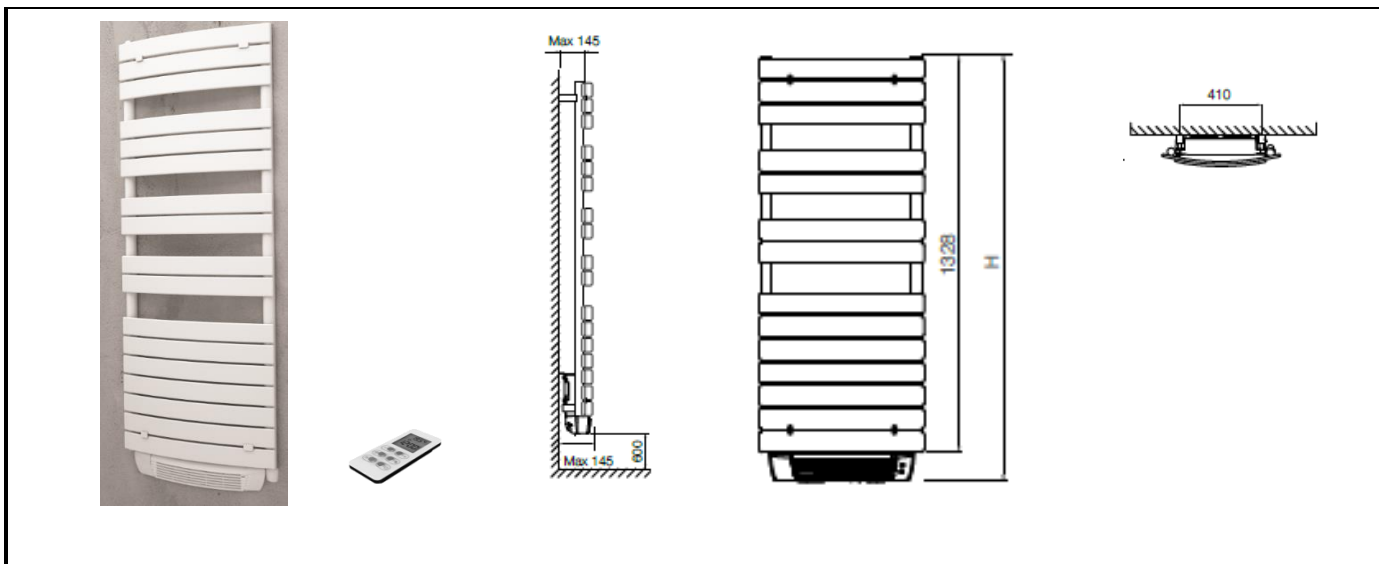

*Le produit Sèche-serviettes série Aube - Electrique - Avec soufflerie - 700+1000W -  
Blanc  
est en vente chez Domomat !*

**Désignation produit :** Sèche serviettes électrique lames plates cintrées + soufflerie 700W + 1000W

**Référence produit :** AUBE20041

**Code EAN :** 8029482964862

**Code C :** 49120041

**Code T :** 2864269

**Description produit :**

- Sèche-serviette cintré électrique + soufflerie 700w + 1000w - 1328(H.1420) x 550.
- Télécommande infrarouge incluse. Kit de fixation inclus.
- Soufflant utilisable en fonction Boost. Classe II IP24. Fil pilote 6 ordres.