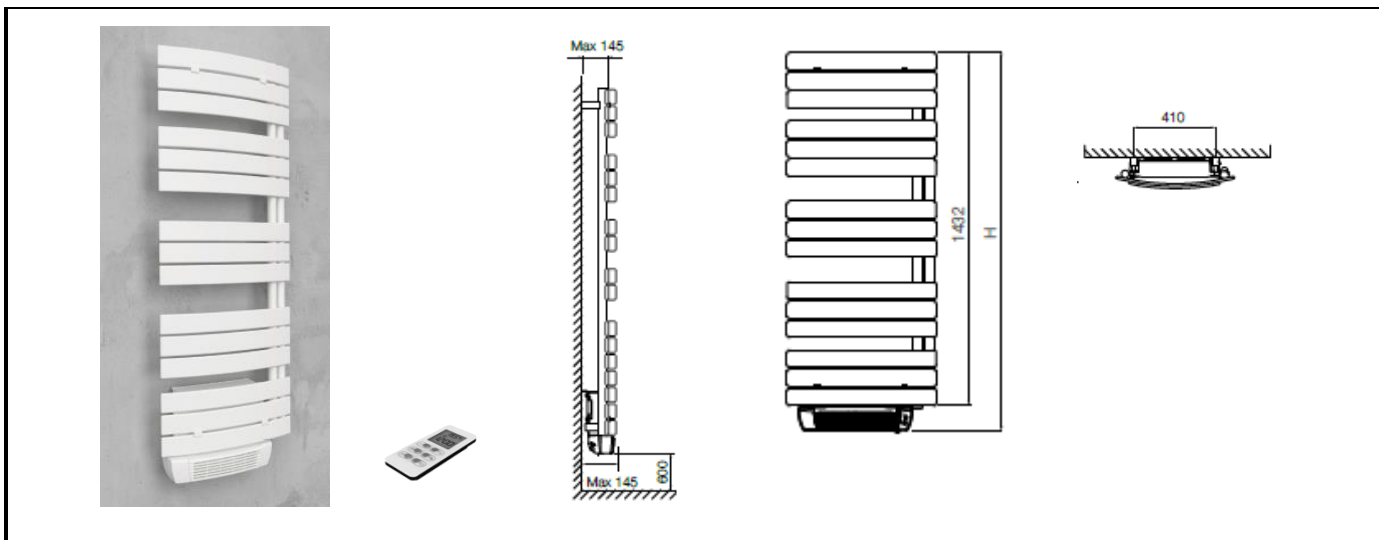

*Le produit Sèche-serviettes série Lise - Electrique - Avec soufflerie - 700+1000W -
Blanc
est en vente chez Domomat !*

Désignation produit : Sèche serviettes électrique lames plates cintrées avec collecteurs déportés-Blanc- 700w + soufflerie 1000w

Référence produit : LISE22013

Code EAN : 8029482786907

Code C : 49122013

Code T : 2864270

Description produit :

- Sèche-Serviettes cintré électrique blanc + soufflerie 700w + 1000w - 1432(H.1528) x 600.
- Collecteurs déportés
- Télécommande infrarouge incluse. Kit de fixation inclus.
- Classe II, IP24- Fil pilote 6 ordres