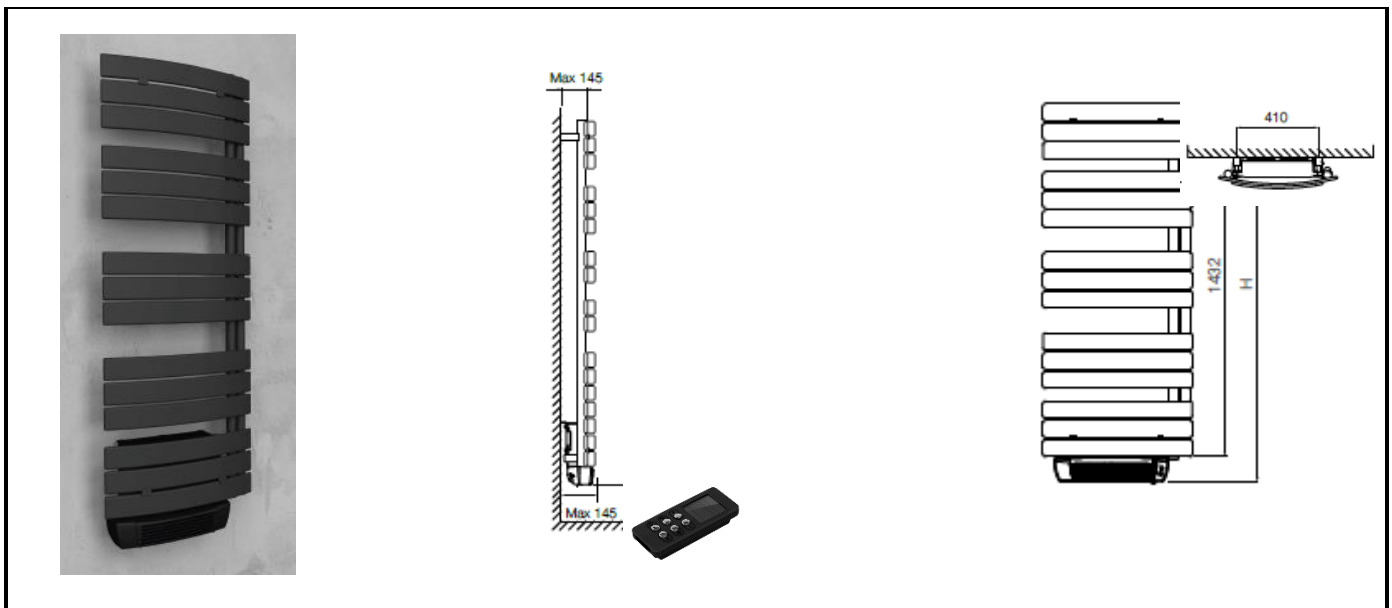

Référence produit : LISE22039

Code EAN : 8029482786914

Code C : 49122039

Code T : 2864271

Description produit :

- Sèche-Serviettes cintré électrique blanc + soufflerie 700w + 1000w - 1432(H.1528) x 600.
- Collecteurs déportés
- Télécommande infrarouge incluse. Kit de fixation inclus.
- Classe II, IP24- Fil pilote 6 ordres