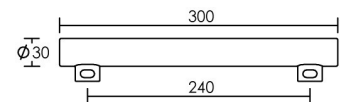

*Le produit Culots latéraux LED S14s - 4W - 2700K - 320lm - Non dimmable
est en vente chez Domomat !*

| | |
|---------------------------|-------------------|
| Puissance nominale | 4,00 W |
| Douille / Culot | S14s |
| Puissance absorbée | 4,00 W |
| Matière/ Coloris | opale |
| Tension / Fréquence | 230V AC 50/60Hz |
| Intensité | 41 mA |
| Variation | NON |
| Flux lumineux total | 320 lm |
| Flux lumineux utile | |
| Faisceau | 270° |
| Température de couleur | 2 700K |
| IRC / Ra | 80 - 84 |
| Equivalence de lampe | 30,00 W |
| Type de source | 64 - LED SMD 2835 |
| Durée de vie moyenne | 35 000 h |
| Efficacité lumineuse | 80,00 lm/W |
| Facteur de puissance | 0,50 |
| Température d'utilisation | -20°C / +50°C |
| Nbre de on/off | 20 000 on/off |
| Vitesse d'allumage | instantané |
| Compatible Minuterie ? | OUI |
| Compatible Détection ? | OUI |
| Poids net: | 114,00gr |
| Mercuré | 0,00 mg |