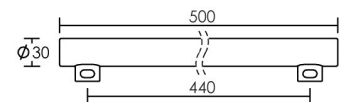

*Le produit Culots latéraux LED S14s - 8W - 2700K - 640lm - Non dimmable
est en vente chez Domomat !*

Puissance nominale	8,00 W
Douille / Culot	S14s
Puissance absorbée	8,00 W
Matière/ Coloris	opale
Tension / Fréquence	220-240V 50/60Hz
Intensité	76 mA
Variation	NON
Flux lumineux total	640 lm
Flux lumineux utile	
Faisceau	330°
Température de couleur	2 700K
IRC / Ra	80 - 84
Equivalence de lampe	50,00 W
Type de source	108 - LED SMD 2835 SAN'AN
Durée de vie moyenne	35 000 h
Efficacité lumineuse	80,00 lm/W
Facteur de puissance	0,50
Température d'utilisation	-20°C / +50°C
Nbre de on/off	20 000 on/off
Vitesse d'allumage	instantané
Compatible Minuterie ?	OUI
Compatible Détection ?	OUI
Poids net:	182,00gr
Mercuré	0,00 mg