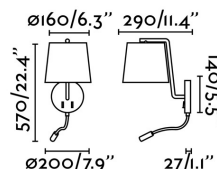

**Matériel:** Métal et abat-jour textile

**Designer:** NAHTRANG

**Ampoule recommandée:** 17463

**Description de l'ampoule recommandée:** AMPOULE STANDARD MAT LED E27 7W 2700K 800Lm

**Longueur:** 200 mm

**Hauteur:** 570 mm

**Diamètre:** 290 Ø

**Poids Net:** 1.50 kg

**Volume:** 0.02886 m3

8421776089518