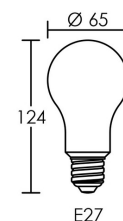

Puissance nominale	12,00 W
Douille / Culot	E27
Puissance absorbée	11,00 W
Matière/ Coloris	corps blanc
Tension / Fréquence	220-240V 50/60Hz
Intensité	55 mA
Variation	OUI - variation universelle
Flux lumineux total	1100 lm
Flux lumineux utile	
Faisceau	200°
Température de couleur	2 700K
IRC / Ra	80 - 84
Equivalence de lampe	77,00 W
Type de source	36 - LED SMD 2835 REFOND
Durée de vie moyenne	35 000 h
Efficacité lumineuse	100,00 lm/W
Facteur de puissance	0,91
Température d'utilisation	-20°C / +50°C
Nbre de on/off	20 000 on/off
Vitesse d'allumage	instantané
Compatible Minuterie ?	OUI
Compatible Détection ?	OUI
Poids net:	127,60gr
Mercuré	0,00 mg