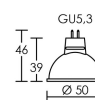

Puissance nominale	6,00 W
Douille / Culot	GU5,3
Puissance absorbée	6,30 W
Matière/ Coloris	corps thermoplastique blanc
Tension / Fréquence	12V AC/DC 50/60Hz
Intensité	740 mA
Variation	NON
Flux lumineux total	520 lm
Flux lumineux utile	475 lm
Faisceau	36°
Température de couleur	4 000K
IRC / Ra	80 - 84
Equivalence de lampe	42,00 W
Type de source	5 - LED SMD 2835 EVERLIGHT
Durée de vie moyenne	15 000 h
Efficacité lumineuse	82,54 lm/W
Facteur de puissance	0,71
Température d'utilisation	-20°C / +40°C
Nbre de on/off	30 000 on/off
Vitesse d'allumage	0,5 sec.
Compatible Minuterie ?	OUI
Compatible Détection ?	OUI
Poids net:	64,00gr
Mercuré	0,00 mg

LED 6E	4000 K	6 W	36°
h (m)	E _{max} (lx)	d (m)	
1	1070	0,65	
2	268	1,3	
2,5	171	1,6	

Classe EEL : 0,15