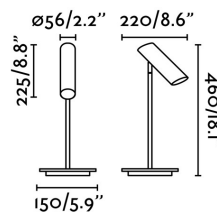

*Le produit Lampe sur table Link - Sans ampoule - GU10 - Noir
est en vente chez Domomat !*

LINK Lampe de table noir

Réf. 29882

Lampe de table moderne pour éclairage intérieur fabriquée en acier. Dessinée par : Estudi Ribaudí.

Caractéristiques

Ampoule:	1 x GU10 11W
Ampoule incluse:	Non
Transformateur:	
Transformateur inclus:	Non
Tension:	100-240V
IP:	20
Classe:	II
Matériel:	Acier
Designer:	ESTUDI RIBAUDÍ
Ampoule recommandée:	17316
Description de l'ampoule recommandée:	AMPOULE GU10 LED 8W 2700K 38°
Longueur:	150 mm
Largeur:	220 mm
Hauteur:	460 mm
Diamètre:	150 Ø
Poids Net:	1.77 kg
Volume:	0.00498 m3