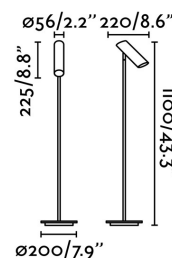

29884 | Faro fiche

**Lampe sur pied Link - Sans ampoule
- GU10 - Noir**

Réf 29884

110.81€^{TTC*}

Voir le produit :

<https://www.domomat.com/54436-lampe-sur-pied-link-sans-ampoule-gu10-noir-faro-29884.html>

*Le produit Lampe sur pied Link - Sans ampoule - GU10 - Noir
est en vente chez Domomat !*

LINK Lampadaire noir

Réf. 29884

Éclairez vos intérieurs avec celampadaire de style moderne fabriqué en acier. Dessiné par : Estudi Ribaudí.

Caractéristiques

Ampoule:	1 x GU10 15W
Ampoule incluse:	Non
Transformateur:	
Transformateur inclus:	Non
Tension:	100-240V
IP:	20
Classe:	II
Matériel:	Acier
Designer:	ESTUDI RIBAUDÍ
Ampoule recommandée:	17316
Description de l'ampoule recommandée:	AMPOULE GU10 LED 8W 2700K 38°
Longueur:	200 mm
Largeur:	200 mm
Hauteur:	1100 mm
Diamètre:	200 Ø
Poids Net:	3.10 kg
Volume:	0.00818 m3