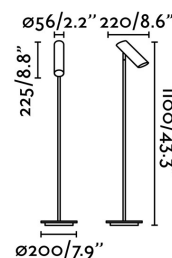

29884 | Faro fiche

**Lampe sur pied Link - Sans ampoule
- GU10 - Noir**

Réf 29884

103.13€^{TTC*}

Voir le produit : <https://www.domomat.com/54436-lampe-sur-pied-link-sans-ampoule-gu10-noir-faro-29884.html>

*Le produit Lampe sur pied Link - Sans ampoule - GU10 - Noir
est en vente chez Domomat !*

LINK Lampadaire noir

Réf. 29884

Éclairez vos intérieurs avec celampadaire de style moderne fabriqué en acier. Dessiné par : Estudi Ribaudí.

Caractéristiques

Ampoule:	1 x GU10 15W
Ampoule incluse:	Non
Transformateur:	
Transformateur inclus:	Non
Tension:	100-240V
IP:	20
Classe:	II
Matériel:	Acier
Designer:	ESTUDI RIBAUDÍ
Ampoule recommandée:	17316
Description de l'ampoule recommandée:	AMPOULE GU10 LED 8W 2700K 38°
Longueur:	200 mm
Largeur:	200 mm
Hauteur:	1100 mm
Diamètre:	200 Ø
Poids Net:	3.10 kg
Volume:	0.00818 m3