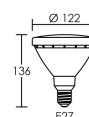

*Le produit Ampoule LED PAR38 E27 - 15W - 3000k - 1350lm - Non dimmable
est en vente chez Domomat !*

Puissance nominale	15,00 W
Douille / Culot	E27
Puissance absorbée	14,90 W
Matière/ Coloris	blanc
Tension / Fréquence	230V AC 50/60Hz
Intensité	120 mA
Variation	NON
Flux lumineux total	1350 lm
Flux lumineux utile	1200 lm
Faisceau	30°
Température de couleur	3 000K
IRC / Ra	80 - 84
Equivalence de lampe	120,00 W
Type de source	30 - LED SMD 5630 SAMSUNG
Durée de vie moyenne	35 000 h
Efficacité lumineuse	90,60 lm/W
Facteur de puissance	0,54
Température d'utilisation	-20°C / +50°C
Nbre de on/off	20 000 on/off
Vitesse d'allumage	instantané
Compatible Minuterie ?	OUI
Compatible Détection ?	OUI
Poids net:	196,00gr
Mercuré	0,00 mg