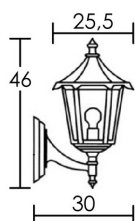

*Le produit Applique murale extérieure Monaco - Aluminium - E27 - 100W - IP43 - Sans
ampoule - Noir
est en vente chez Domomat !*

IP43 IK02 850°C

Utilisation	EXTERIEURE
Matière/ Coloris n°1	corps aluminium noir 9005 mat
Matière/ Coloris n°2	verre de protection cristal / transparent / clair
Orientation du produit	fixe
Nombre et type de source	Plusieurs types de sources possibles 1 lampe non fournie
Douille / Culot	E27
Puissance nominale/absorbée	1 x 100,00 W / 100,00 W
Tension/Fréquence/Intensité	230V 50/60Hz
Driver / Alimentation	Direct sur réseau sans alimentation
LOR (Light Output Ratio)	80,00
Facteur de puissance	dépend de la lampe utilisée
Température de couleur	Dépend de la lampe utilisée
IRC / Ra	Dépend de la lampe utilisée
Faisceau	Dépend de la lampe utilisée
Flux lumineux total	Dépend de la lampe utilisée
Efficacité lumineuse	Dépend de la lampe utilisée
Température d'utilisation	-20 °C/ +35 °C
Variation	dépend de la lampe utilisée
Durée de vie moyenne	Dépend de la lampe utilisée
Nombre de On / Off	Dépend de la lampe utilisée
Poids net:	1,32 kg
Compatible Minuterie ?	Dépend de la lampe utilisée
Compatible Détection ?	Dépend de la lampe utilisée

PAS DE CONE
Reportez-vous
au Plug-in photométrique pour Dialux
disponible sur notre site internet
www.aric-sa.com

EEI (équiv. lampe):

Accessoires / Options à commander séparément:

Code	Libellé	PHOTO
1127	JEU DE 6 VERRES RECH. MONACO	
1985	FIXATION ANGLE LAMPARO NOIR	
1986	FIXATION ANGLE LAMPARO BLANC	