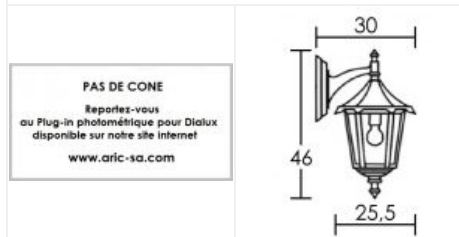

## 3036 | Indigo

**Applique murale extérieure Monaco  
Aric - E27 - 100W max - IP43 - Sans  
ampoule - Noir**

Réf 3036

**87.53€<sup>TTC\*</sup>**

---

Voir le produit : <https://www.domomat.com/46141-applique-murale-exterieure-monaco-aric-e27-100w-max-ip43-sans-ampoule-noir-aric-3036.html>

*Le produit Applique murale extérieure Monaco Aric - E27 - 100W max - IP43 - Sans  
ampoule - Noir  
est en vente chez Domomat !*

# Applique MONACO E27 noir

Applique pour extérieur IP43 E27 100W max, lampe non fournie, fixation haute

Code : **3036**