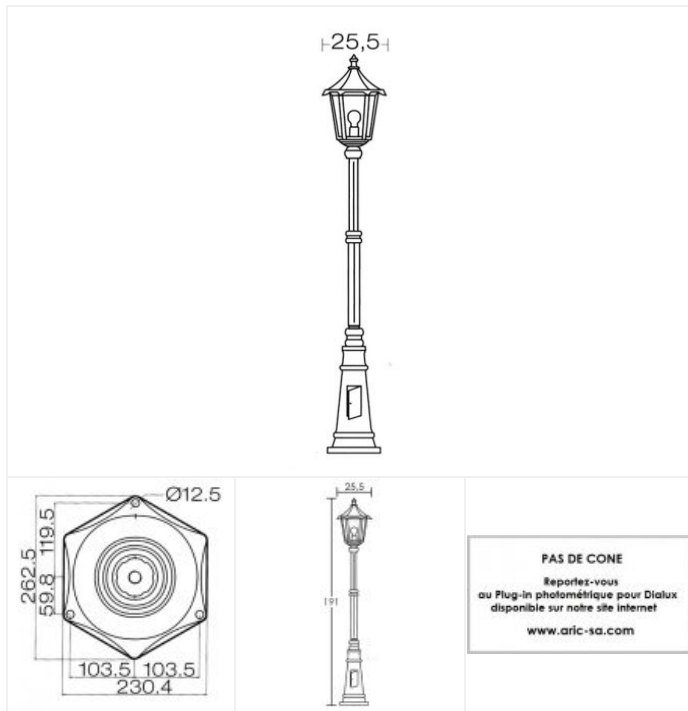

## 3064 - Aric

**Lampadaire extérieur 1 lanterne  
Monaco Aric - E27 - 100W max - IP43  
- Noir - Sans ampoule**  
Réf 3064

**413.99€<sup>TTC\*</sup>**

---

Voir le produit : <https://www.domomat.com/46166-lampadaire-exterieur-1-lanterne-monaco-aric-e27-100w-max-ip43-noir-sans-ampoule-aric-3064.html>

# Lampadaire MONACO E27 noir

Lampadaire 1,91m avec lanterne sur mât pour extérieur IP43  
E27 100W max, lampe non fournie  
Code : **3064**