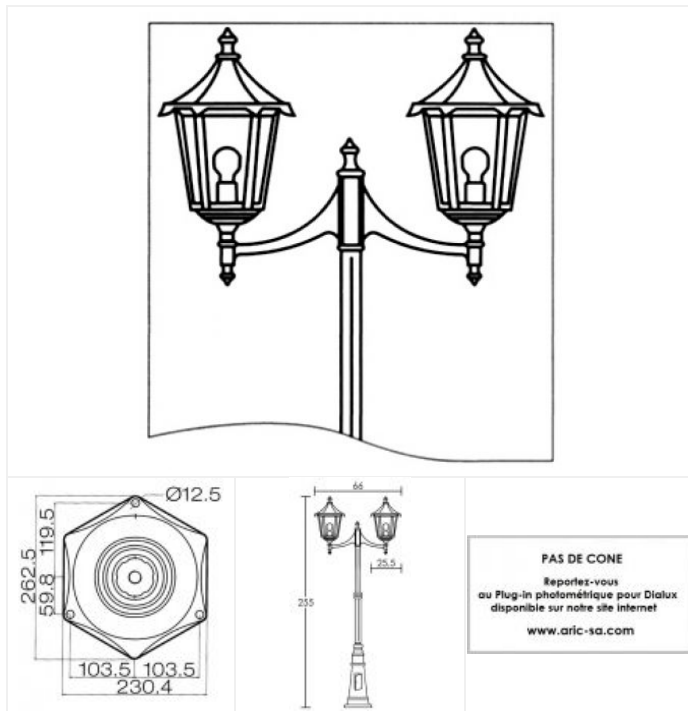

3072 - Aric

**Lampadaire extérieur 2 lanternes
Monaco Aric - E27 - 2x100W max -
IP43 - Noir - Sans ampoule**

Réf 3072

508.57€^{TTC*}

Voir le produit : <https://www.domomat.com/46174-lampadaire-exterieur-2-lanternes-monaco-aric-e27-2x100w-max-ip43-noir-sans-ampoule-aric-3072.html>

*Le produit Lampadaire extérieur 2 lanternes Monaco Aric - E27 - 2x100W max - IP43 -
Noir - Sans ampoule
est en vente chez Domomat !*

Lampadaire MONACO E27 noir

Lampadaire 2,55m avec 2 lanternes sur mât pour extérieur
IP43 E27 100W max, lampe non fournie
Code : **3072**

PAS DE CONE
Reportez-vous
au Plug-in photométrique pour Dialux
disponible sur notre site internet
www.aric-sa.com

Caractéristiques techniques

Utilisation	extérieure	Puissance nominale / absorbée	2 x 100 W / 100 W
IP	IP43	Tension / Fréquence / Intensité	230 V ; 50/60 Hz
IK	IK02	Driver / Alimentation	Direct sur réseau sans alimentation
Classe	Classe 1 - isolation fonctionnelle avec borne de terre	LOR (Light Output Ratio)	80 %
Résistance au feu	850°C	Facteur de puissance	dépend de la lampe utilisée
Mode de montage	Sur mât	Température d'utilisation	-20 °C / +35 °C
Matières / Coloris n°1	corps aluminium noir 9005 mat	Variation	dépend de la lampe utilisée
Matières / Coloris n°2	verre de protection cristal / transparent / clair	Poids net	10.4 kg
Orientation du produit	fixe	Applications spécifiques	<ul style="list-style-type: none"> ■ Balisage ■ Extérieur résidentiel
Nombre et type de source	Plusieurs types de sources possibles - 2 lampe non fournie	Autres commentaires	Sur commande : délai 5 semaines.
Douille / Culot	E27		