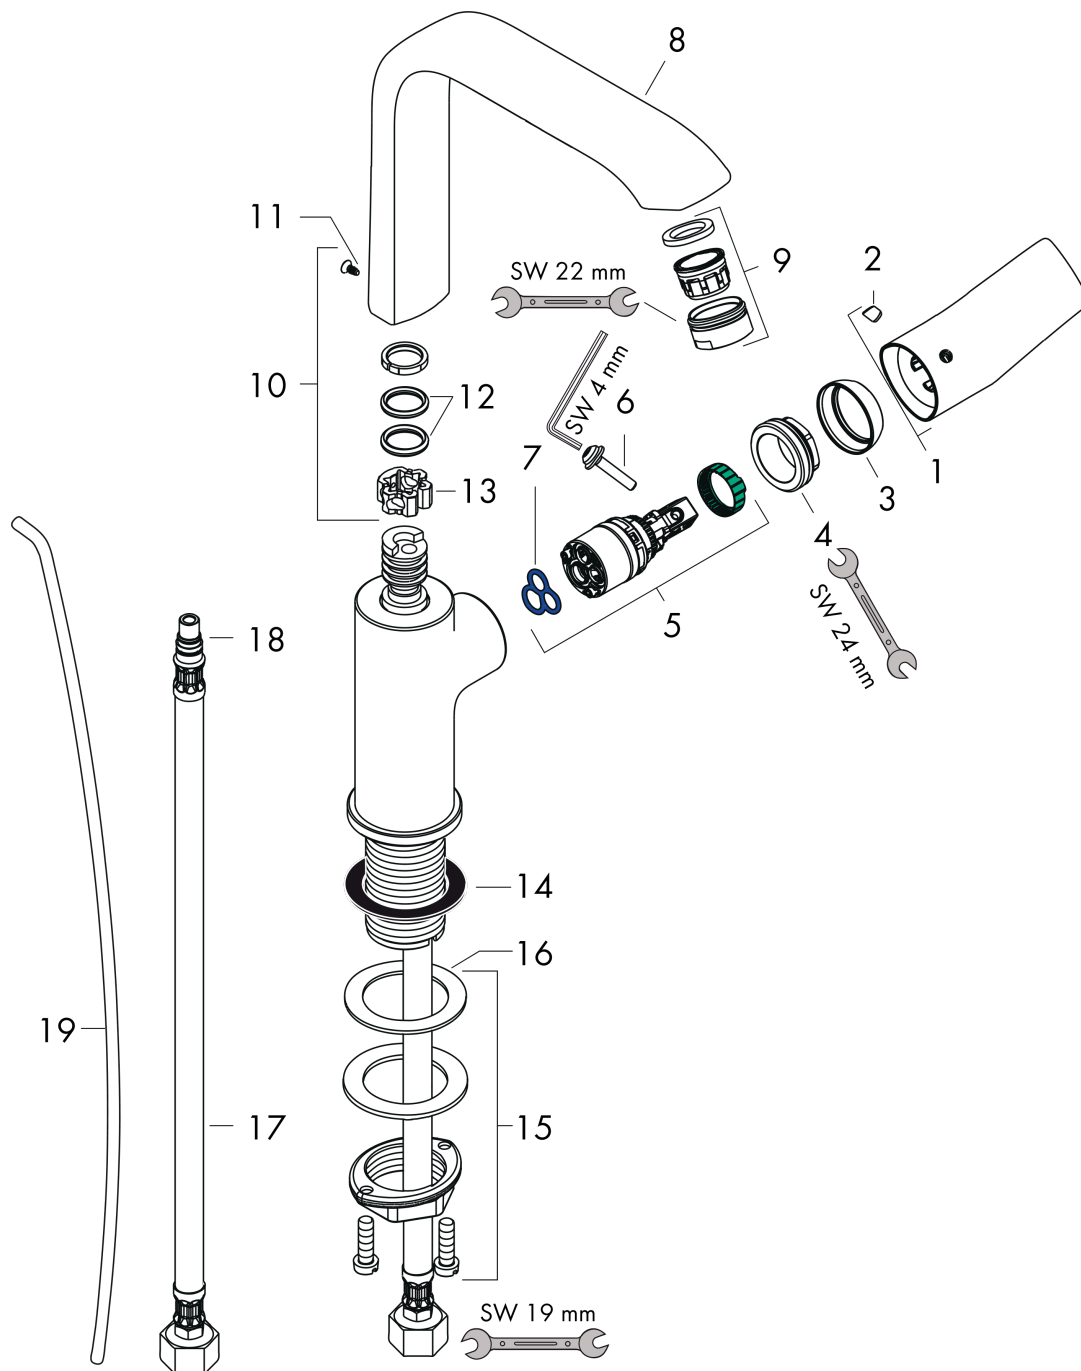

#### Photo du produit

#### Plan géométral

**Metris**

**Mitigeur de lavabo 230, avec tirette et vidage**

Surfaces: **chromé** Numéro d'article: **31087000**

**Schéma d'écoulement**

**Metris**

**Mitigeur de lavabo 230, avec tirette et vidage**

Surfaces: **chromé** Numéro d'article: **31087000**

**Vue éclatée**

Année de construction: >01/11

**Metris****Mitigeur de lavabo 230, avec tirette et vidage**Surfaces: **chromé** Numéro d'article: **31087000****Liste des pièces détachées**

Année de construction: &gt;01/11

Pos.	Description	Numéro d'article	GP	UE
1	poignée	95761000	-	1
2	cache vis	96338000	-	1
3	rosace	95493000	-	1
4	écrou à six pans	95178000	-	1
5	cartouche cpl.	97685000	-	1
6	vis	95140000	-	1
7	joint	98865000	-	1
8	bec cpl.	95974000	-	1
9	mousseur M24x1 (5 l/min)	13185000	-	1
10	set de joint plat	92646000	-	1
11	vis	97662000	-	1
12	joint torique 14x2,5	98189000	-	1
13	anneau de axial	97558000	-	1
14	manchon	98749000	-	1
15	fixation cpl. (Ø 32)	13961000	-	1
16	anneau plastique	97548000	-	1
17	flexible de raccordement 450 mm M8x0,75 G3/8	97206000	-	1
18	joint torique 7x1,5	98422000	-	1
19	tirette	96657000	-	1
a	vidage lavabo	94139000	-	1
b	rallonge 35mm pour fixation	13898000	-	1