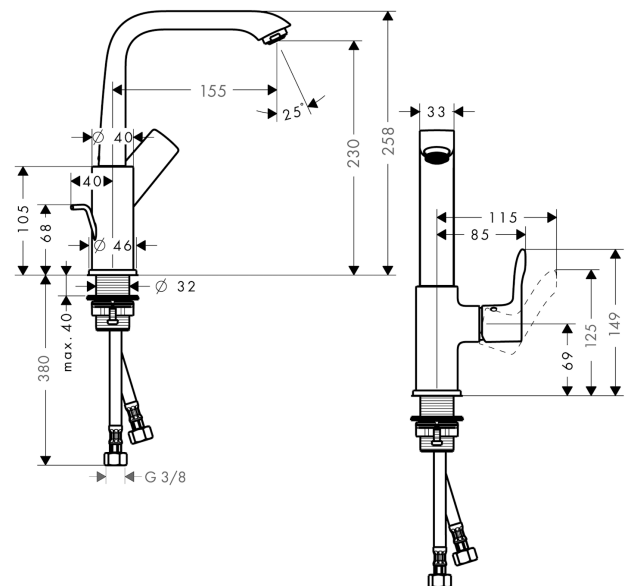

Plan géométral