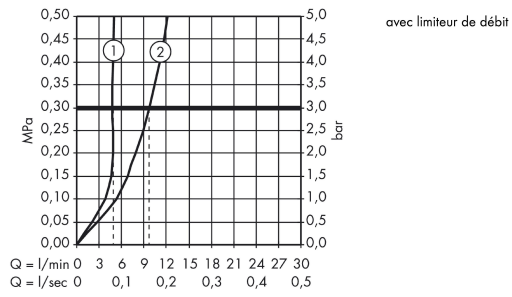

#### Plan géométral

**Metris**

**Mitigeur de lavabo 230, avec tirette et vidage**

Surfaces: **chromé** Numéro d'article: **31087000**

**Schéma d'écoulement**

**Metris**

**Mitigeur de lavabo 230, avec tirette et vidage**