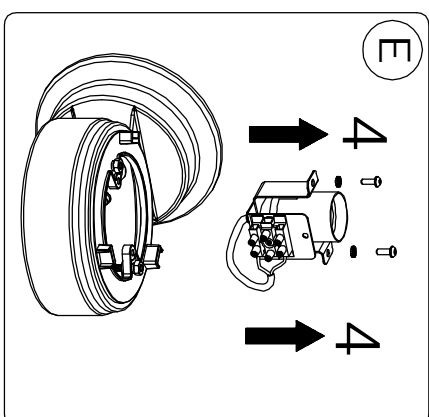

Le produit Applique extérieure POLO Aluminium Graphite - E27 - 70W - Ampoule non fournie est en vente chez Domomat !

LANDA®

illuminotecnica

IM SERIE 402.00

| | | | |
|----|----------|------|--|
| CE | 250 VOLT | IP44 | |
| | | | |