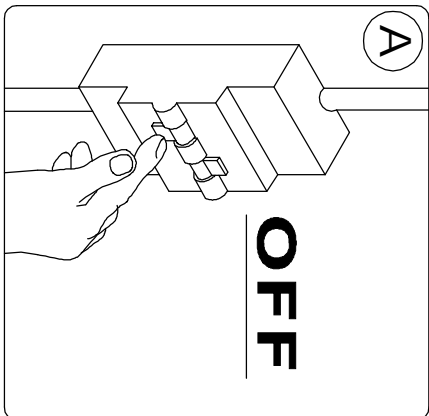

Le produit Applique extérieure POLO Aluminium Graphite - E27 - 70W - Ampoule non fournie est en vente chez Domomat !

LANDA®

illuminotecnica

IM SERIE 402.00

| | | | |
|----|----------|------|--|
| CE | 250 VOLT | IP44 | |
| | | | |