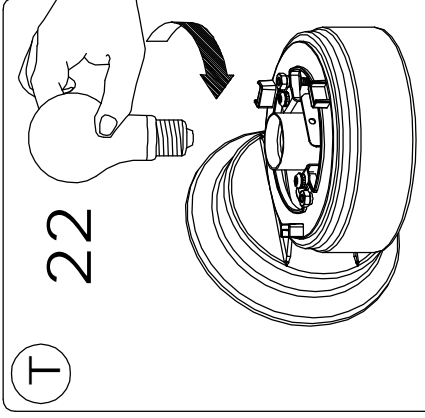

LANDA®

illuminotecnica

IM SERIE 402.00

250 VOLT