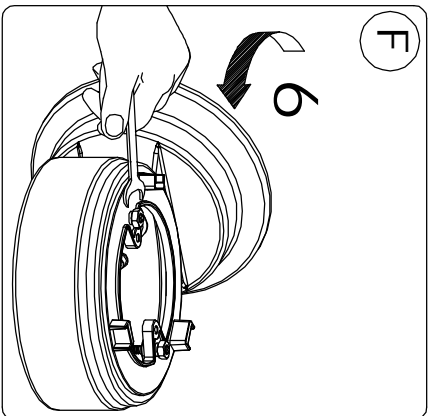

Le produit Applique extérieure POLO Aluminium Graphite - E27 - 70W - Ampoule non fournie est en vente chez Domomat !

LANDA®

illuminotecnica

IM SERIE 402.00

| | | | |
|----|----------|------|--|
| CE | 250 VOLT | IP44 | |
| | | | |