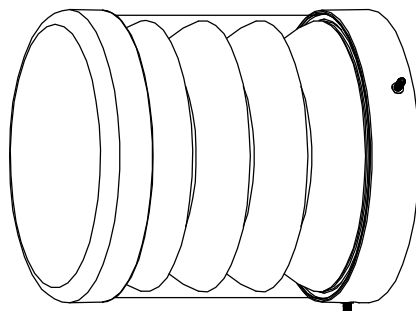

LANDA®

illuminotecnica

IM SERIE 402.00

250 VOLT

U

23

23

V

24