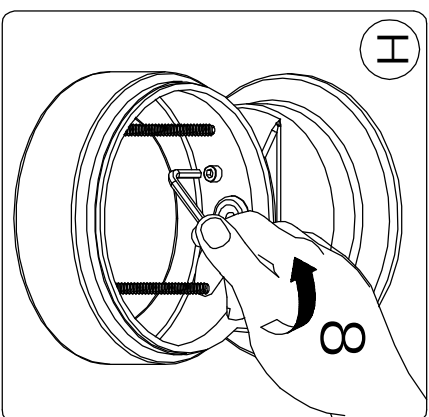

Le produit Applique extérieure POLO Aluminium Graphite - E27 - 70W - Ampoule non fournie est en vente chez Domomat !

LANDA®

illuminotecnica

IM SERIE 402.00

| | | | |
|----|----------|------|--|
| CE | 250 VOLT | IP44 | |
| | | | |