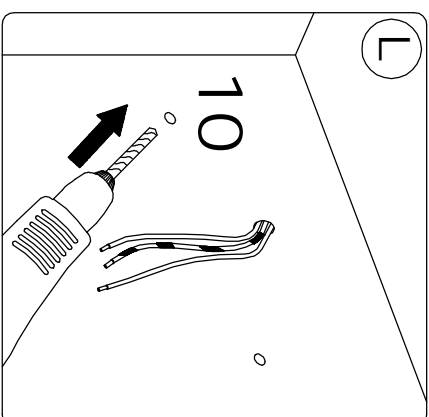

Le produit Applique extérieure POLO Aluminium Graphite - E27 - 70W - Ampoule non fournie est en vente chez Domomat !

LANDA®

illuminotecnica

IM SERIE 402.00

| | | | |
|----|----------|------|--|
| CE | 250 VOLT | IP44 | |
| | | | |