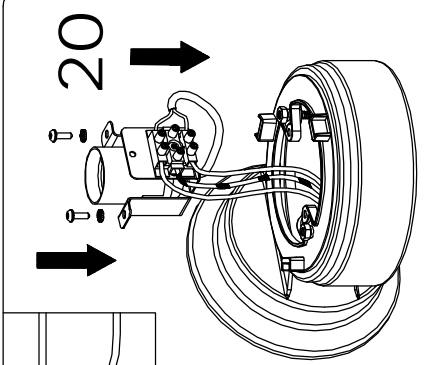

LANDA®

illuminotecnica

IM SERIE 402.00

250 VOLT