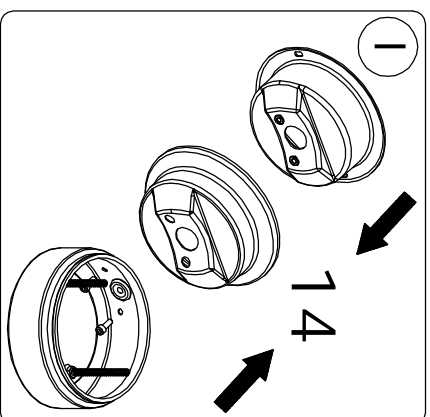

Le produit Applique extérieure POLO Aluminium Graphite - E27 - 70W - Ampoule non fournie est en vente chez Domomat !

LANDA®

illuminotecnica

IM SERIE 402.00

| | | | |
|----|----------|------|--|
| CE | 250 VOLT | IP44 | |
| | | | |