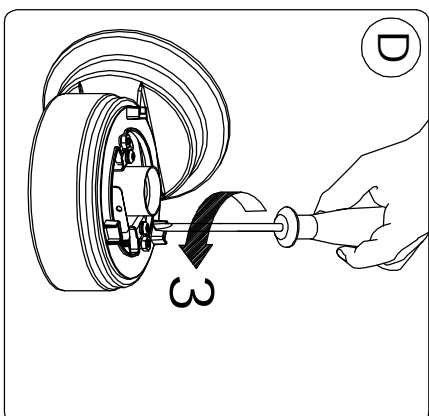

Le produit Applique extérieure POLO Aluminium Graphite - E27 - 70W - Ampoule non fournie est en vente chez Domomat !

LANDA®

illuminotecnica

IM SERIE 402.00

| | | | |
|----|----------|------|--|
| CE | 250 VOLT | IP44 | |
| | | | |