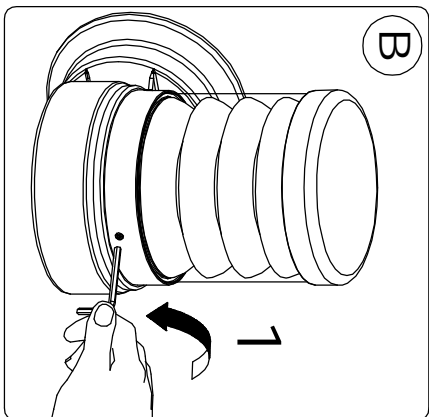

Le produit Applique extérieure POLO Aluminium Graphite - E27 - 70W - Ampoule non fournie est en vente chez Domomat !

LANDA®

illuminotecnica

IM SERIE 402.00

| | | | |
|----|----------|------|--|
| CE | 250 VOLT | IP44 | |
| | | | |