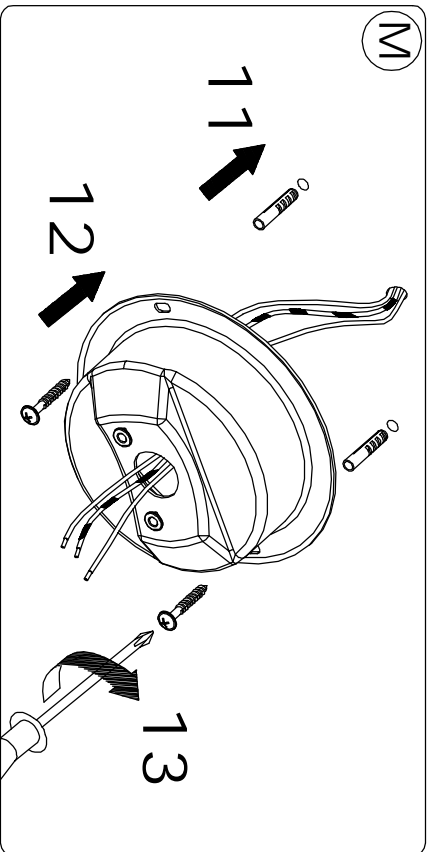

Le produit Applique extérieure POLO Aluminium Graphite - E27 - 70W - Ampoule non fournie est en vente chez Domomat !

LANDA®

illuminotecnica

IM SERIE 402.00

| | | | |
|----|----------|------|--|
| CE | 250 VOLT | IP44 | |
| | | | |