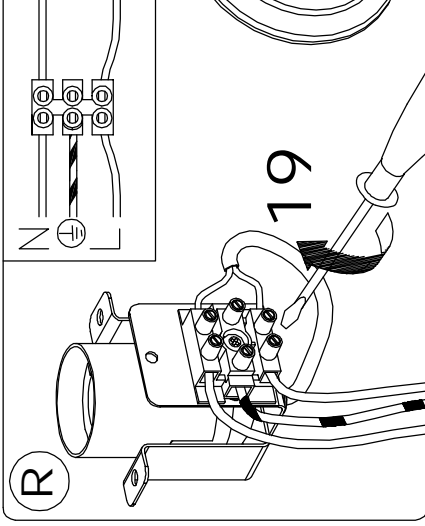

LANDA®

illuminotecnica

IM SERIE 402.00

250 VOLT