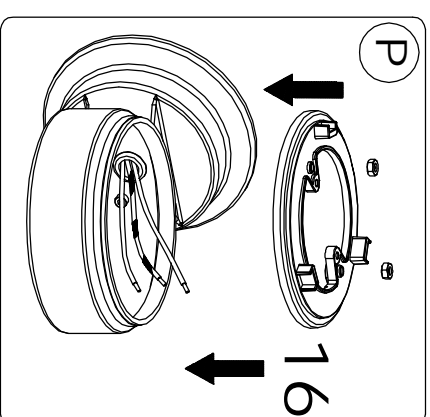

Le produit Applique extérieure POLO Aluminium Graphite - E27 - 70W - Ampoule non fournie est en vente chez Domomat !

LANDA®

illuminotecnica

IM SERIE 402.00

| | | | |
|----|----------|------|--|
| CE | 250 VOLT | IP44 | |
| | | | |