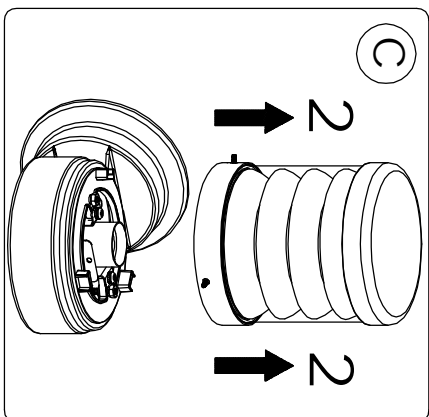

Le produit Applique extérieure POLO Aluminium Graphite - E27 - 70W - Ampoule non fournie est en vente chez Domomat !

LANDA®

illuminotecnica

IM SERIE 402.00

| | | | |
|----|----------|------|--|
| CE | 250 VOLT | IP44 | |
| | | | |