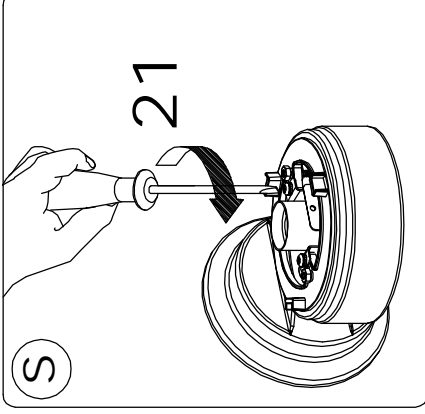

LANDA®

illuminotecnica

IM SERIE 402.00

250 VOLT