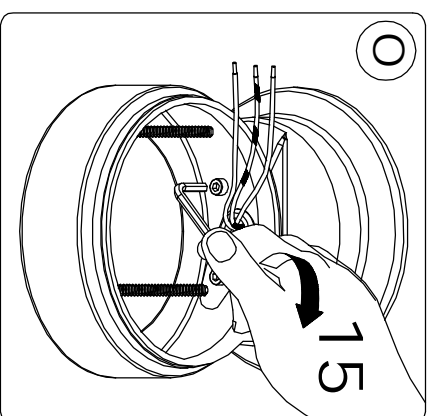

Le produit Applique extérieure POLO Aluminium Graphite - E27 - 70W - Ampoule non fournie est en vente chez Domomat !

LANDA®

illuminotecnica

IM SERIE 402.00

| | | | |
|----|----------|------|--|
| CE | 250 VOLT | IP44 | |
| | | | |