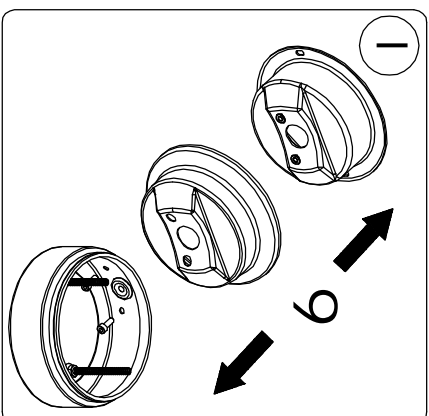

Le produit Applique extérieure POLO Aluminium Graphite - E27 - 70W - Ampoule non fournie est en vente chez Domomat !

LANDA®

illuminotecnica

IM SERIE 402.00

| | | | |
|----|----------|------|--|
| CE | 250 VOLT | IP44 | |
| | | | |