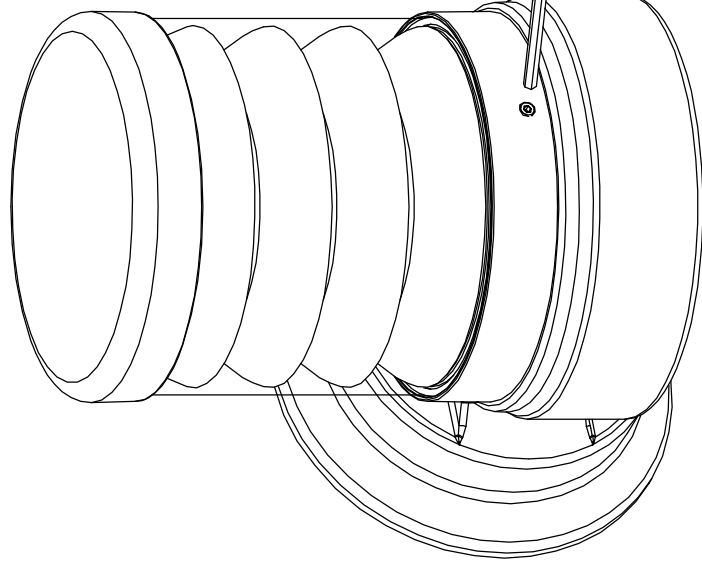

LANDA®

illuminotecnica

IM SERIE 402.00

250 VOLT

U

23

23

V

24