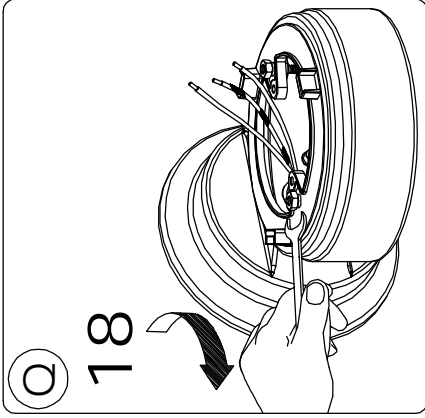

LANDA®

illuminotecnica

IM SERIE 402.00

250 VOLT