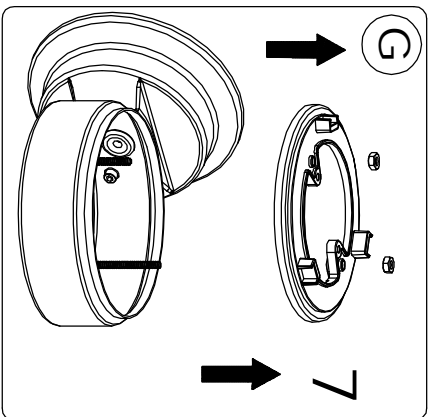

Le produit Applique extérieure POLO Aluminium Graphite - E27 - 70W - Ampoule non fournie est en vente chez Domomat !

LANDA®

illuminotecnica

IM SERIE 402.00

| | | | |
|----|----------|------|--|
| CE | 250 VOLT | IP44 | |
| | | | |