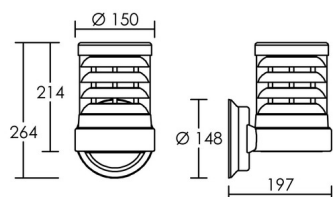

*Le produit Applique extérieure POLO Aluminium Gris alu - E27 - 70W - Ampoule non fournie est en vente chez Domomat !*

IP44 IK07 850°C

Utilisation	EXTERIEURE
Matière/ Coloris n°1	corps aluminium gris métal (alu) 9016 extrudé
Matière/ Coloris n°2	diffuseur / vasque polycarbonate résistant aux UV (PC) cristal / transparent / clair
Orientation du produit	fixe
Nombre et type de source	Plusieurs types de sources possibles 1 lampe non fournie
Douille / Culot	E27
Puissance nominale/absorbée	1 x 70,00 W / 70,00 W
Tension/Fréquence/Intensité	230V 50/60Hz 304mA
Driver / Alimentation	Direct sur réseau sans alimentation
LOR (Light Output Ratio)	21,00
Facteur de puissance	dépend de la lampe utilisée
Température de couleur	Dépend de la lampe utilisée
IRC / Ra	Dépend de la lampe utilisée
Faisceau	Dépend de la lampe utilisée
Flux lumineux total	Dépend de la lampe utilisée
Efficacité lumineuse	Dépend de la lampe utilisée
Température d'utilisation	-20 °C/ +35 °C
Variation	dépend de la lampe utilisée
Durée de vie moyenne	Dépend de la lampe utilisée
Nombre de On / Off	Dépend de la lampe utilisée
Poids net:	2,62 kg
Compatible Minuterie ?	Dépend de la lampe utilisée
Compatible Détection ?	Dépend de la lampe utilisée

Applications spécifiques :  
\*Décoratif

Mode de montage  
Mur - surface

Recommandations installation:  
Lampe E27 : diamètre maxi 53mm, longueur maxi 165mm.

Câble

Autres commentaires  
Paralume inox. Rendement lumineux donné pour une lampe Fluocompacte E27 de 15 à 23W ou des halogènes A60 70W max.