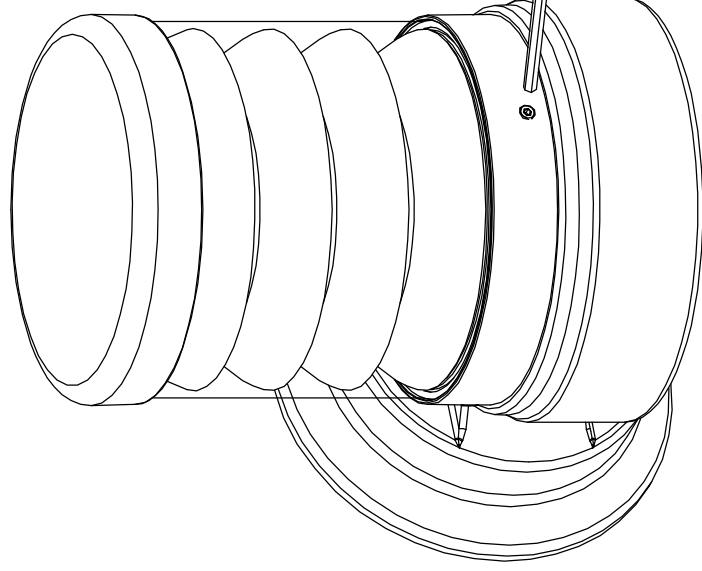

LANDA®

illuminotecnica

IM SERIE 402.00

250 VOLT

U

V

23

23

23