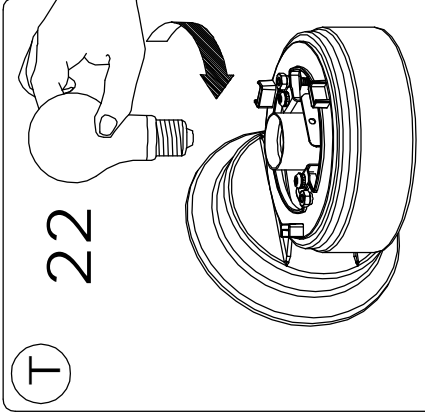

LANDA®

illuminotecnica

IM SERIE 402.00

250 VOLT