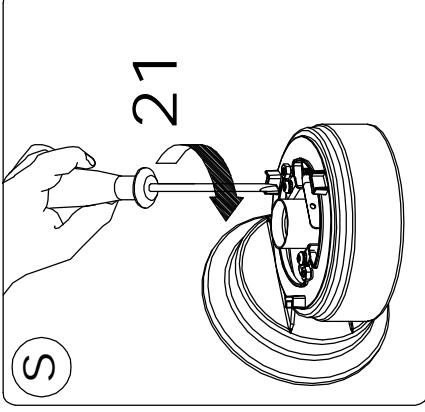

LANDA®

illuminotecnica

IM SERIE 402.00

250 VOLT