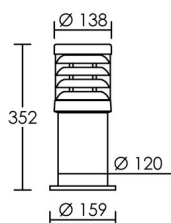

IP65 IK07 850°C

Utilisation	EXTERIEURE
Matière/ Coloris n°1	corps aluminium vert 6005 extrudé
Matière/ Coloris n°2	diffuseur / vasque polycarbonate résistant aux UV (PC) cristal / transparent / clair
Orientation du produit	fixe
Nombre et type de source	Plusieurs types de sources possibles 1 lampe non fournie
Douille / Culot	E27
Puissance nominale/absorbée	1 x 70,00 W / 70,00 W
Tension/Fréquence/Intensité	230V 50/60Hz 304mA
Driver / Alimentation	Direct sur réseau sans alimentation
LOR (Light Output Ratio)	21,00
Facteur de puissance	dépend de la lampe utilisée
Température de couleur	Dépend de la lampe utilisée
IRC / Ra	Dépend de la lampe utilisée
Faisceau	Dépend de la lampe utilisée
Flux lumineux total	Dépend de la lampe utilisée
Efficacité lumineuse	Dépend de la lampe utilisée
Température d'utilisation	-20 °C/ +35 °C
Variation	dépend de la lampe utilisée
Durée de vie moyenne	Dépend de la lampe utilisée
Nombre de On / Off	Dépend de la lampe utilisée
Poids net:	2,18 kg
Compatible Minuterie ?	Dépend de la lampe utilisée
Compatible Détection ?	Dépend de la lampe utilisée

Applications spécifiques :

- *Extérieur résidentiel
- *Balisage

Mode de montage

Sol - surface

Recommandations installation:

Lampe E27 : diamètre maxi 53mm, longueur maxi 165mm.

Câble

Autres commentaires

Paralume inox. Rendement lumineux donné pour une lampe Fluocompacte E27 de 15 à 23W ou des halogènes A60 70W max.

PAS DE CONE
Reportez-vous au Plug-in photométrique pour Dialux disponible sur notre site internet
www.aric-sa.com

EEL (équiv. lampe):