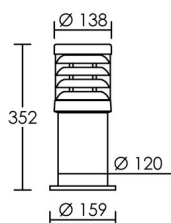

Câble

Autres commentaires

Paralume inox. Rendement lumineux donné pour une lampe Fluocompacte E27 de 15 à 23W ou des halogènes A60 70W max.