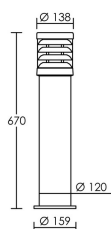

IP65 IK07 850°C

Utilisation	EXTERIEURE
Matière/ Coloris n°1	corps aluminium vert 6005 extrudé
Matière/ Coloris n°2	diffuseur / vasque polycarbonate résistant aux UV (PC) cristal / transparent / clair
Orientation du produit	fixe
Nombre et type de source	Plusieurs types de sources possibles 1 lampe non fournie
Douille / Culot	E27
Puissance nominale/absorbée	1 x 70,00 W / 70,00 W
Tension/Fréquence/Intensité	230V 50/60Hz 304mA
Driver / Alimentation	Direct sur réseau sans alimentation
LOR (Light Output Ratio)	21,00
Facteur de puissance	dépend de la lampe utilisée
Température de couleur	Dépend de la lampe utilisée
IRC / Ra	Dépend de la lampe utilisée
Faisceau	Dépend de la lampe utilisée
Flux lumineux total	Dépend de la lampe utilisée
Efficacité lumineuse	Dépend de la lampe utilisée
Température d'utilisation	-20 °C/ +35 °C
Variation	dépend de la lampe utilisée
Durée de vie moyenne	Dépend de la lampe utilisée
Nombre de On / Off	Dépend de la lampe utilisée
Poids net:	2,85 kg
Compatible Minuterie ?	Dépend de la lampe utilisée
Compatible Détection ?	Dépend de la lampe utilisée

Applications spécifiques :

- *Extérieur résidentiel
- *Balisage

Mode de montage

Sol - surface

Recommandations installation:

Lampe E27 : diamètre maxi 53mm, longueur maxi 165mm.

Câble

Autres commentaires

Paralume inox. Rendement lumineux donné pour une lampe Fluocompacte E27 de 15 à 23W ou des halogènes A60 70W max.

PAS DE CONE
Reportez-vous au Plug-in photométrique pour Dialux disponible sur notre site internet
www.aric-sa.com

EEl (équiv. lampe):