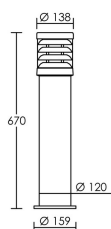

Applications spécifiques :

- *Extérieur résidentiel
- *Balisage

Mode de montage

Sol - surface

Recommandations installation:

Lampe E27 : diamètre maxi 53mm, longueur maxi 165mm.

Câble

Autres commentaires

Paralume inox. Rendement lumineux donné pour une lampe Fluocompacte E27 de 15 à 23W ou des halogènes A60 70W max.

PAS DE CONE
Reportez-vous
au Plug-in photométrique pour Dialux
disponible sur notre site internet
www.aric-sa.com