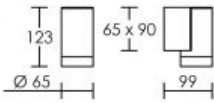

# AXO GU10 BAS 1X6W/3000K

Code : 3137

3137	3000K	6W	36°
h (m)	E <sub>max</sub> (lx)	d (m)	
1	824	0,65	
2	206	1,3	
3	92	1,9	