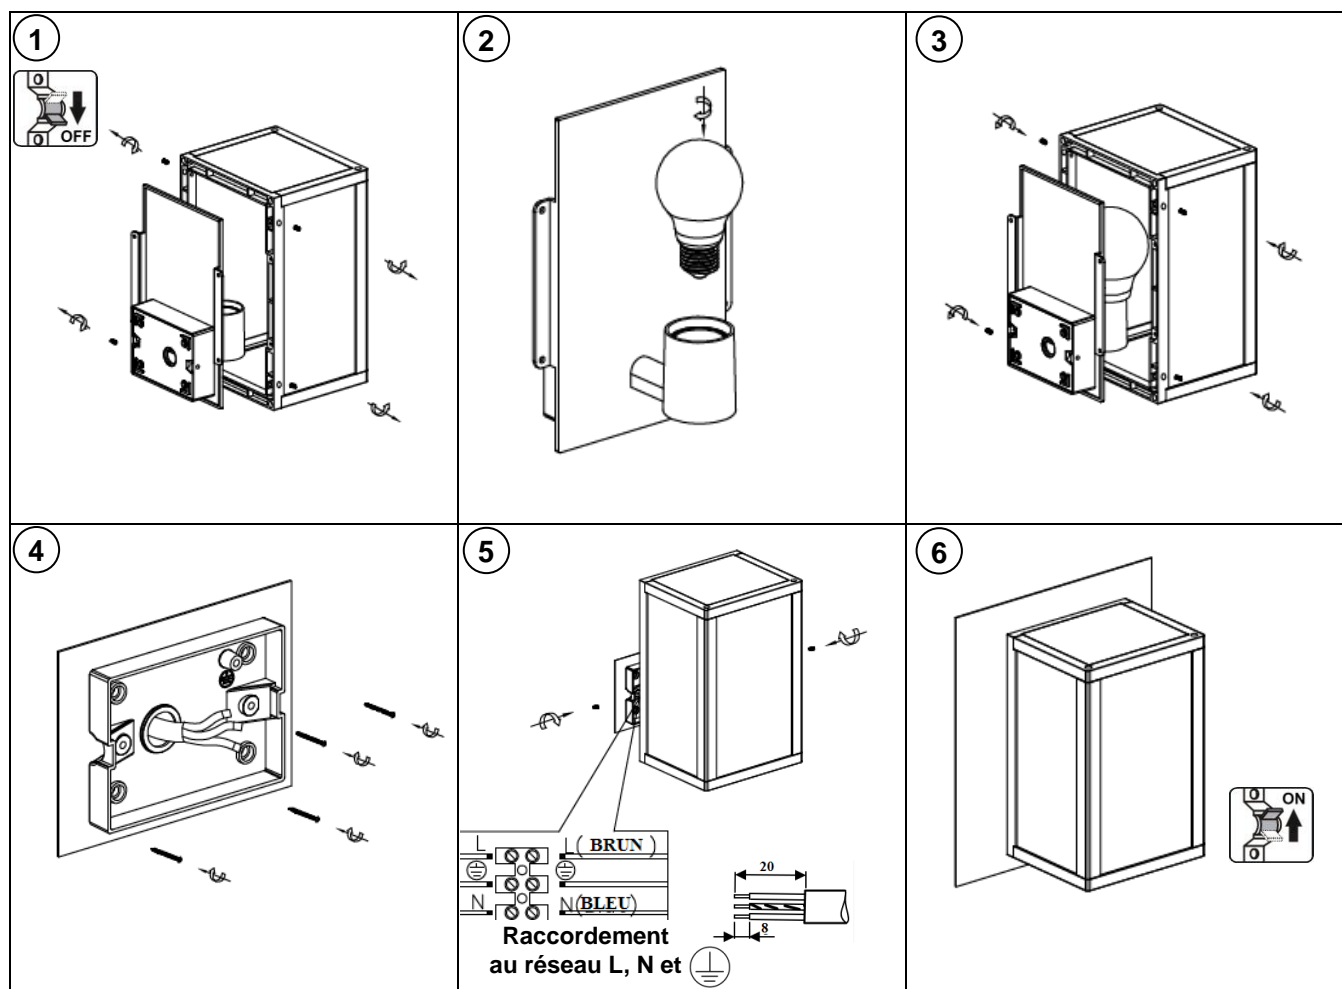

# APPLIQUE TONIN

220-240V~ 50/60Hz IP44 IK04

Désignation	Code	Puissance (W)	Poids (Kg)	Dimensions (mm)
APPL. TONIN E27 S/LPE	3138	100 W max	2,9	

## INSTRUCTIONS DE MONTAGE

La sécurité de l'appareil n'est garantie que si les instructions suivantes sont respectées.

Aptitude à l'usage en INTERIEUR et en EXTERIEUR suivant NF C 15-100.

## ATTENTION : Raccordement au réseau !

Par sécurité il est impératif de couper l'alimentation du réseau avant chaque intervention sur le luminaire.