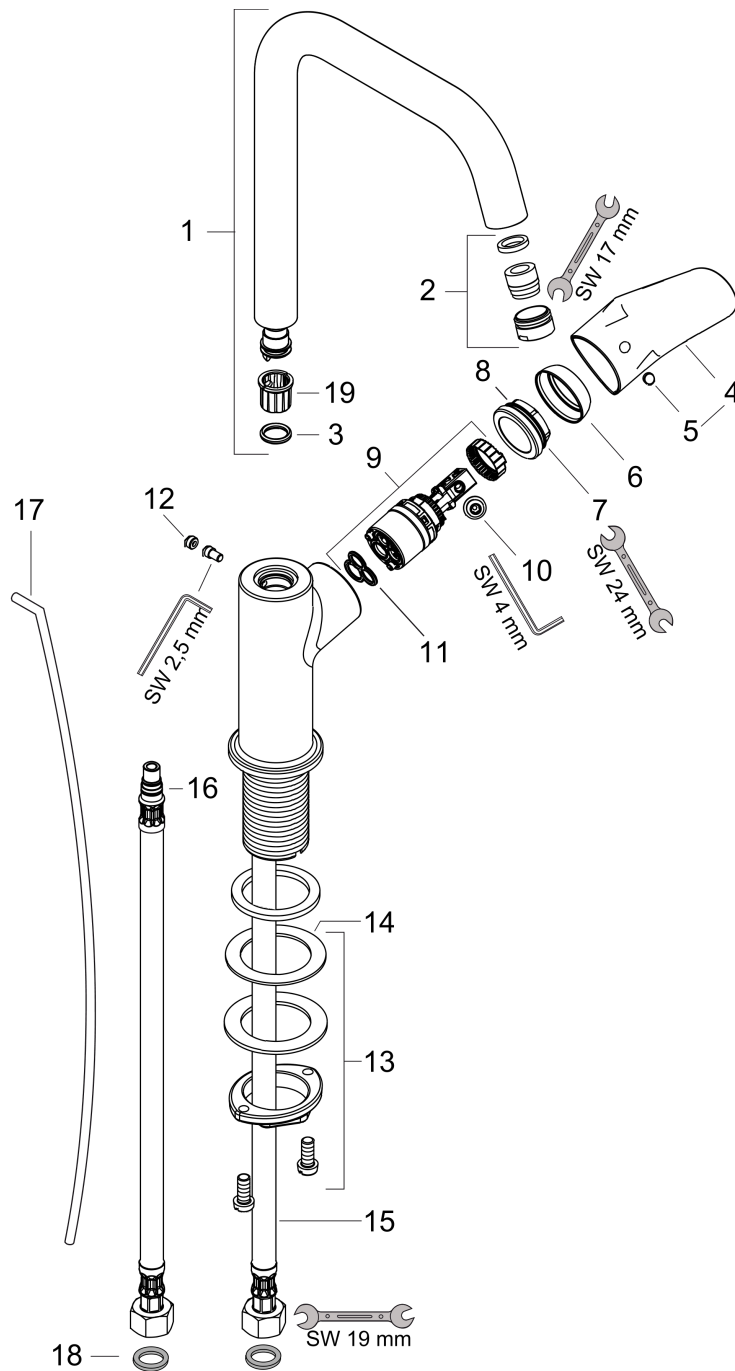

#### Photo du produit

#### Plan géométral

**Focus**

**Mitigeur de lavabo 240 bec haut, avec tirette et vidage**

Surfaces: **chromé** Numéro d'article: **31609000**

**Schéma d'écoulement**

**Focus**

**Mitigeur de lavabo 240 bec haut, avec tirette et vidage**

Surfaces: **chromé** Numéro d'article: **31609000**

**Vue éclatée**

Année de construction: >05/11

**Focus****Mitigeur de lavabo 240 bec haut, avec tirette et vidage**Surfaces: **chromé** Numéro d'article: **31609000****Liste des pièces détachées**

Année de construction: &gt;05/11

Pos.	Description	Numéro d'article	GP	UE
1	bec cpl.	95856000	-	1
2	mousseur M18x1 (5 l/min)	95384000	-	1
3	joint torique 11x2	98127000	-	1
4	poignée	95855000	-	1
5	cache vis	96338000	-	1
6	rosace	95493000	-	1
7	écrou à six pans	95178000	-	1
8	joint torique 24x2	98388000	-	1
9	cartouche cpl.	97685000	-	1
10	vis	95140000	-	1
11	joint	98865000	-	1
12	cache vis	95181000	-	1
13	fixation cpl. (Ø 32)	13961000	-	1
14	anneau plastique	97548000	-	1
15	flexible de raccordement 450 mm M8x0,75 G3/8	97206000	-	1
16	joint torique 7x1,5	98422000	-	1
17	tirette	96657000	-	1
18	set de joint plat	95581000	-	1
19	anneau plastique	92849000	-	1
a	vidage lavabo	94139000	-	1
b	rallonge 35mm pour fixation	13898000	-	1