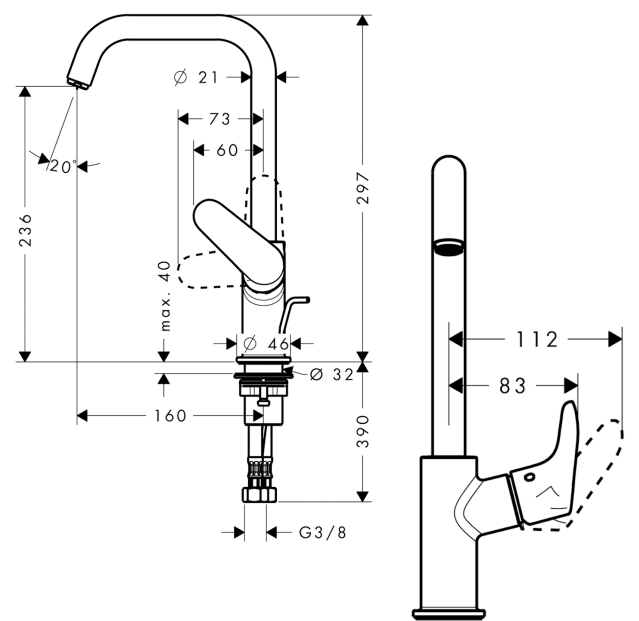

##### Caractéristiques

- comprenant : mitigeur de lavabo, garniture de vidage
- ComfortZone 240
- Longueur 160 mm
- bec orientable à 120°
- type de jet: jet normal
- débit maximal sous 3 bars de pression: 5 l/min
- cartouche céramique
- limiteur de température réglable
- convient au chauffe-eau instantané
- matériau de la garniture de vidage: métallique
- ne convient pas aux vasques surélevées
- garniture de vidage 1 ¼"
- ACS 17 ACC LY 653, valide jusqu'au 20.07.2022

#### Technologie

#### Plan géométral

**Focus**

**Mitigeur de lavabo 240 bec haut, avec tirette et vidage**

Surfaces: **chromé** Numéro d'article: **31609000**

**Schéma d'écoulement**

**Focus**

**Mitigeur de lavabo 240 bec haut, avec tirette et vidage**

Année de construction: &gt;05/11

Pos.	Description	Numéro d'article	GP	UE
1	bec cpl.	95856000	-	1
2	mousseur M18x1 (5 l/min)	95384000	-	1
3	joint torique 11x2	98127000	-	1
4	poignée	95855000	-	1
5	cache vis	96338000	-	1
6	rosace	95493000	-	1
7	écrou à six pans	95178000	-	1
8	joint torique 24x2	98388000	-	1
9	cartouche cpl.	97685000	-	1
10	vis	95140000	-	1
11	joint	98865000	-	1
12	cache vis	95181000	-	1
13	fixation cpl. (Ø 32)	13961000	-	1
14	anneau plastique	97548000	-	1
15	flexible de raccordement 450 mm M8x0,75 G3/8	97206000	-	1
16	joint torique 7x1,5	98422000	-	1
17	tirette	96657000	-	1
18	set de joint plat	95581000	-	1
19	anneau plastique	92849000	-	1
a	vidage lavabo	94139000	-	1
b	rallonge 35mm pour fixation	13898000	-	1