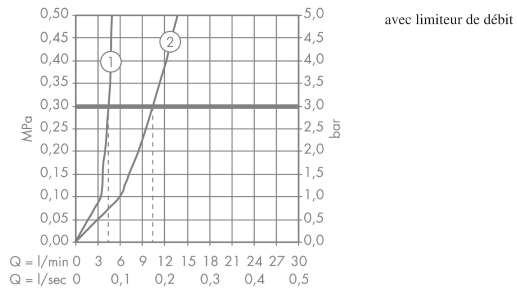

#### Plan géométral

**Focus**

**Mitigeur de lavabo 240 bec haut, avec tirette et vidage**

Surfaces: **chromé** Numéro d'article: **31609000**

**Schéma d'écoulement**

**Focus**

**Mitigeur de lavabo 240 bec haut, avec tirette et vidage**