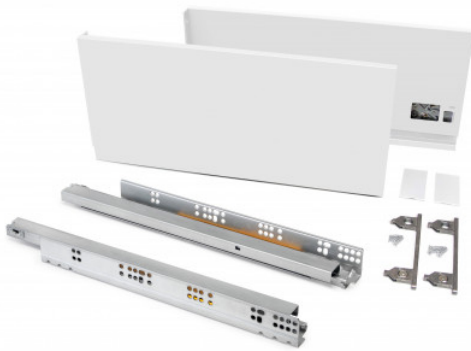

3179212 - Schneider

**Kit de tiroir pour cuisine et sdb
Vertex Emuca - 60kg - H. 178mm - P.
500mm - Acier - Blanc**
Réf 3179212

51.26€^{TTC*}

Voir le produit : <https://www.domomat.com/109328-kit-de-tiroir-pour-cuisine-et-sdb-vertex-emuca-60kg-h-178mm-p-500mm-acier-blanc-emuca-3179212.html>

*Le produit Kit de tiroir pour cuisine et sdb Vertex Emuca - 60kg - H. 178mm - P. 500mm
- Acier - Blanc
est en vente chez Domomat !*

Tiroir extérieur Vertex 60 kg hauteur 178 mm, 500, Peint en blanc, Acier.

3179212

Caractéristiques du produit

- Kit de ferrures nécessaires pour le montage d'un tiroir extérieur de hauteur 178 mm et profondeur 500 mm, n'incluant pas le fond, la façade ni la façade arrière.
- Montage en modules avec une épaisseur de côté de 16 mm.
- Coulisses à sortie totale synchronisés, avec fermeture amortie et charge jusqu'à 60 kg.
- Réglage de la Façade du tiroir: ± 2 mm en vertical et ± 1 mm en horizontal.
- Fabriquées en acier peint blanc.

Informations sur le produit

 Informations techniques

Kit pour tiroir de cuisine et salle de bain Vertex avec tous les éléments nécessaires à son montage. C'est la solution optimale pour vos meubles de cuisine, de salle de bain ou d'armoire avec un **design élégant en gris anthracite et blanc**. Chaque kit est composé de tous les éléments nécessaires au montage d'un tiroir extérieur de **hauteur 178 mm en modules avec une épaisseur de côté de 16 mm**. Comprend: deux côtés latérales, un ensemble de guides à fermeture amortie, un ensemble de couvre-garnitures et des attaches avant de tiroir.