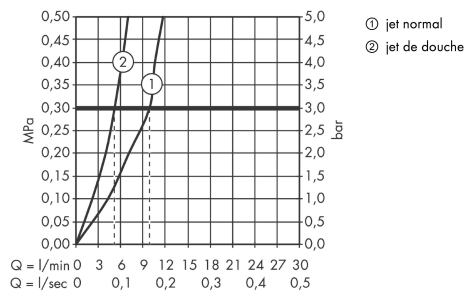

Focus M41

Mitigeur de cuisine 240, avec douchette extractible 2 jets

Surfaces: **chromé** Numéro d'article: **31815000**

Schéma d'écoulement