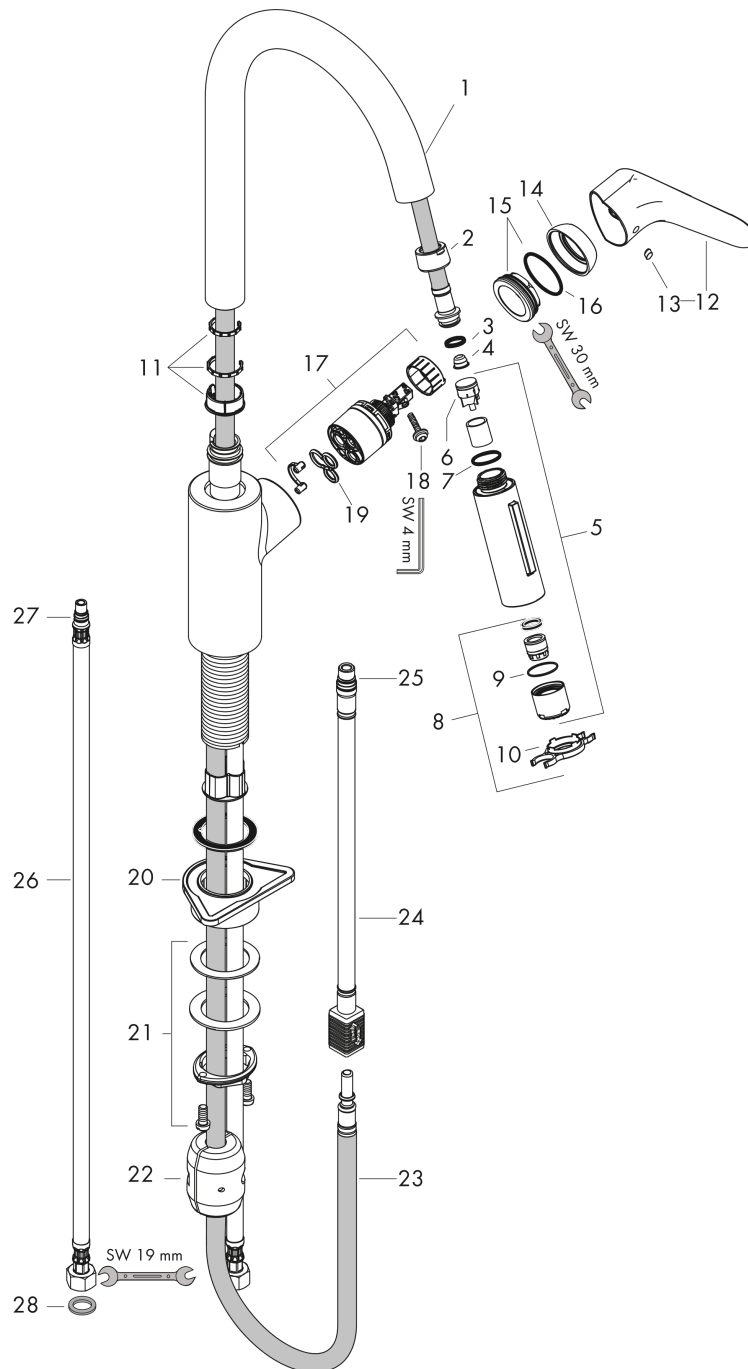

Description

Caractéristiques

- ComfortZone 240
- bec orientable sur 2 niveaux 110° ou 150°
- jet laminaire, jet pluie
- jet de douche blocable, remise à zéro en appuyant sur le bouton
- support de douchette aimanté MagFit
- raccordement du flexible de la douchette Quick-Connect
- débit maximal sous 3 bars de pression: 10 l/min
- cartouche céramique
- raccordement flexible G 3/8
- limiteur de température réglable
- clapet anti-retour intégré
- convient au chauffe-eau instantané
- comprenant: mitigeur de cuisine, raccordement flexibles, set de fixation, clé de service, instruction de montage
- ACS 19 ACC LY 482, valide jusqu'au 11.06.2024

Vue éclatée

Année de construction: **>08/19**

Focus M41**Mitigeur de cuisine 240, avec douchette extractible 2 jets**Surfaces: **chromé** Numéro d'article: **31815000****Liste des pièces détachées**

Année de construction: >08/19

Pos.	Description	Numéro d'article	GP	UE
1	bec cpl.	95562000	-	1
2	écrou à six pans	92755000	-	1
3	joint torique 11x2	98127000	-	1
4	filtre	97735000	-	1
5	douchette cpl.	98459000	-	1
6	set des clapet anti-retour DW 15	97350000	-	1
7	joint torique 18x1,5	98231000	-	1
8	mousseur laminaire M22x1 (15 l/min)	95909000	-	1
9	joint torique 20x1	98140000	-	1
10	clé	95910000	-	1
11	set des anneau plastique	98365000	-	1
12	poignée	98460000	-	1
13	cache vis	96338000	-	1
14	rosace	95498000	-	1
15	écrou à six pans	97209000	-	1
16	joint torique 32x2	98193000	-	1
17	cartouche cpl.	92730000	-	1
18	vis	95140000	-	1
19	joint	95008000	-	1
20	set de fixation	97523000	-	1
21	fixation cpl. (spéciale)	93253000	-	1
22	poinds	92500000	-	1
23	flexible 1,50m	95507000	-	1
24	flexible de raccordement 600 mm M10x1	95561000	-	1
25	joint torique 8x1,75	97827000	-	1
26	flexible de raccordement 900 mm M8x0,75 G3/8	96316000	-	1
27	joint torique 7x1,5	98422000	-	1
28	set de joint plat	95581000	-	1