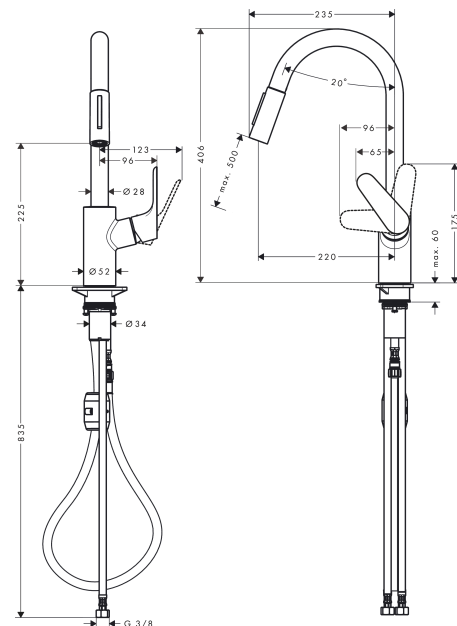

Description

Caractéristiques

- ComfortZone 240
- bec orientable sur 2 niveaux 110° ou 150°
- jet laminaire, jet pluie
- jet de douche blocable, remise à zéro en appuyant sur le bouton
- support de douchette aimanté MagFit
- raccordement du flexible de la douchette Quick-Connect
- débit maximal sous 3 bars de pression: 10 l/min
- cartouche céramique
- raccordement flexible G 3/8
- limiteur de température réglable
- clapet anti-retour intégré
- convient au chauffe-eau instantané
- comprenant: mitigeur de cuisine, raccordement flexibles, set de fixation, clé de service, instruction de montage
- ACS 19 ACC LY 482, valide jusqu'au 11.06.2024

Détails de l'article

EAN

4011097718187

Technologie

Certificats

Photo du produit

Plan géométral

Focus M41

Vue éclatée

Année de construction: **>08/19**

Focus M41**Mitigeur de cuisine 240, avec douchette extractible 2 jets**Surfaces: **chromé** Numéro d'article: **31815000****Liste des pièces détachées**

Année de construction: >08/19

Pos.	Description	Numéro d'article	GP	UE
1	bec cpl.	95562000	-	1
2	écrou à six pans	92755000	-	1
3	joint torique 11x2	98127000	-	1
4	filtre	97735000	-	1
5	douchette cpl.	98459000	-	1
6	set des clapet anti-retour DW 15	97350000	-	1
7	joint torique 18x1,5	98231000	-	1
8	mousseur laminaire M22x1 (15 l/min)	95909000	-	1
9	joint torique 20x1	98140000	-	1
10	clé	95910000	-	1
11	set des anneau plastique	98365000	-	1
12	poignée	98460000	-	1
13	cache vis	96338000	-	1
14	rosace	95498000	-	1
15	écrou à six pans	97209000	-	1
16	joint torique 32x2	98193000	-	1
17	cartouche cpl.	92730000	-	1
18	vis	95140000	-	1
19	joint	95008000	-	1
20	set de fixation	97523000	-	1
21	fixation cpl. (spéciale)	93253000	-	1
22	poinds	92500000	-	1
23	flexible 1,50m	95507000	-	1
24	flexible de raccordement 600 mm M10x1	95561000	-	1
25	joint torique 8x1,75	97827000	-	1
26	flexible de raccordement 900 mm M8x0,75 G3/8	96316000	-	1
27	joint torique 7x1,5	98422000	-	1
28	set de joint plat	95581000	-	1